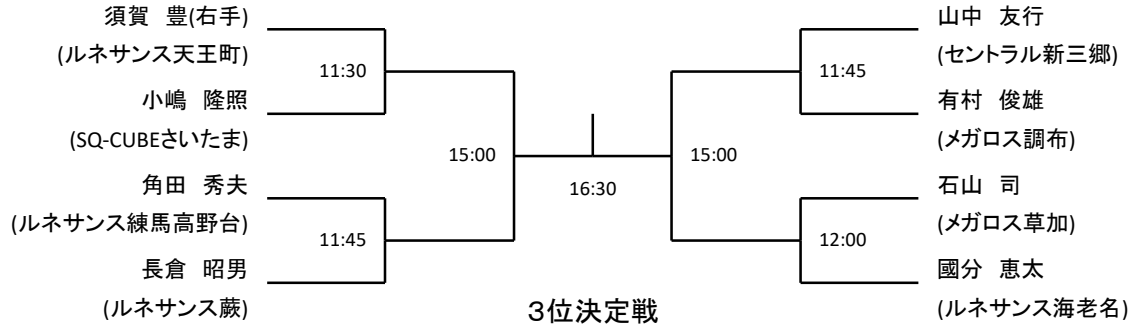

メンズA

メンズB

3位決定戦

プレート戦

メンズC

| | 井ノ久保 康一(左手) (スパ白金) | 荒井 利和 (フォーラス) | 高橋 明 (ルネサンス蕨) | 永野 晋作 (エルスポーツ京都) |
|-----------------------|-----------------------|------------------|------------------|---------------------|
| 井ノ久保 康一(左手) (スパ白金) | | 11:30 | 14:00 | 16:00 |
| 荒井 利和 (フォーラス) | | | 15:45 | 14:00 |
| 高橋 明 (ルネサンス蕨) | | | | 11:15 |
| 永野 晋作 (エルスポーツ京都) | | | | |

レディースA

3位決定戦

プレート戦

レディースB

プレート戦