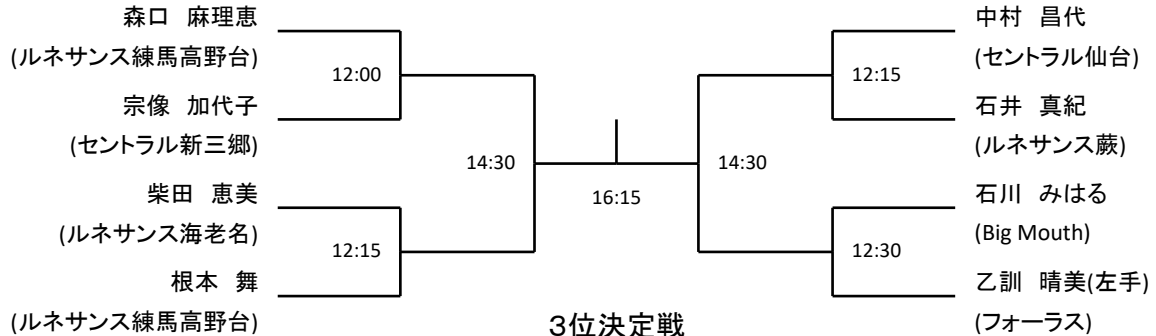

レディースA

3位決定戦

プレート戦

レディースB

プレート戦