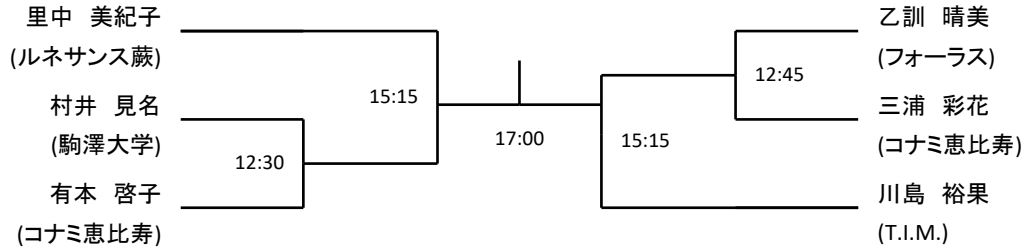

メンズA

メンズB

3位決定戦

プレート戦

メンズC

| | 井ノ久保 康一(左手) (スパ白金) | 荒井 利和 (フォーラス) | 高橋 明 (ルネサンス蕨) | 永野 晋作 (エルスポーツ京都) |
|-----------------------|-----------------------|------------------|------------------|---------------------|
| 井ノ久保 康一(左手) (スパ白金) | | 11:30 | 14:00 | 16:00 |
| 荒井 利和 (フォーラス) | | | 15:45 | 14:00 |
| 高橋 明 (ルネサンス蕨) | | | | 11:15 |
| 永野 晋作 (エルスポーツ京都) | | | | |

レディースA

3位決定戦

プレート戦

レディースB

プレート戦