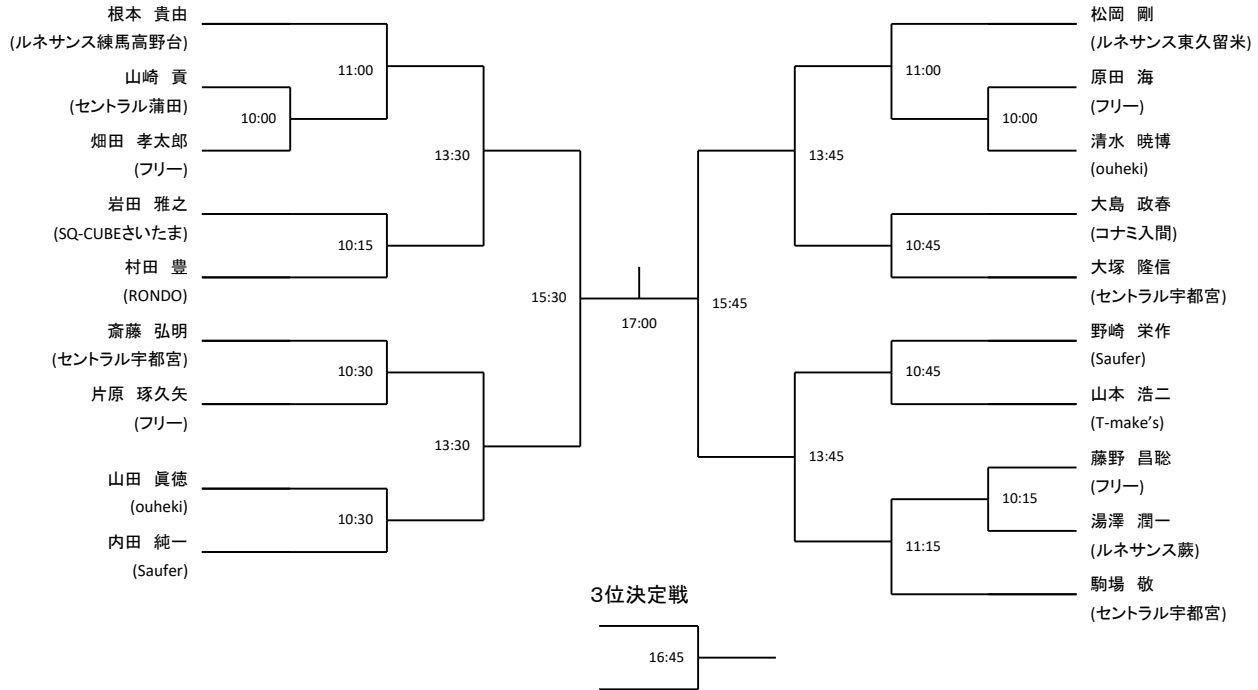

メンズA

メンズB

3位決定戦

プレート戦

メンズC

| | 井ノ久保 康一(左手) (スパ白金) | 荒井 利和 (フォーラス) | 高橋 明 (ルネサンス蕨) | 永野 晋作 (エルスポーツ京都) |
|-----------------------|-----------------------|------------------|------------------|---------------------|
| 井ノ久保 康一(左手) (スパ白金) | | 11:30 | 14:00 | 16:00 |
| 荒井 利和 (フォーラス) | | | 15:45 | 14:00 |
| 高橋 明 (ルネサンス蕨) | | | | 11:15 |
| 永野 晋作 (エルスポーツ京都) | | | | |

レディースA

3位決定戦

プレート戦

レディースB

プレート戦