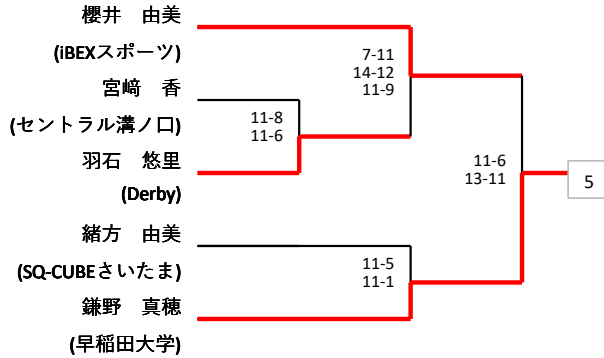

選手権男子本戦

選手権男子予選

選手権女子本戦

選手権女子予選

フレンド男子

フレンド女子
27日(日)

3位決定戦

新人男子
27日(日)