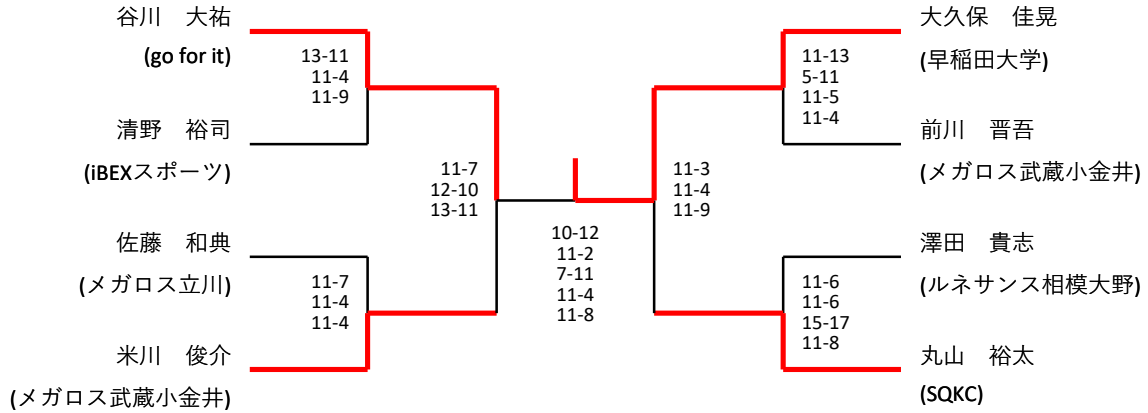

選手権男子本戦

選手権男子予選

選手権女子本戦

選手権女子予選

フレンド男子

フレンド女子
27日(日)

3位決定戦

新人男子
27日(日)