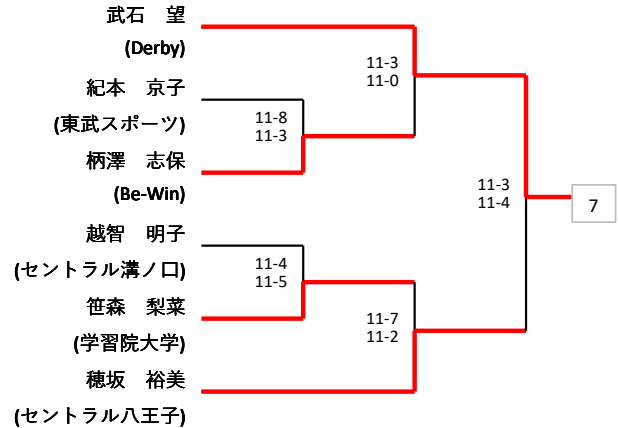

選手権男子本戦

選手権男子予選

選手権女子本戦

選手権女子予選

フレンド男子

フレンド女子
27日(日)

3位決定戦

新人男子
27日(日)

新人女子

	石原 恵子 (ルネサンス蔵)	磯部 くみ子 (メガロス立川)	針谷 直実 (フリー)	武内 那奈 (フリー)	古藤 祐子 (フォーラス)
第3位 石原 恵子 (ルネサンス蔵)		11-8,11-5	3-11,11-9,11-9	11-8,11-3	11-1,11-1
磯部 くみ子 (メガロス立川)	11-8,11-5		11-8,11-5	11-4,11-1	11-1,11-0
針谷 直実 (フリー)	3-11,11-9,11-9	11-8,11-5		11-4,11-3	11-8,11-4
準優勝 武内 那奈 (フリー)	11-8,11-3	11-4,11-1	11-4,11-3		11-5,8-11,11-4
優勝 古藤 祐子 (フォーラス)	11-1,11-1	11-1,11-0	11-8,11-4	11-5,8-11,11-4	