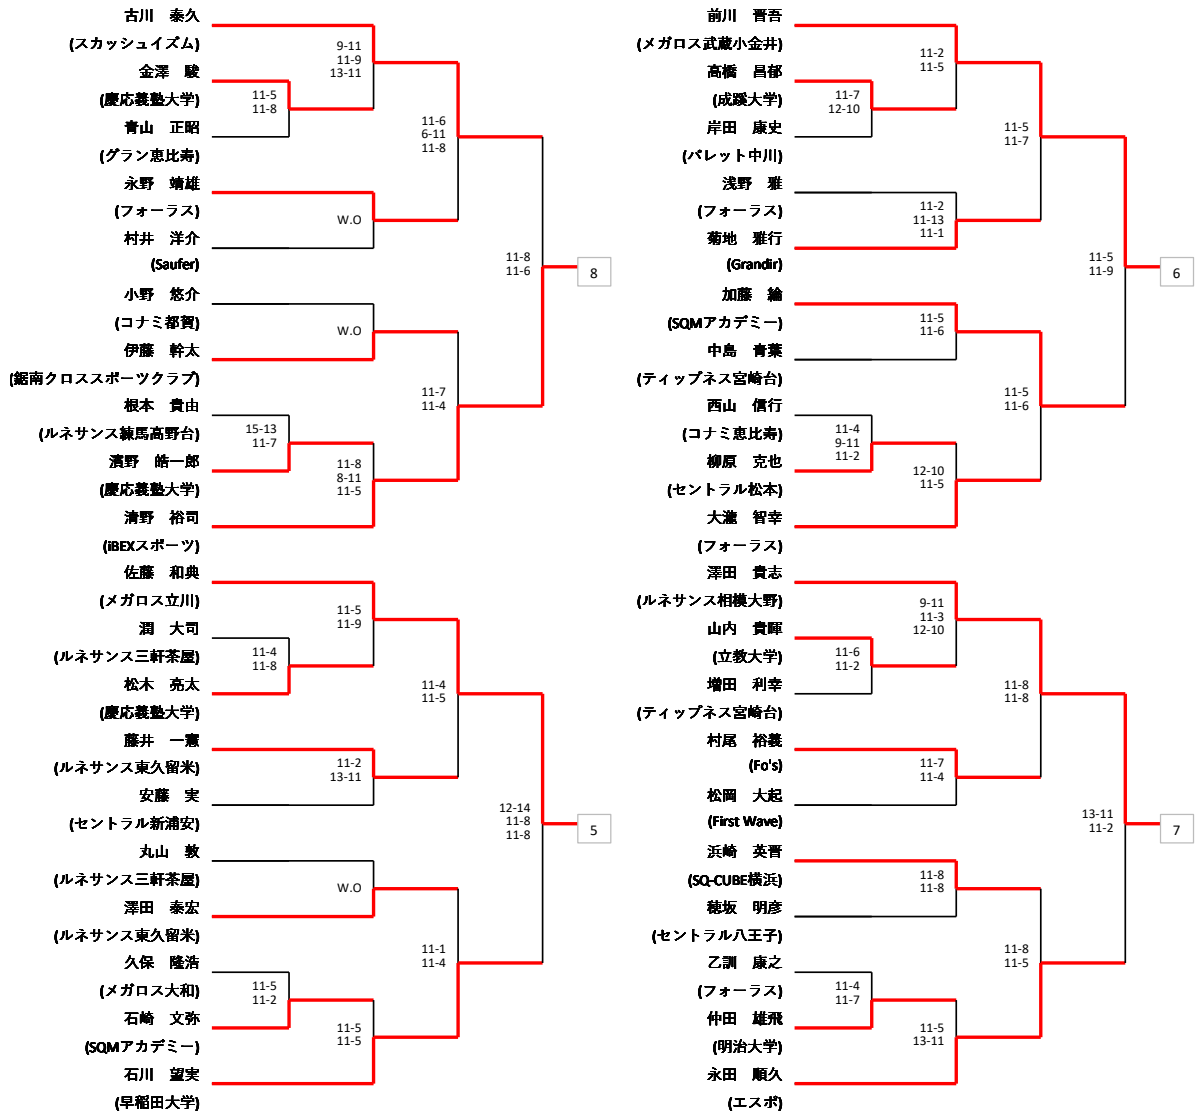

選手権男子本戦

選手権男子予選

選手権女子本戦

選手権女子予選

フレンド男子

フレンド女子
27日(日)

3位決定戦

新人男子
27日(日)

新人女子

	石原 恵子 (ルネサンス蔵)	磯部 くみ子 (メガロス立川)	針谷 直実 (フリー)	武内 那奈 (フリー)	古藤 祐子 (フォーラス)
第3位 石原 恵子 (ルネサンス蔵)		11-8,11-5	3-11,11-9,11-9	11-8,11-3	11-1,11-1
磯部 くみ子 (メガロス立川)	11-8,11-5		11-8,11-5	11-4,11-1	11-1,11-0
針谷 直実 (フリー)	3-11,11-9,11-9	11-8,11-5		11-4,11-3	11-8,11-4
準優勝 武内 那奈 (フリー)	11-8,11-3	11-4,11-1	11-4,11-3		11-5,8-11,11-4
優勝 古藤 祐子 (フォーラス)	11-1,11-1	11-1,11-0	11-8,11-4	11-5,8-11,11-4	