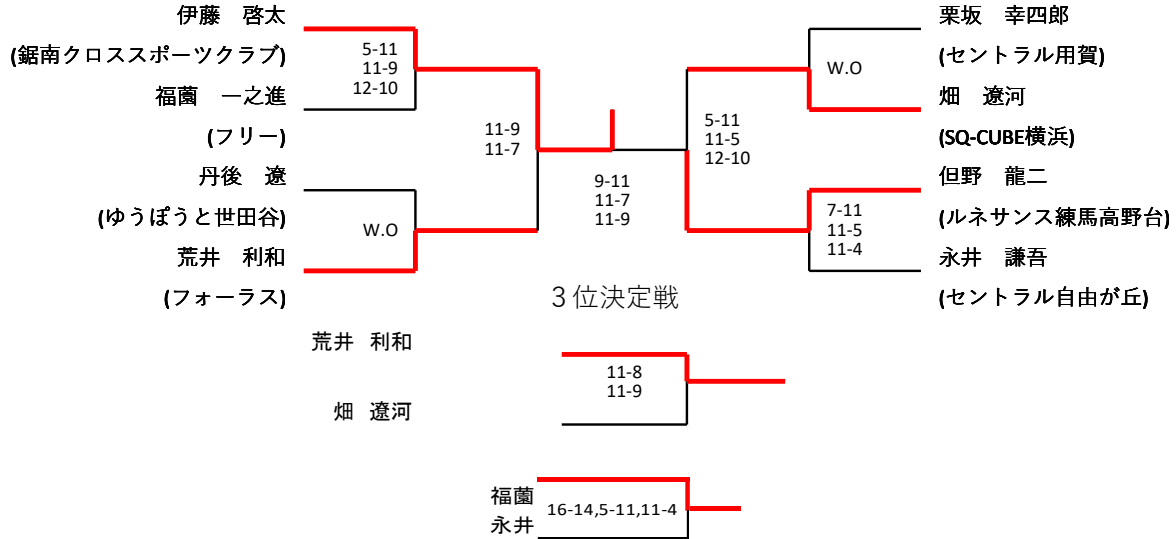

選手権男子本戦

選手権男子予選

選手権女子本戦

選手権女子予選

フレンド男子

フレンド女子
27日(日)

3位決定戦

新人男子
27日(日)

新人女子

	石原 恵子 (ルネサンス蔵)	磯部 くみ子 (メガロス立川)	針谷 直実 (フリー)	武内 那奈 (フリー)	古藤 祐子 (フォーラス)
第3位 石原 恵子 (ルネサンス蔵)		11-8,11-5	3-11,11-9,11-9	11-8,11-3	11-1,11-1
磯部 くみ子 (メガロス立川)	11-8,11-5		11-8,11-5	11-4,11-1	11-1,11-0
針谷 直実 (フリー)	3-11,11-9,11-9	11-8,11-5		11-4,11-3	11-8,11-4
準優勝 武内 那奈 (フリー)	11-8,11-3	11-4,11-1	11-4,11-3		11-5,8-11,11-4
優勝 古藤 祐子 (フォーラス)	11-1,11-1	11-1,11-0	11-8,11-4	11-5,8-11,11-4	