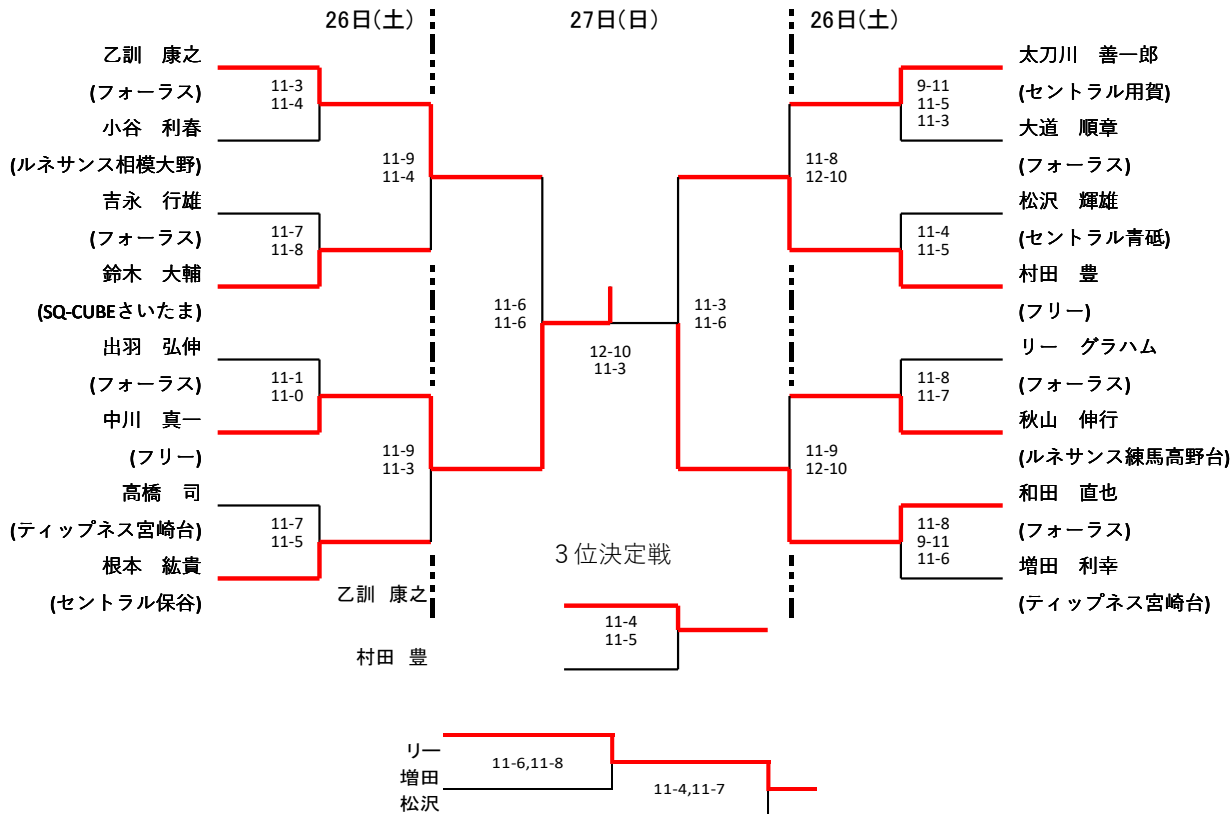

選手権男子本戦

選手権男子予選

選手権女子本戦

選手権女子予選

フレンド男子

フレンド女子
27日(日)

3位決定戦

新人男子
27日(日)

新人女子

	石原 恵子 (ルネサンス蔵)	磯部 くみ子 (メガロス立川)	針谷 直実 (フリー)	武内 那奈 (フリー)	古藤 祐子 (フォーラス)
第3位 石原 恵子 (ルネサンス蔵)		11-8,11-5	3-11,11-9,11-9	11-8,11-3	11-1,11-1
磯部 くみ子 (メガロス立川)	11-8,11-5		11-8,11-5	11-4,11-1	11-1,11-0
針谷 直実 (フリー)	3-11,11-9,11-9	11-8,11-5		11-4,11-3	11-8,11-4
準優勝 武内 那奈 (フリー)	11-8,11-3	11-4,11-1	11-4,11-3		11-5,8-11,11-4
優勝 古藤 祐子 (フォーラス)	11-1,11-1	11-1,11-0	11-8,11-4	11-5,8-11,11-4	