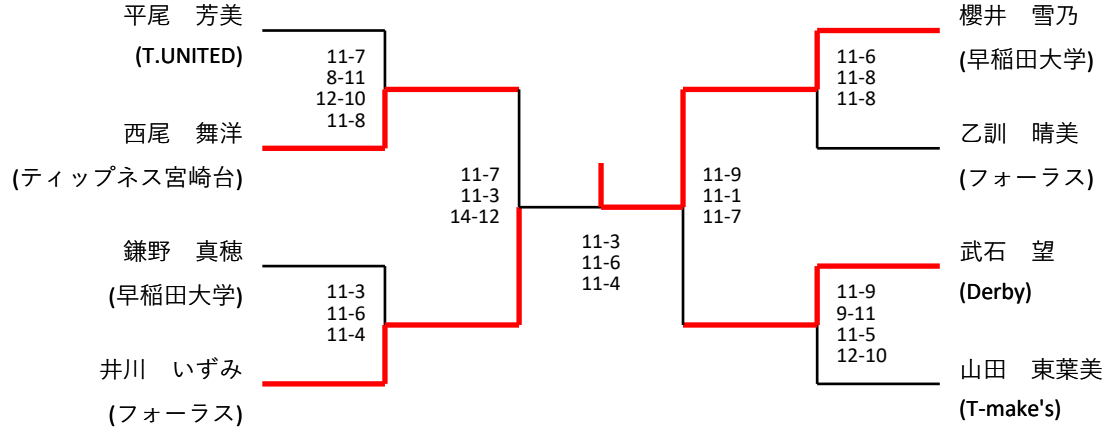

選手権男子本戦

選手権男子予選

選手権女子本戦

選手権女子予選

フレンド男子

フレンド女子
27日(日)

3位決定戦

新人男子
27日(日)