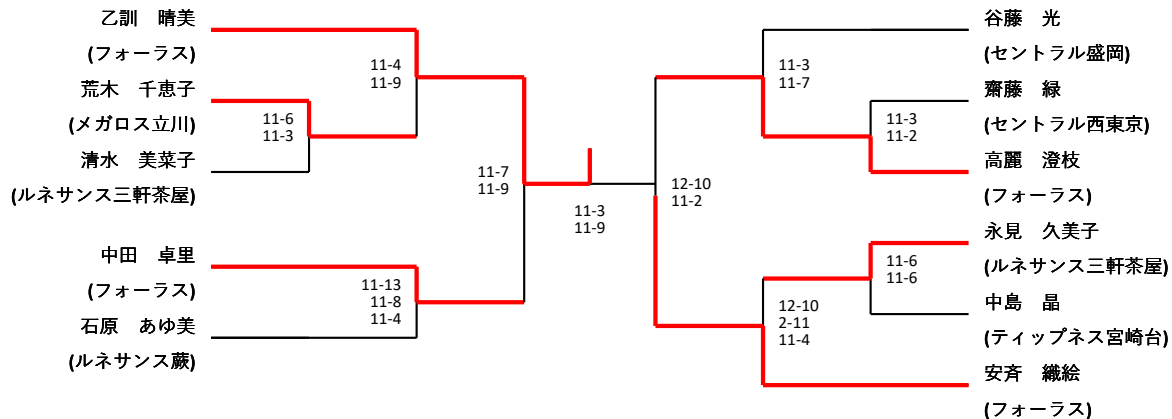

選手権男子本戦

選手権男子予選

選手権女子本戦

選手権女子予選

フレンド男子

フレンド女子
27日(日)

3位決定戦

新人男子
27日(日)