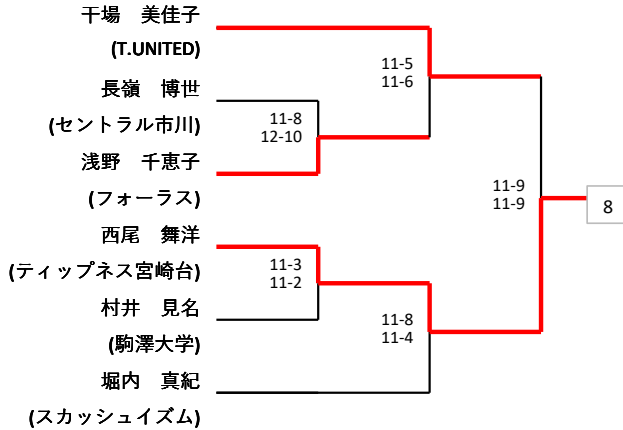

選手権男子本戦

選手権男子予選

選手権女子本戦

選手権女子予選

フレンド男子

フレンド女子
27日(日)

3位決定戦

新人男子
27日(日)

新人女子

	石原 恵子 (ルネサンス蔵)	磯部 くみ子 (メガロス立川)	針谷 直実 (フリー)	武内 那奈 (フリー)	古藤 祐子 (フォーラス)
第3位 石原 恵子 (ルネサンス蔵)		11-8,11-5	3-11,11-9,11-9	11-8,11-3	11-1,11-1
磯部 くみ子 (メガロス立川)	11-8,11-5		11-8,11-5	11-4,11-1	11-1,11-0
針谷 直実 (フリー)	3-11,11-9,11-9	11-8,11-5		11-4,11-3	11-8,11-4
準優勝 武内 那奈 (フリー)	11-8,11-3	11-4,11-1	11-4,11-3		11-5,8-11,11-4
優勝 古藤 祐子 (フォーラス)	11-1,11-1	11-1,11-0	11-8,11-4	11-5,8-11,11-4	