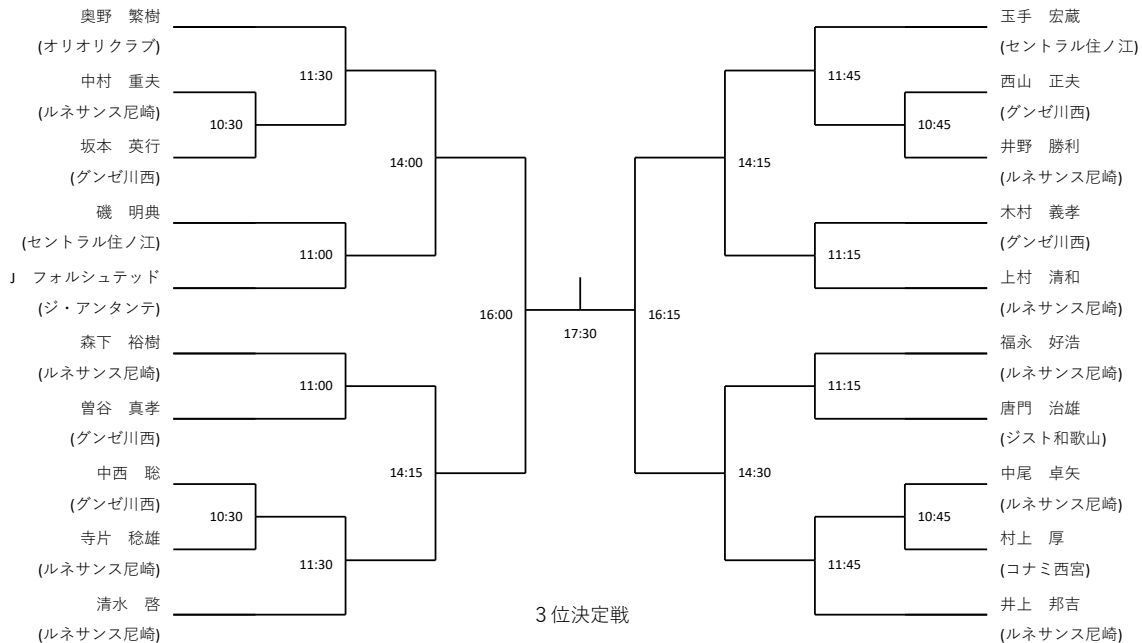

メンズA

3位決定戦

プレート戦

メンズB

3位決定戦

プレート戦

メンズC

	川崎 英仁 (ルネサンス尼崎)	西中 誠 (ルネサンス尼崎)	矢野 充則 (ルネサンス尼崎)	山田 公平 (ルネサンス尼崎)
川崎 英仁 (ルネサンス尼崎)		16:30	14:45	12:00
西中 誠 (ルネサンス尼崎)			12:00	14:30
矢野 充則 (ルネサンス尼崎)				16:15
山田 公平 (ルネサンス尼崎)				

レディースA

プレート戦

レディースB

プレート戦