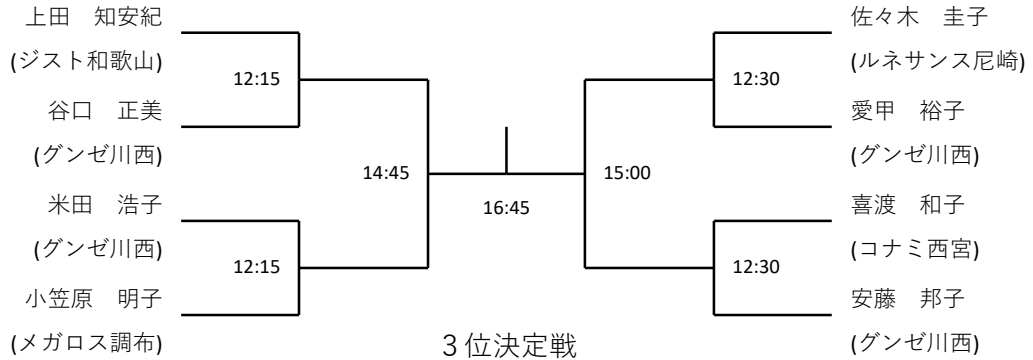

メンズA

3位決定戦

プレート戦

メンズB

3位決定戦

プレート戦

メンズC

	川崎 英仁 (ルネサンス尼崎)	西中 誠 (ルネサンス尼崎)	矢野 充則 (ルネサンス尼崎)	山田 公平 (ルネサンス尼崎)
川崎 英仁 (ルネサンス尼崎)		16:30	14:45	12:00
西中 誠 (ルネサンス尼崎)			12:00	14:30
矢野 充則 (ルネサンス尼崎)				16:15
山田 公平 (ルネサンス尼崎)				

レディースA

プレート戦

レディースB

プレート戦