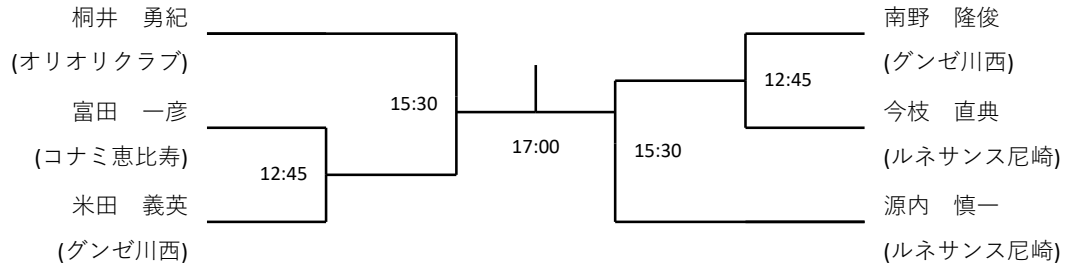

メンズA

3位決定戦

プレート戦

メンズB

3位決定戦

プレート戦

メンズC

	川崎 英仁 (ルネサンス尼崎)	西中 誠 (ルネサンス尼崎)	矢野 充則 (ルネサンス尼崎)	山田 公平 (ルネサンス尼崎)
川崎 英仁 (ルネサンス尼崎)		16:30	14:45	12:00
西中 誠 (ルネサンス尼崎)			12:00	14:30
矢野 充則 (ルネサンス尼崎)				16:15
山田 公平 (ルネサンス尼崎)				

レディースA

プレート戦

レディースB

プレート戦