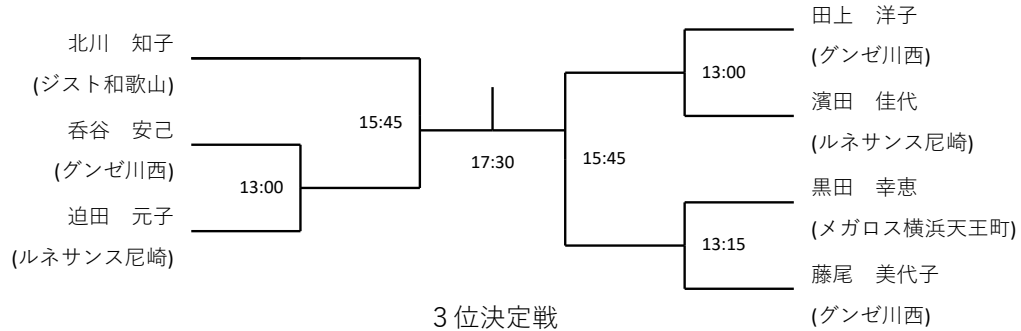

メンズA

3位決定戦

プレート戦

メンズB

3位決定戦

プレート戦

メンズC

	川崎 英仁 (ルネサンス尼崎)	西中 誠 (ルネサンス尼崎)	矢野 充則 (ルネサンス尼崎)	山田 公平 (ルネサンス尼崎)
川崎 英仁 (ルネサンス尼崎)		16:30	14:45	12:00
西中 誠 (ルネサンス尼崎)			12:00	14:30
矢野 充則 (ルネサンス尼崎)				16:15
山田 公平 (ルネサンス尼崎)				

レディースA

プレート戦

レディースB

プレート戦