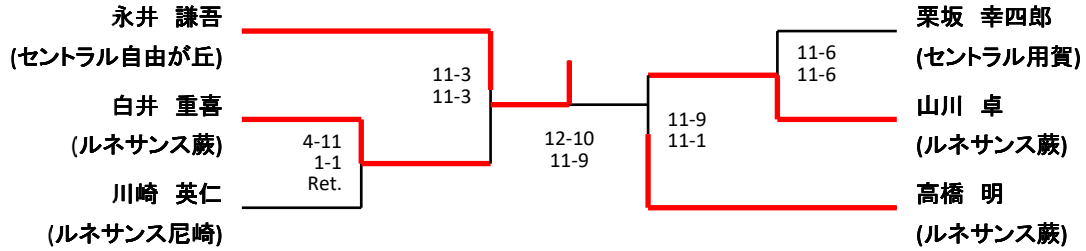

メンズB

長倉 昭男

須賀 豊(右手)

早水

角田

メンズC

3位決定戦

レディースA