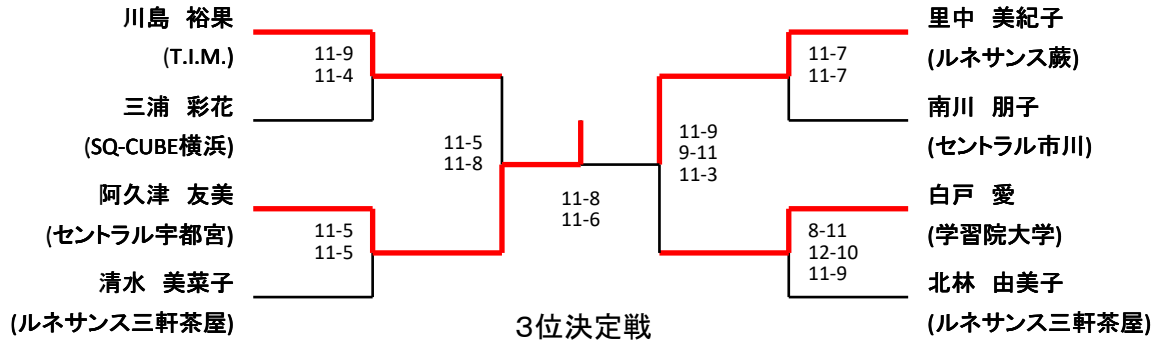

メンズB

長倉 昭男

須賀 豊(右手)

早水

角田

メンズC

3位決定戦

レディースA