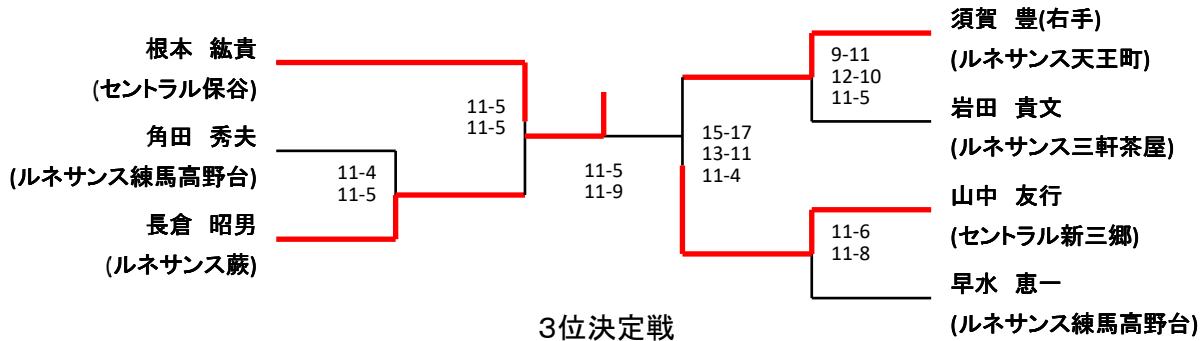

メンズB

長倉 昭男

須賀 豊(右手)

早水

角田

メンズC

3位決定戦

レディースA