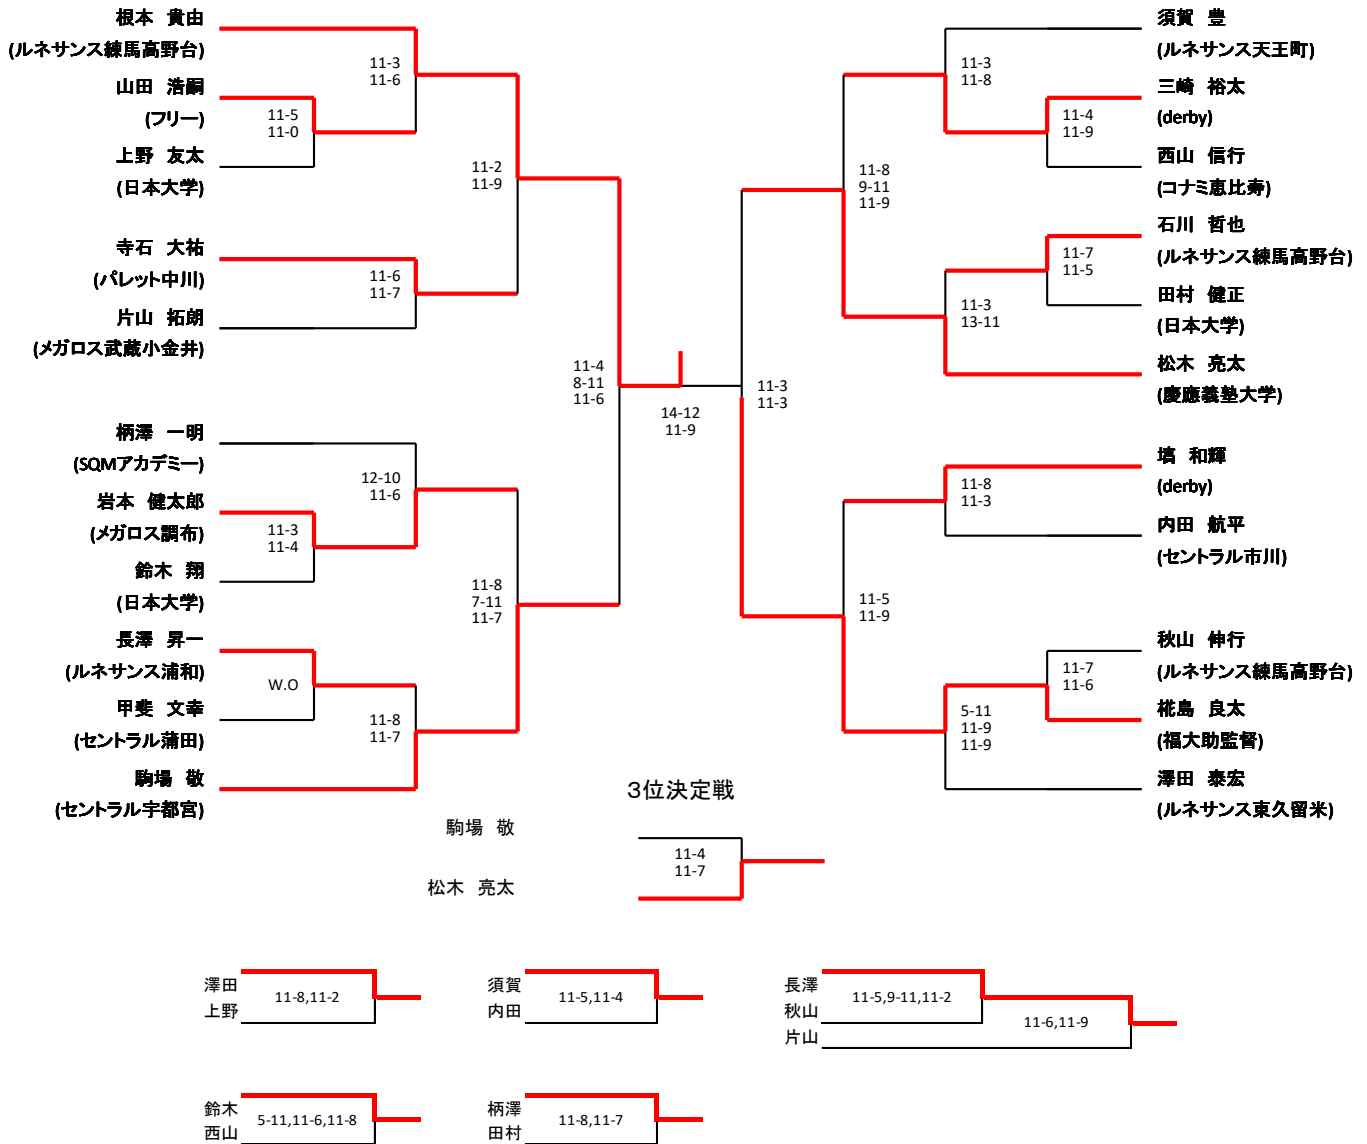

# メンズB

根本 紘貴  
須賀 豊(右手)

長谷川  
高橋  
中村

メンズC

	根本 真紗貴 (ルネサンス練馬高野台)	井ノ久保 康一(左手) (スパ白金)	小沼 啓 (メガロス調布)	三坂 英輝 (メガロス大和)
<b>優勝</b> 根本 真紗貴 (ルネサンス練馬高野台)		○11-4,11-4	○11-1,11-1	○11-6,12-10
井ノ久保 康一(左手) (スパ白金)	×4-11,4-11		×7-11,9-11	×7-11,5-11
小沼 啓 (メガロス調布)	×1-11,1-11	○11-7,11-9		×7-11,5-11
<b>準優勝</b> 三坂 英輝 (メガロス大和)	×6-11,10-12	○11-7,11-5	○11-7,11-5	

### 3位決定戦