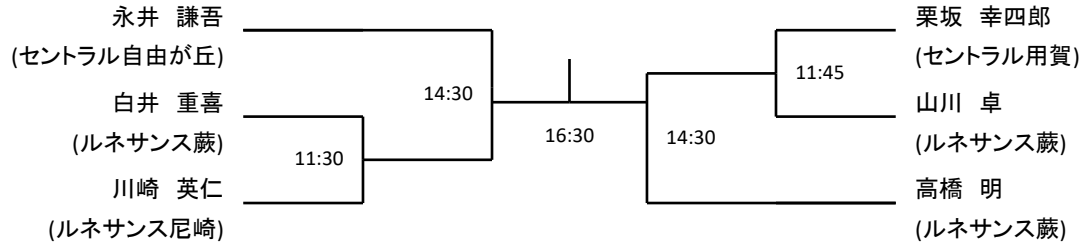

メンズC

3位決定戦

プレート戦