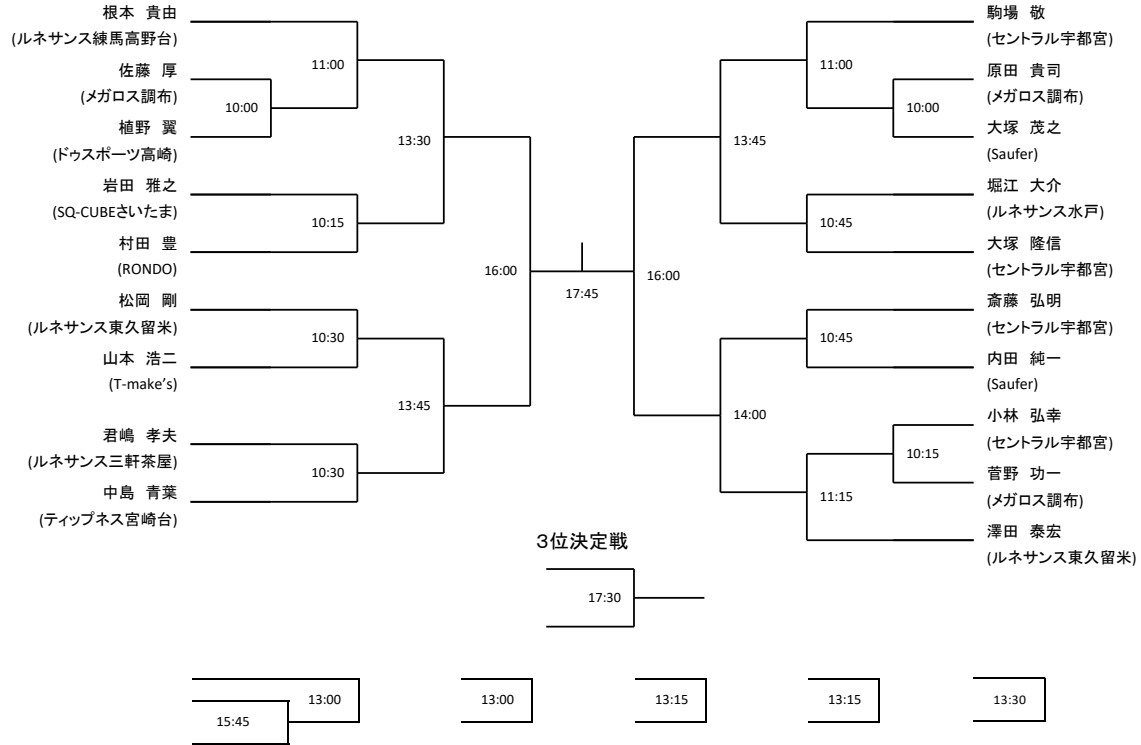

## メンズB

### 3位決定戦

### プレート戦

## プレート戦