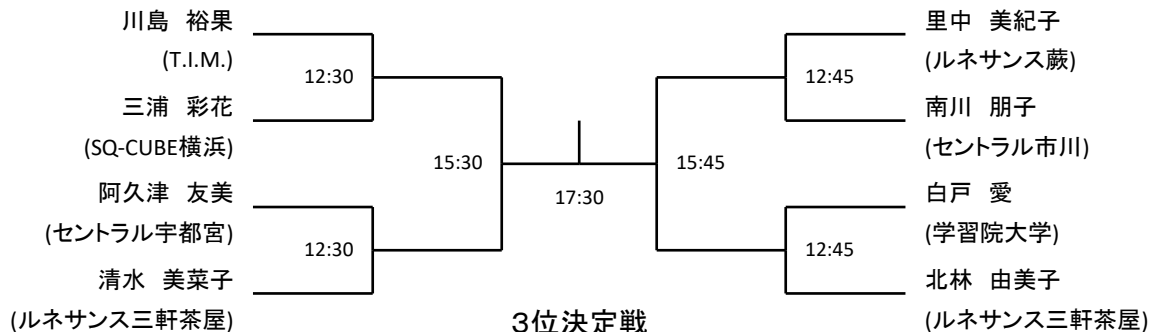

レディースA

プレート戦