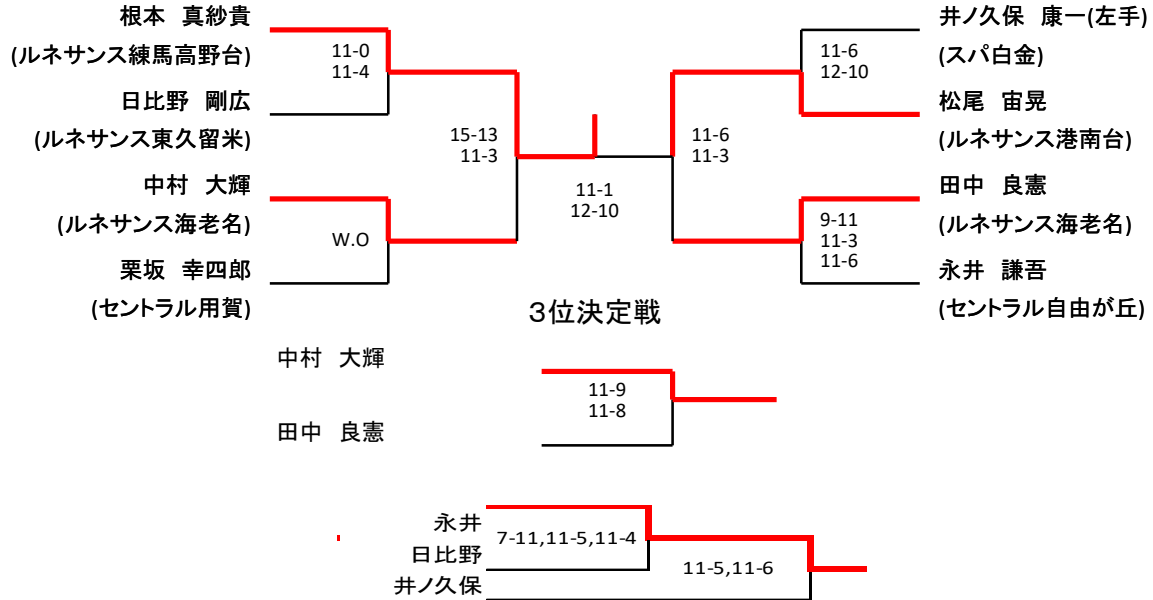

メンズA

3位決定戦

メンズB

3位決定戦

メンズC

レディースA

3位決定戦

レディースB

	鈴木 久美子 (ルネサンス練馬高野台)	森口 麻理恵 (ルネサンス練馬高野台)	高玉 ひとみ (ルネサンス海老名)	北 佳穂理 (メガロス町田)
準優勝 鈴木 久美子 (ルネサンス練馬高野台)		11-8,7-11,11-7	9-11,11-7,11-4	11-9,11-3
森口 麻理恵 (ルネサンス練馬高野台)	11-8,7-11,11-7		11-5,11-7	12-10,12-10
高玉 ひとみ (ルネサンス海老名)	9-11,11-7,11-4	11-5,11-7		11-4,11-2
優勝 北 佳穂理 (メガロス町田)	11-9,11-3	12-10,12-10	11-4,11-2	

レディースC

	柴田 恵美 (ルネサンス海老名)	重田 美和 (ルネサンス海老名)	鈴木 励子 (ルネサンス海老名)	山田 桃子 (ルネサンス海老名)
優勝 柴田 恵美 (ルネサンス海老名)		11-4,11-1	10-12,11-2,11-9	11-8,11-5
重田 美和 (ルネサンス海老名)	11-4,11-1		11-2,11-8	11-2,11-10
鈴木 励子 (ルネサンス海老名)	10-12,11-2,11-9	11-2,11-8		11-4,11-2
準優勝 山田 桃子 (ルネサンス海老名)	11-8,11-5	11-2,11-10	11-4,11-2	