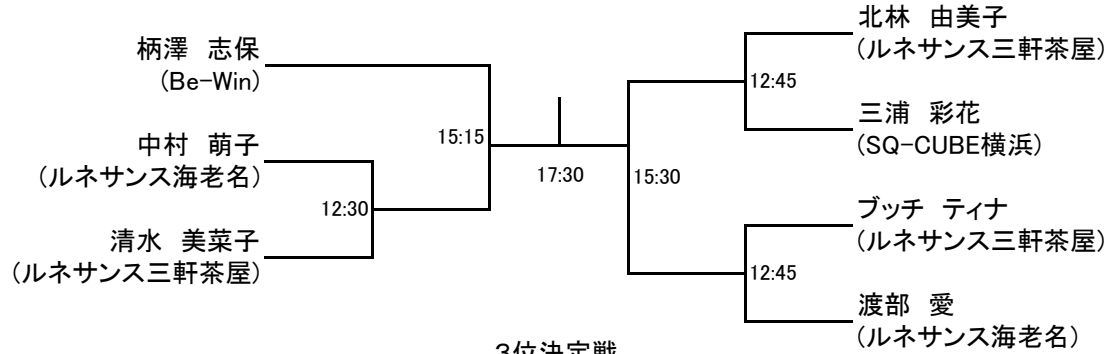

メンズA

3位決定戦

プレート戦

メンズC

プレート戦

13:45

14:00

レディースA