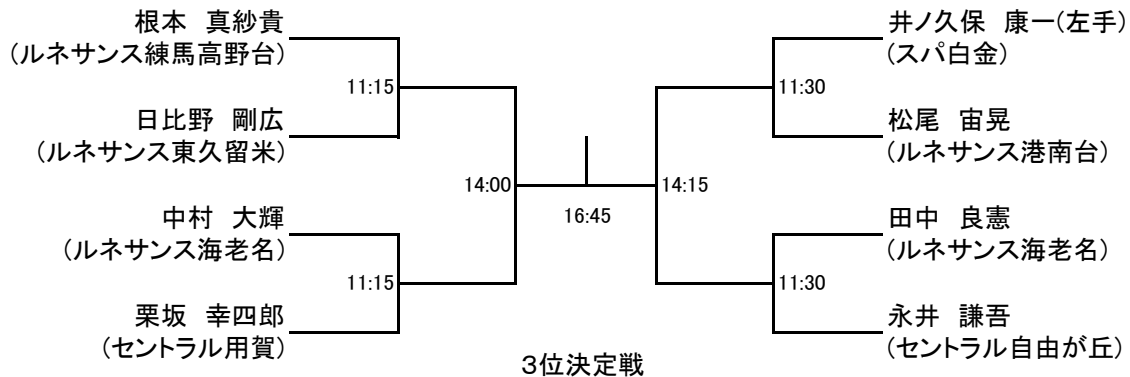

メンズA

3位決定戦

プレート戦

メンズC

プレート戦

13:45

14:00

レディースA