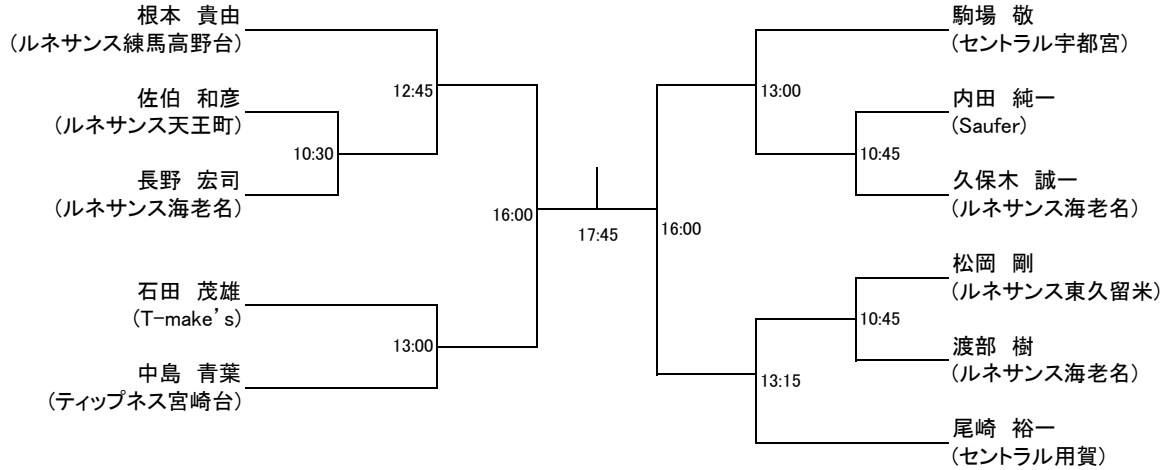

メンズA

3位決定戦

プレート戦

メンズC

プレート戦

13:45

14:00

レディースA