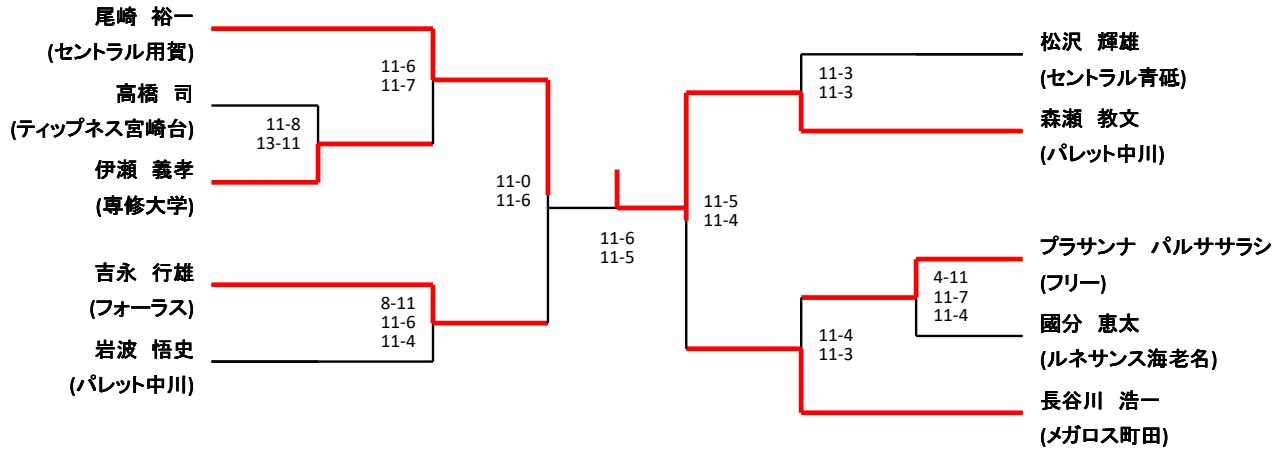

メンズA

メンズB

3位決定戦

メンズC

坂野 富泰

平 眺嗣郎

プレート戦

レディースA