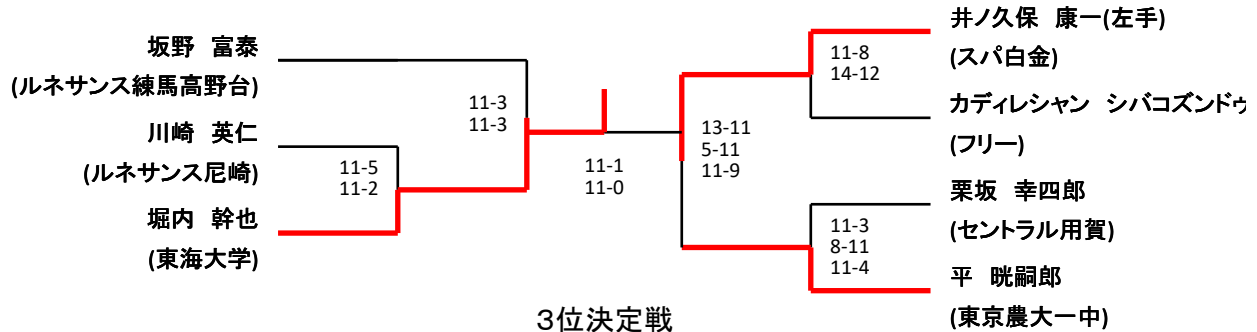

メンズA

メンズB

3位決定戦

メンズC

坂野 富泰

平 眺嗣郎

プレート戦

レディースA