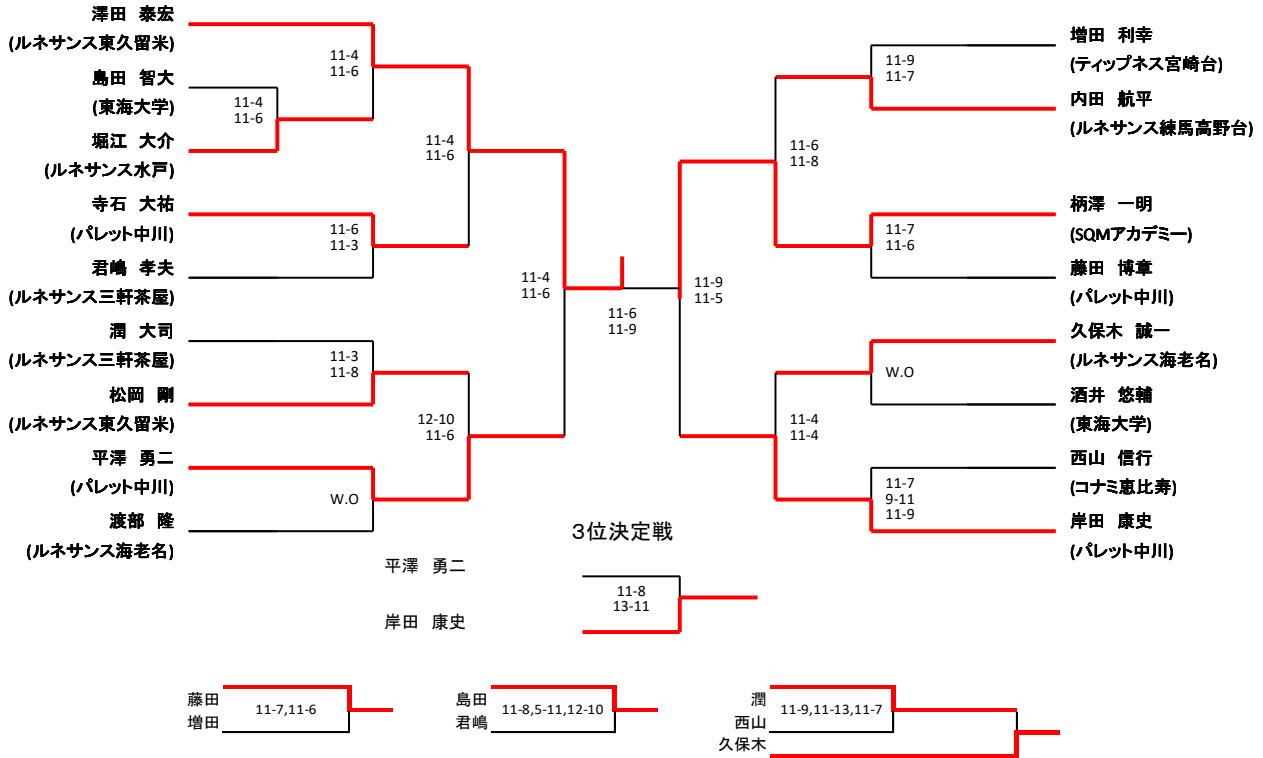

メンズA

メンズB

3位決定戦

メンズC

坂野 富泰

平 眺嗣郎

プレート戦

レディースA

柄澤 志保

12-10
2-11
11-7

棚上 会

北林
小野

12-10,11-7

乙訓
黒田

11-9,7-11,11-6

レディースB