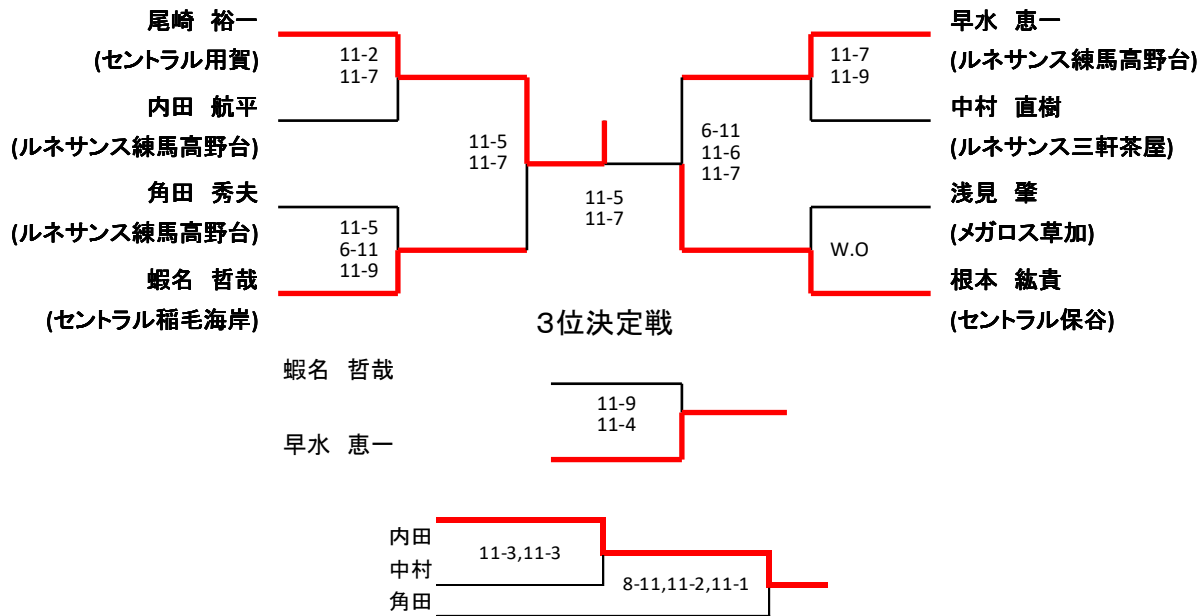

# メンズA

# メンズB

メンズC

	有本 希 (セントラル阿佐ヶ谷)	荒井 利和 (フォーラス)	高橋 明 (ルネサンス蕨)	長倉 昭男 (ルネサンス蕨)
有本 希 (セントラル阿佐ヶ谷)		11-5,8-11,11-4	4-11,9-11	5-11,3-11
荒井 利和 (フォーラス)	11-5,8-11,11-4		9-11,7-11	8-11,1-11
準優勝 高橋 明 (ルネサンス蕨)	11-4,11-9	11-9,11-7		11-4,11-5
優勝 長倉 昭男 (ルネサンス蕨)	11-5,11-3	11-8,11-1	11-4,11-5	