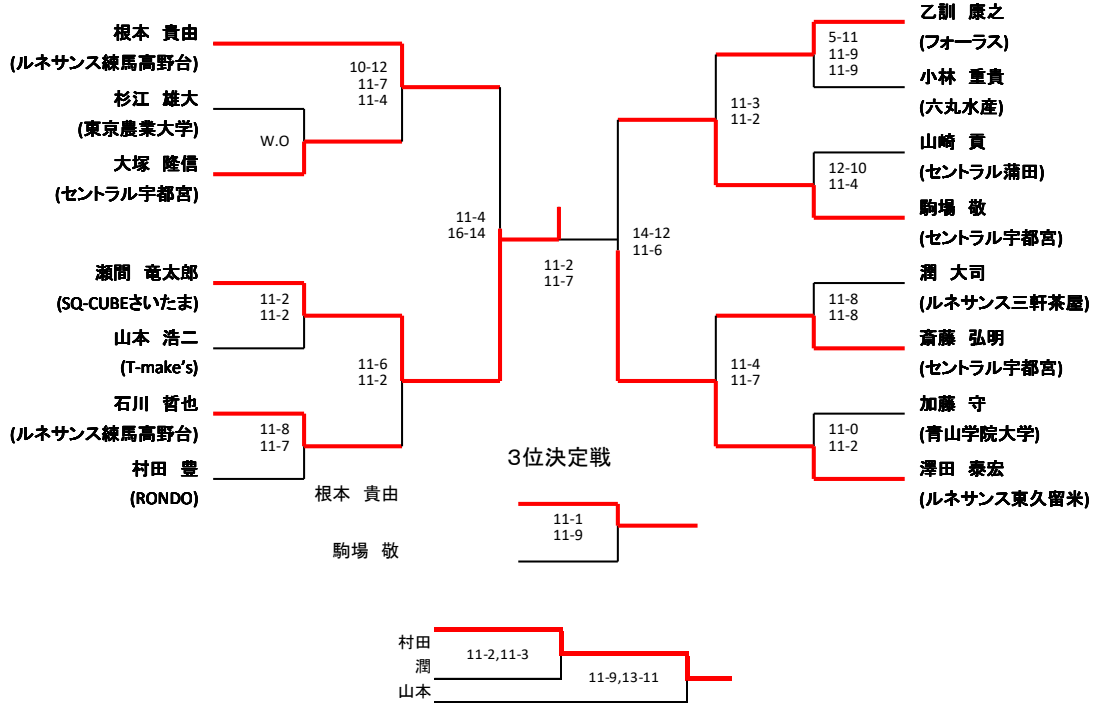

# メンズA

# メンズB

メンズC

	有本 希 (セントラル阿佐ヶ谷)	荒井 利和 (フォーラス)	高橋 明 (ルネサンス蕨)	長倉 昭男 (ルネサンス蕨)
有本 希 (セントラル阿佐ヶ谷)		11-5,8-11,11-4	4-11,9-11	5-11,3-11
荒井 利和 (フォーラス)	11-5,8-11,11-4		9-11,7-11	8-11,1-11
準優勝 高橋 明 (ルネサンス蕨)	11-4,11-9	11-9,11-7		11-4,11-5
優勝 長倉 昭男 (ルネサンス蕨)	11-5,11-3	11-8,11-1	11-4,11-5	