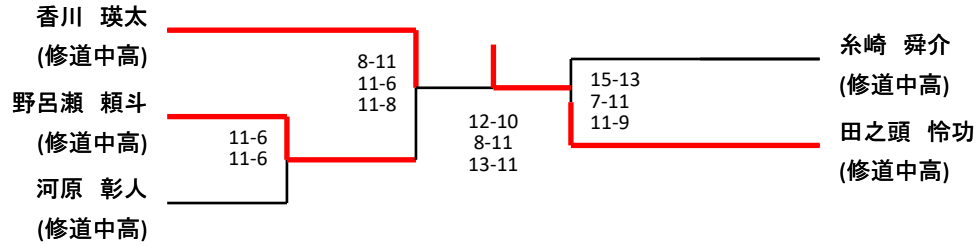

ジュニアA

全て20日(日)

3位決定戦

藤原 光

栗山 樹

ジュニアAプレート

ジュニアB
全て20日(日)

疋田 拓海