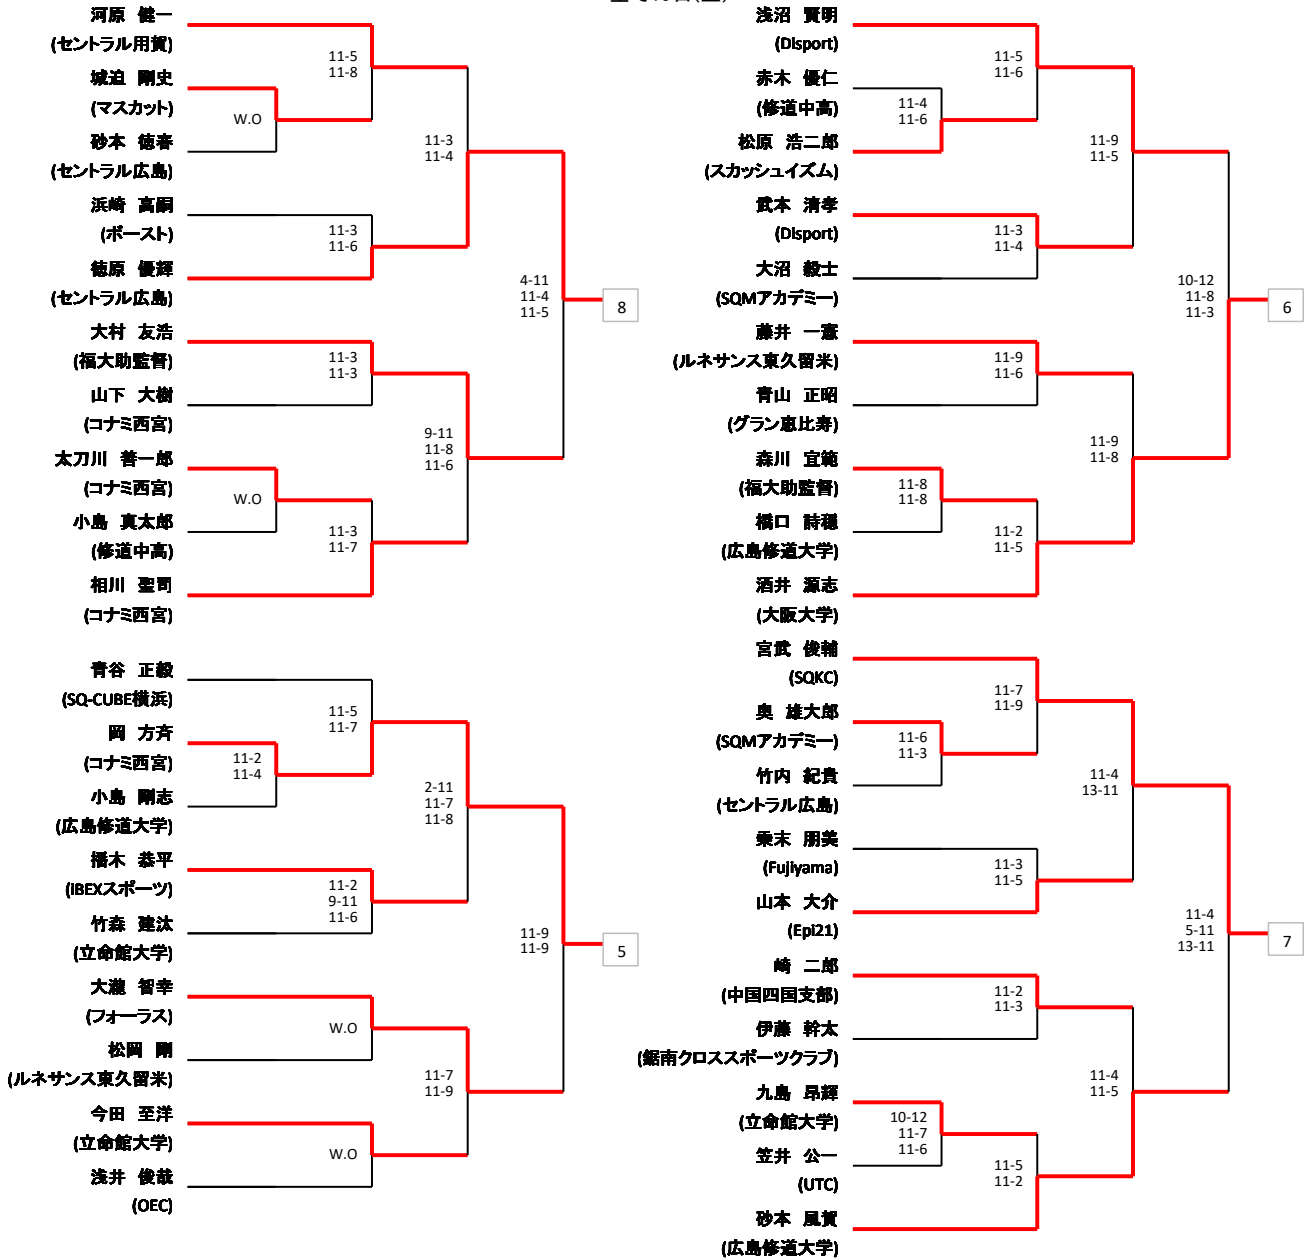

選手権男子本戦

選手権男子予選
 全て19日(土)

選手権女子本戦

選手権女子予選
 全て19日(土)

フレンド男子

3位決定戦

プレート戦 19日(土)

フレンド女子 全て20日(日)

	山田 佳子 (ルネサンス尼崎)	井上 沙織 (福大助監督)	佐竹 直子 (T-make' s)	前田 英子 (ルネサンス尼崎)
準優勝 山田 佳子 (ルネサンス尼崎)		11-2,11-6	11-2,12-10	11-5,11-5
優勝 井上 沙織 (福大助監督)	11-2,11-6		11-5,11-6	11-5,11-2
佐竹 直子 (T-make' s)	11-2,12-10	11-5,11-6		11-7,11-7
前田 英子 (ルネサンス尼崎)	11-5,11-5	11-5,11-2	11-7,11-7	

ジュニアA

全て20日(日)

3位決定戦

藤原 光

栗山 樹

ジュニアAプレート

ジュニアB
全て20日(日)

疋田 拓海