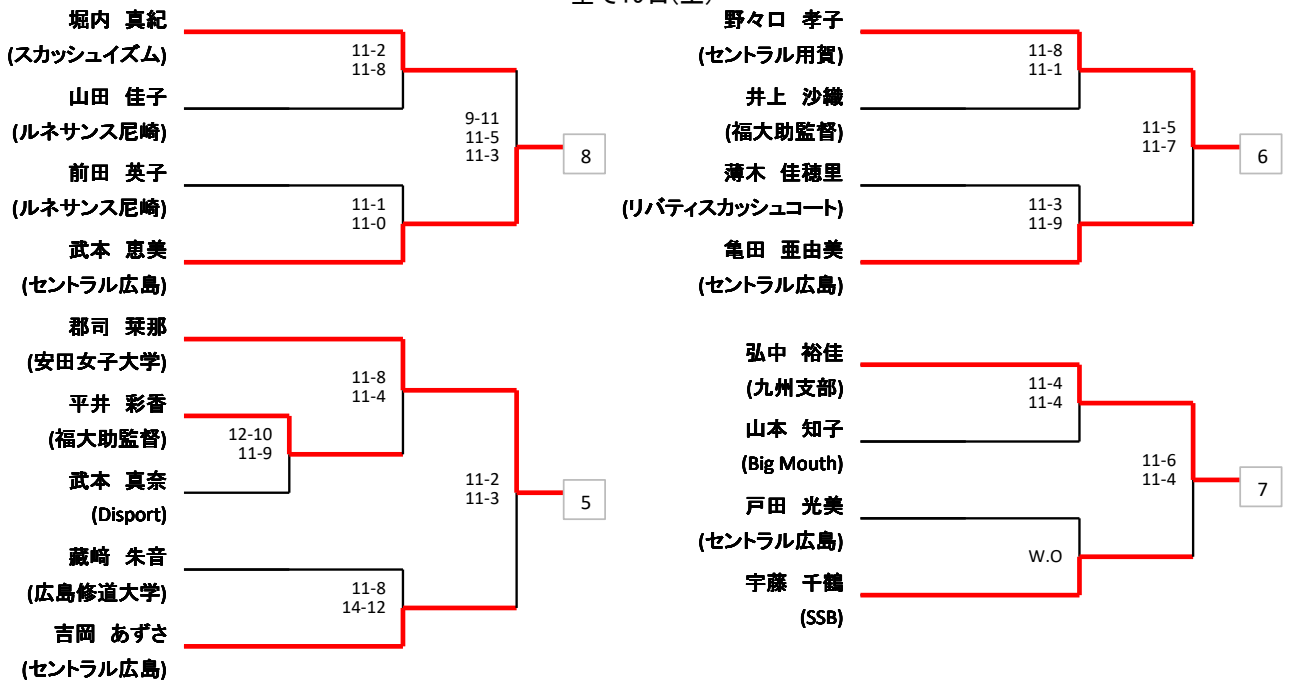

選手権男子本戦

選手権男子予選
 全て19日(土)

選手権女子本戦

選手権女子予選
 全て19日(土)

フレンド男子

3位決定戦

プレート戦 19日(土)

フレンド女子 全て20日(日)

ジュニアA

全て20日(日)

3位決定戦

藤原 光

栗山 樹

ジュニアAプレート

ジュニアB
全て20日(日)

疋田 拓海