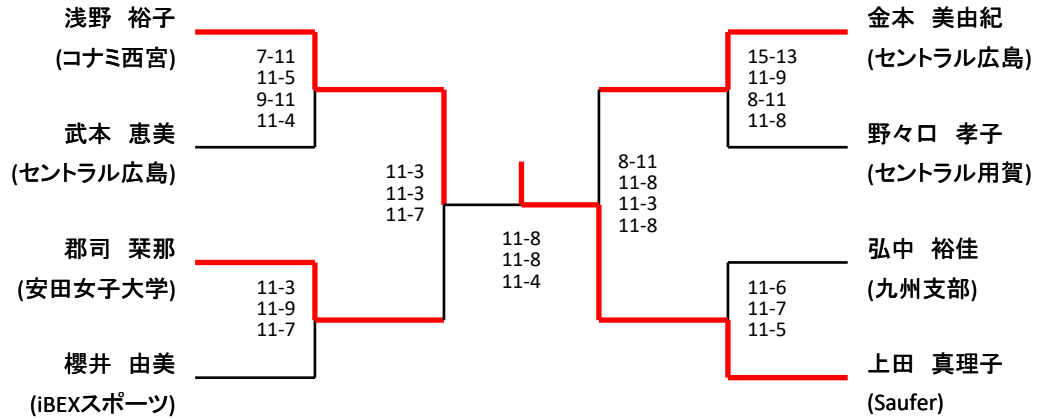

選手権男子本戦

選手権男子予選
 全て19日(土)

選手権女子本戦

選手権女子予選
 全て19日(土)

フレンド男子

3位決定戦

プレート戦 19日(土)

フレンド女子 全て20日(日)