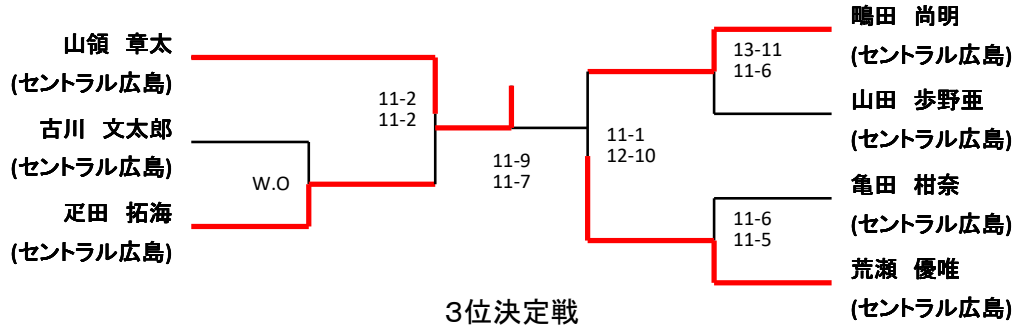

ジュニアA

全て20日(日)

3位決定戦

藤原 光

栗山 樹

ジュニアAプレート

ジュニアB
全て20日(日)

疋田 拓海