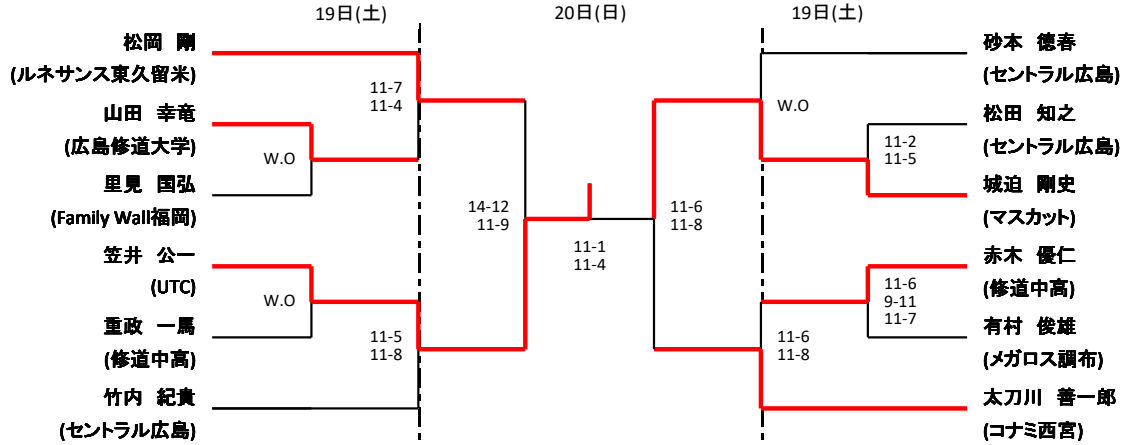

選手権男子本戦

選手権男子予選
 全て19日(土)

選手権女子本戦

選手権女子予選
 全て19日(土)

フレンド男子

3位決定戦

プレート戦 19日(土)

フレンド女子 全て20日(日)

ジュニアA

全て20日(日)

3位決定戦

藤原 光

栗山 樹

ジュニアAプレート

ジュニアB
全て20日(日)

疋田 拓海