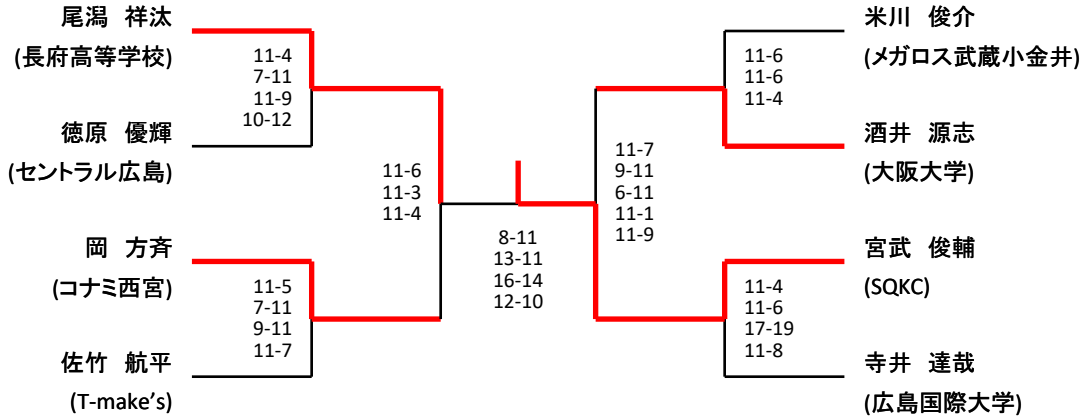

選手権男子本戦

選手権男子予選
 全て19日(土)

選手権女子本戦

選手権女子予選
 全て19日(土)

フレンド男子

3位決定戦

プレート戦 19日(土)

フレンド女子 全て20日(日)