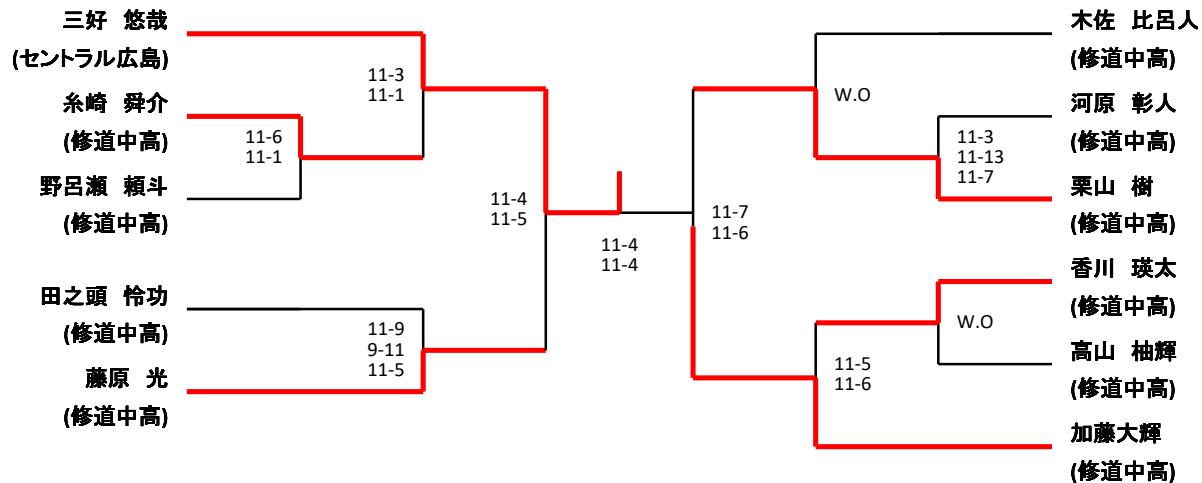

選手権男子本戦

選手権男子予選
 全て19日(土)

選手権女子本戦

選手権女子予選
 全て19日(土)

フレンド男子

3位決定戦

プレート戦 19日(土)

フレンド女子 全て20日(日)

ジュニアA

全て20日(日)

3位決定戦

藤原 光

栗山 樹

ジュニアAプレート

ジュニアB
全て20日(日)

疋田 拓海