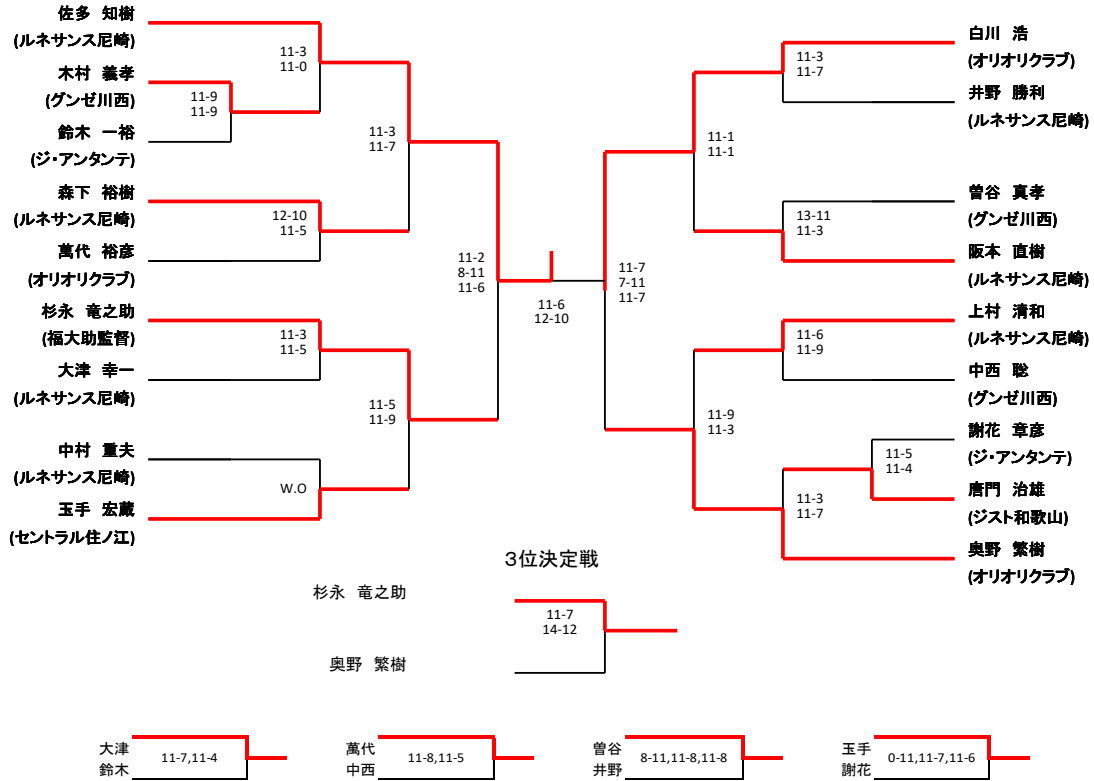

メンズA

メンズB

3位決定戦

メンズC

レディースA

3位決定戦

藤尾 美代子

萬代 知永子

11-8
11-5

西沢
宮本
田上

11-9,11-8

11-6,13-11

レディースB

3位決定戦

レディースC

	三代 奈緒子 (ルネサンス尼崎)	藤本 通子 (ルネサンス尼崎)	宮本 侑亞 (ルネサンス尼崎)	三嶋 美智子 (ルネサンス尼崎)
優勝 三代 奈緒子 (ルネサンス尼崎)		11-8,11-5	9-11,11-1,11-3	11-6,11-8
準優勝 藤本 通子 (ルネサンス尼崎)	11-8,11-5		11-4,11-7	11-9,11-3
宮本 侑亞 (ルネサンス尼崎)	9-11,11-1,11-3	11-4,11-7		11-6,11-2
三嶋 美智子 (ルネサンス尼崎)	11-6,11-8	11-9,11-3	11-6,11-2	