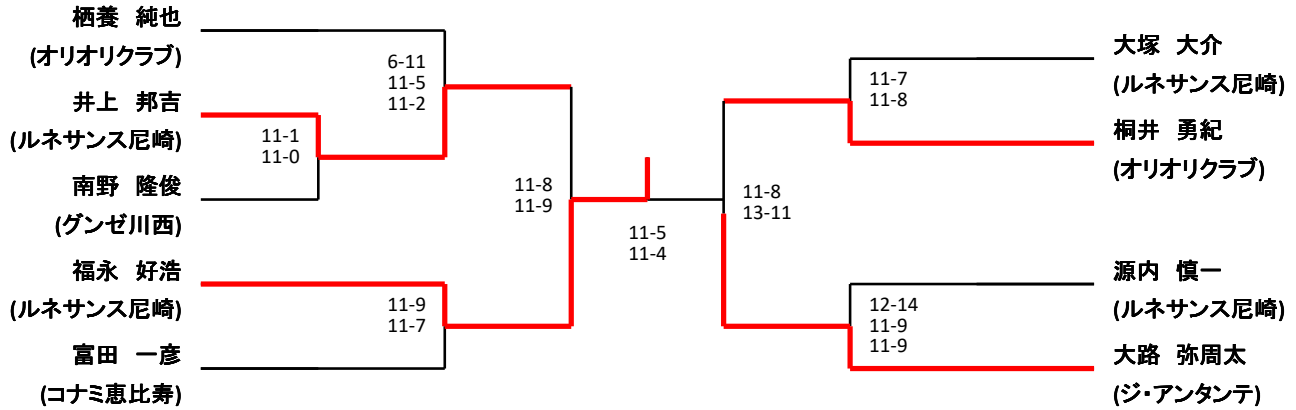

メンズA

メンズB

3位決定戦

メンズC

レディースA

3位決定戦

藤尾 美代子

萬代 知永子