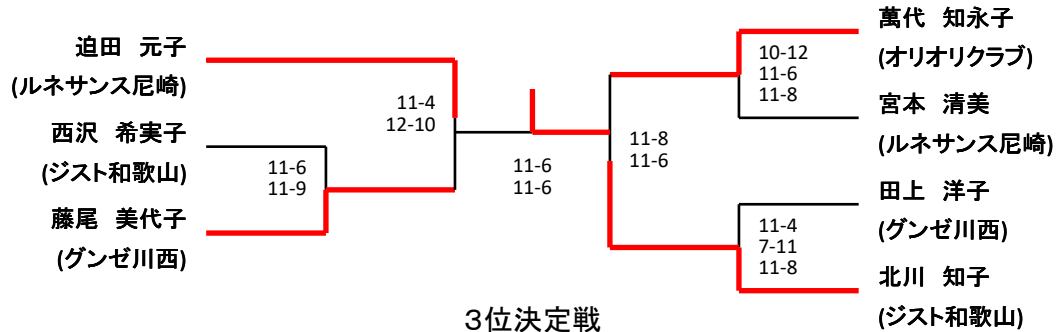

メンズA

メンズB

3位決定戦

メンズC

レディースA

3位決定戦

藤尾 美代子

萬代 知永子