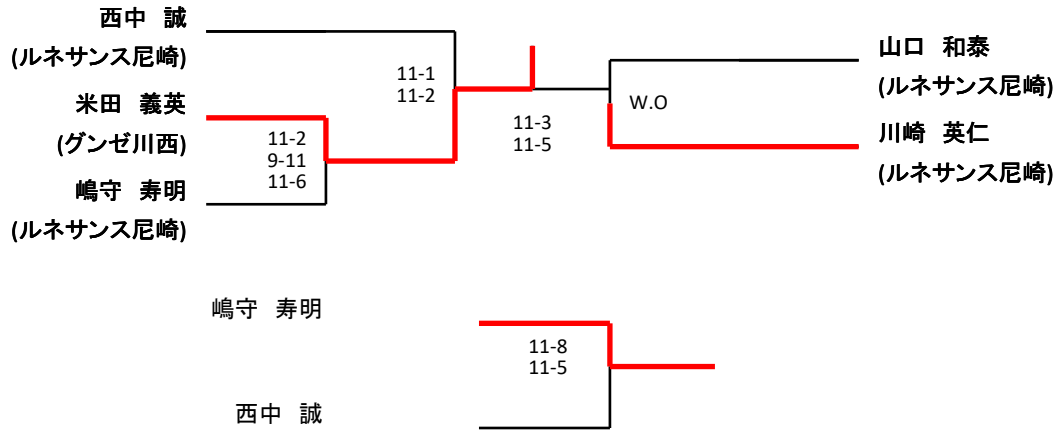

メンズA

メンズB

3位決定戦

メンズC

レディースA

3位決定戦

藤尾 美代子

萬代 知永子