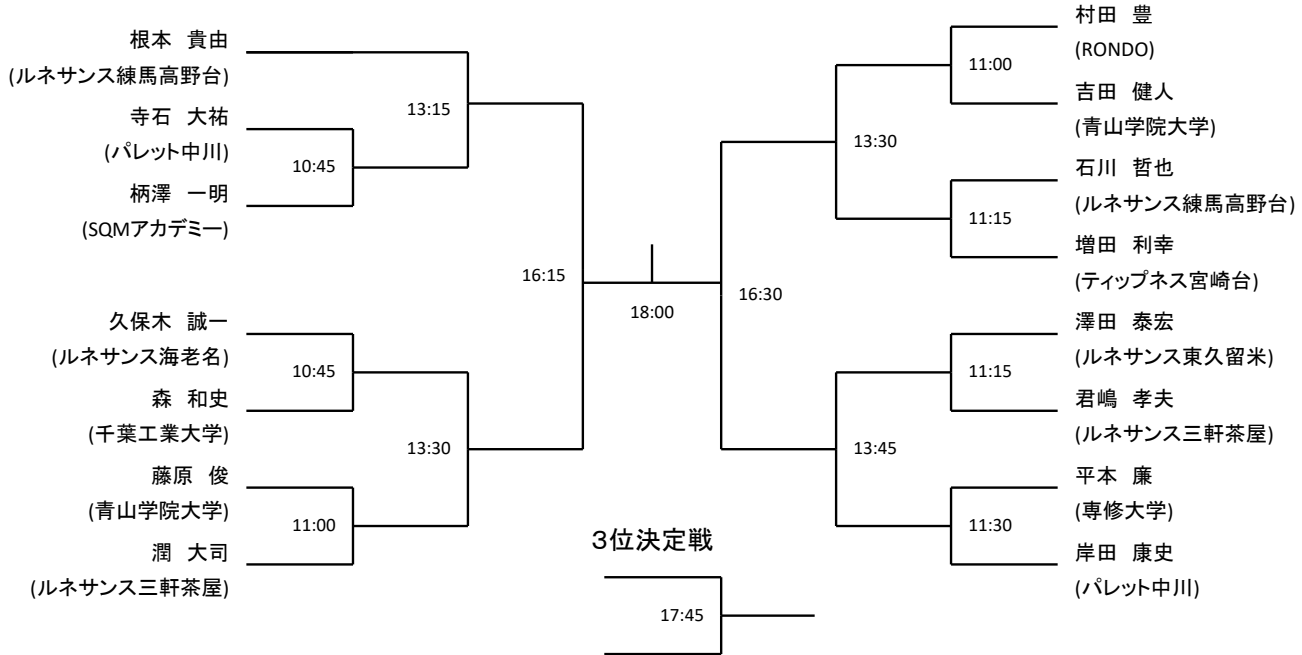

メンズA

メンズB

3位決定戦

プレート戦

メンズC

3位決定戦

プレート戦

レディースA

3位決定戦

プレート戦

レディースB

	北 佳穂理 (メガロス町田)	高玉 ひとみ (ルネサンス海老名)	佐野 みさ子 (セントラル二俣川)	吉川 朋花 (青山学院大学)
北 佳穂理 (メガロス町田)		12:15	14:30	17:15
高玉 ひとみ (ルネサンス海老名)			17:00	14:15
佐野 みさ子 (セントラル二俣川)				12:00
吉川 朋花 (青山学院大学)				

レディースC

3位決定戦