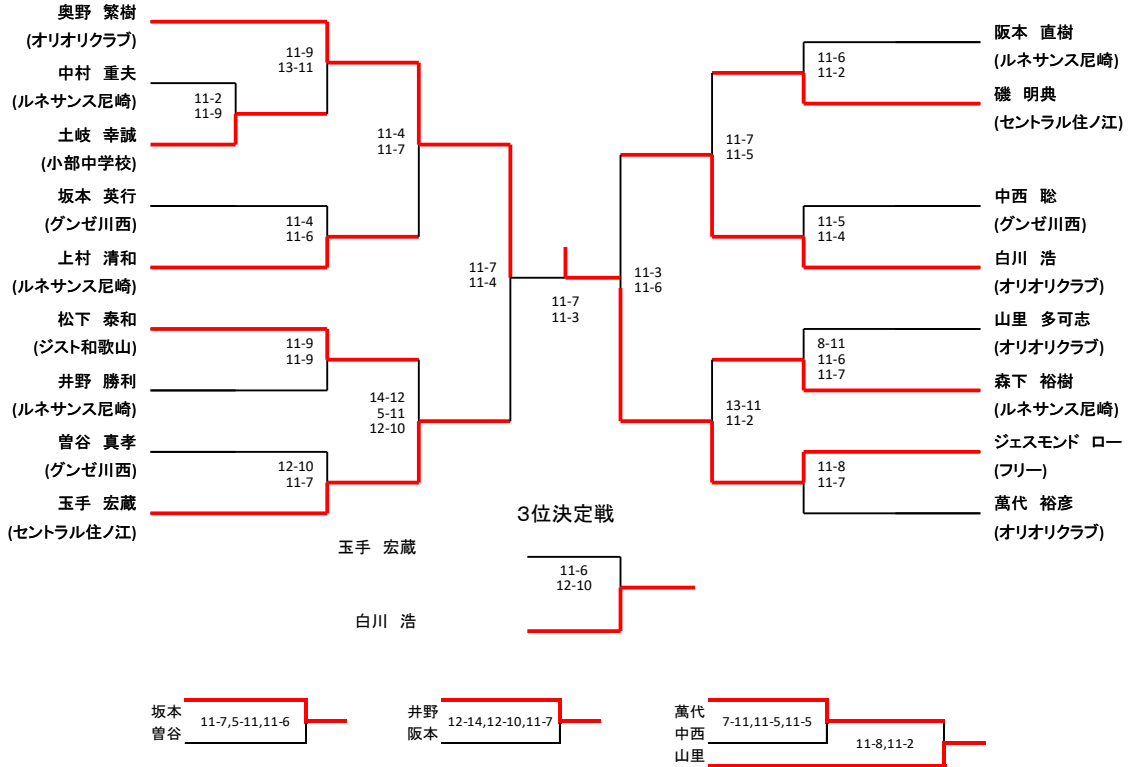

メンズA

メンズB

| | 大塚 大介 (ルネサンス尼崎) | 源内 慎一 (ルネサンス尼崎) | 田村 和志 (ゲンゼ川西) | 清水 啓 (ルネサンス尼崎) |
|-------------------------|--------------------|--------------------|------------------|-------------------|
| 大塚 大介 (ルネサンス尼崎) | | 11-8,11-7 | 11-8,8-11,11-9 | 11-4,11-5 |
| 源内 慎一 (ルネサンス尼崎) | 11-8,11-7 | | 13-11,11-4 | 11-4,11-5 |
| 準優勝 田村 和志 (ゲンゼ川西) | 11-8,8-11,11-9 | 13-11,11-4 | | 11-2,11-3 |
| 優勝 清水 啓 (ルネサンス尼崎) | 11-4,11-5 | 11-4,11-5 | 11-2,11-3 | |

メンズC

| | 西中 誠 (ルネサンス尼崎) | 米田 義英 (ゲンゼ川西) | 鶴田 悠人 (ジスト和歌山) | 桐井 勇紀 (オリオリクラブ) |
|--------------------------|-------------------|------------------|-------------------|--------------------|
| 西中 誠 (ルネサンス尼崎) | | 11-4,11-5 | 11-4,11-4 | 11-2,11-4 |
| 米田 義英 (ゲンゼ川西) | 11-4,11-5 | | 11-7,11-9 | 11-8,11-8 |
| 準優勝 鶴田 悠人 (ジスト和歌山) | 11-4,11-4 | 11-7,11-9 | | 11-9,13-11 |
| 優勝 桐井 勇紀 (オリオリクラブ) | 11-2,11-4 | 11-8,11-8 | 11-9,13-11 | |

レディースA

3位決定戦

レディースB

3位決定戦

レディースC

| | 官浪 由利子 (ルネサンス尼崎) | 岡内 美奈子 (ゲンゼ川西) | 蟻田 有美 (ポスト) | 小笠原 明子 (メガロス調布) |
|---------------------------|---------------------|-------------------|----------------|--------------------|
| 官浪 由利子 (ルネサンス尼崎) | | 11-8,11-2 | 7-11,11-9,11-7 | 11-7,11-6 |
| 優勝 岡内 美奈子 (ゲンゼ川西) | 11-8,11-2 | | 11-9,11-8 | 11-8,12-10 |
| 蟻田 有美 (ポスト) | 7-11,11-9,11-7 | 11-9,11-8 | | 11-5,11-6 |
| 準優勝 小笠原 明子 (メガロス調布) | 11-7,11-6 | 11-8,12-10 | 11-5,11-6 | |