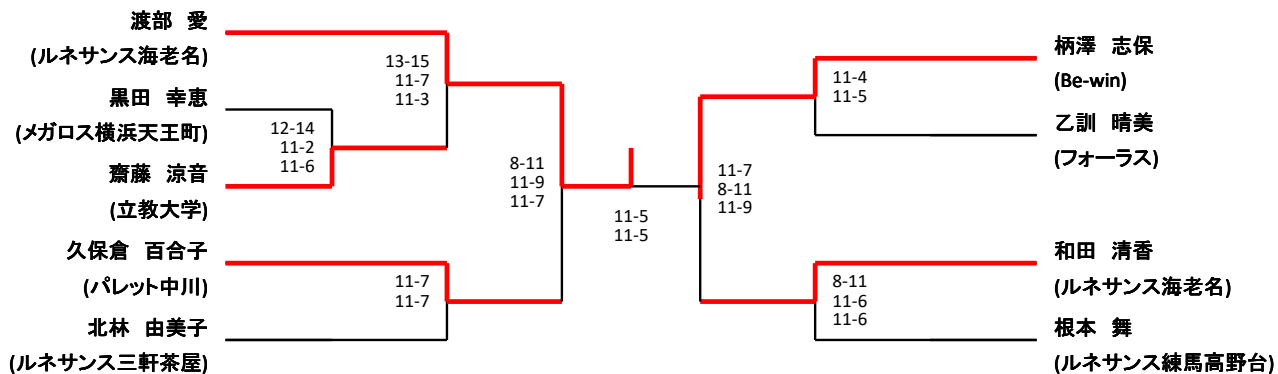

レディースA

3位決定戦

久保倉 百合子

和田 清香

13-11
11-7

北林 由美子
黒田 幸恵

乙訓 晴美
根本 舞

11-6,9-11,11-6

11-7,7-11,11-7