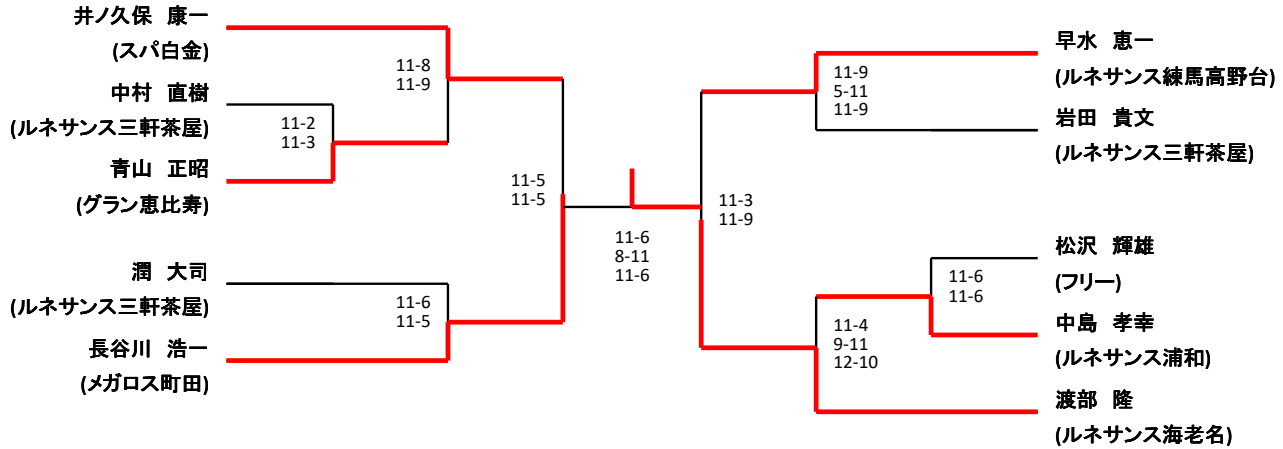

メンズA

メンズB

3位決定戦

井ノ久保 康一

早水 恵一

潤
中村
岩田

メンズC

	吉田 孝弘 (ルネサンス練馬高野台)	坂野 富泰 (ルネサンス練馬高野台)	根本 紘貴 (セントラル保谷)	若生 雅美 (フリー)
準優勝 吉田 孝弘 (ルネサンス練馬高野台)		○11-0,11-2	○11-4,11-2	×10-12,6-11
坂野 富泰 (ルネサンス練馬高野台)	×0-11,2-11		×3-11,4-11	×2-11,6-11
根本 紘貴 (セントラル保谷)	×4-11,2-11	○11-3,11-4		×13-11,9-11,5-11
優勝 若生 雅美 (フリー)	○12-10,11-6	○11-2,11-6	○11-13,11-9,11-5	