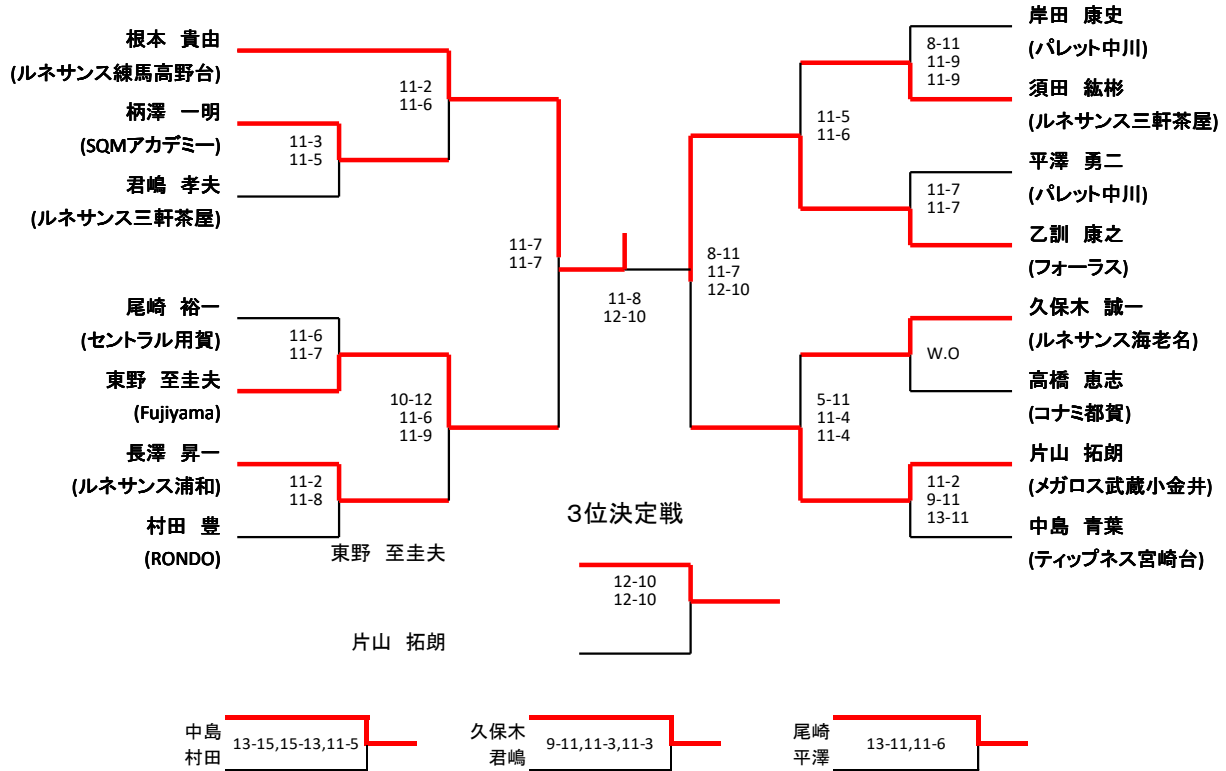

メンズA

メンズB

3位決定戦

井ノ久保 康一

早水 恵一

潤
中村
岩田

メンズC

	吉田 孝弘 (ルネサンス練馬高野台)	坂野 富泰 (ルネサンス練馬高野台)	根本 紘貴 (セントラル保谷)	若生 雅美 (フリー)
準優勝 吉田 孝弘 (ルネサンス練馬高野台)		○11-0,11-2	○11-4,11-2	×10-12,6-11
坂野 富泰 (ルネサンス練馬高野台)	×0-11,2-11		×3-11,4-11	×2-11,6-11
根本 紘貴 (セントラル保谷)	×4-11,2-11	○11-3,11-4		×13-11,9-11,5-11
優勝 若生 雅美 (フリー)	○12-10,11-6	○11-2,11-6	○11-13,11-9,11-5	

レディースA

3位決定戦

久保倉 百合子

和田 清香

13-11
11-7

北林 由美子
黒田 幸恵

乙訓 晴美
根本 舞

11-6,9-11,11-6