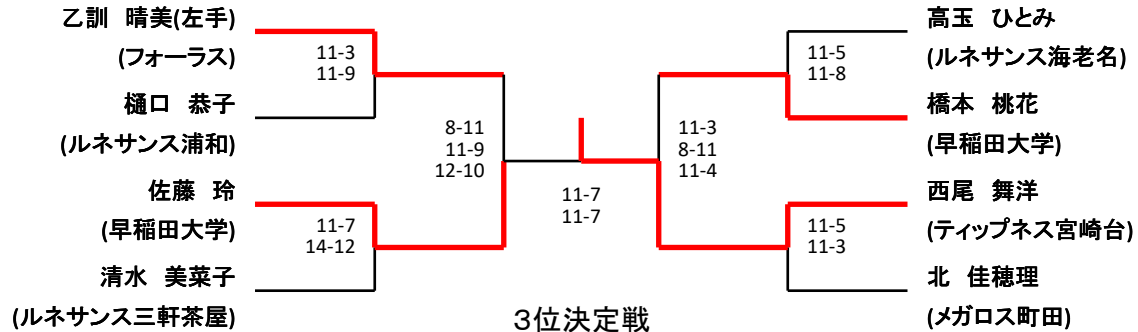

レディースB

乙訓 晴美(左手)

橋本 桃花

清水
高玉
13-11,11-6

11-9
13-11

樋口
北
11-9,14-12