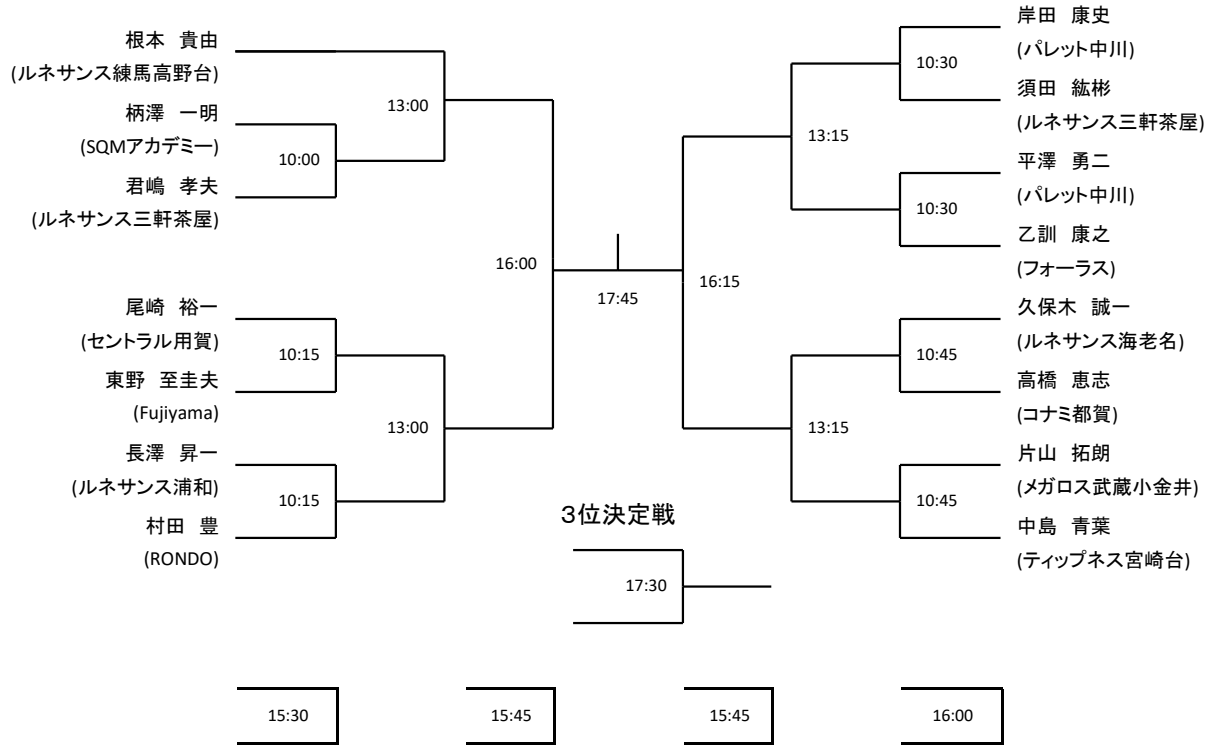

メンズA

メンズB

3位決定戦

14:30

14:30

14:45

メンズC

	吉田 孝弘 (ルネサンス練馬高野台)	坂野 富泰 (ルネサンス練馬高野台)	根本 紘貴 (セントラル保谷)	若生 雅美 (フリー)
吉田 孝弘 (ルネサンス練馬高野台)		16:45	13:45	11:15
坂野 富泰 (ルネサンス練馬高野台)			11:15	13:45
根本 紘貴 (セントラル保谷)				16:30
若生 雅美 (フリー)				

レディースA

3位決定戦

レディースB

レディースC

	森口 麻理恵 (ルネサンス練馬高野台)	柴田 恵美 (ルネサンス海老名)	下山 理紗 (青山学院大学)	中村 純子 (ルネサンス三軒茶屋)
森口 麻理恵 (ルネサンス練馬高野台)		16:30	13:30	11:00
柴田 恵美 (ルネサンス海老名)			11:00	13:30
下山 理紗 (青山学院大学)				16:15
中村 純子 (ルネサンス三軒茶屋)				