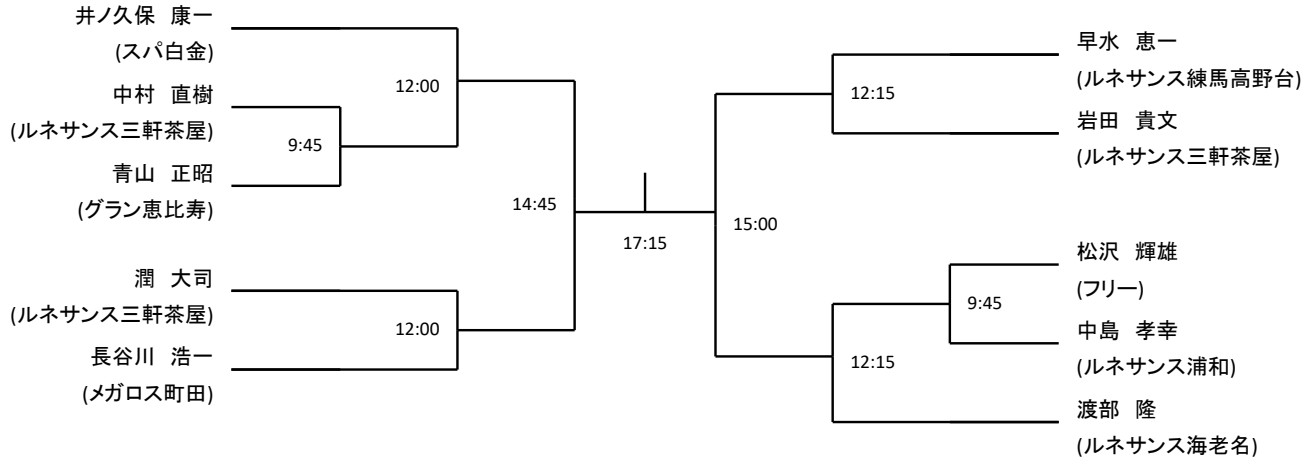

メンズA

メンズB

3位決定戦

14:30

14:30

14:45

メンズC

	吉田 孝弘 (ルネサンス練馬高野台)	坂野 富泰 (ルネサンス練馬高野台)	根本 紘貴 (セントラル保谷)	若生 雅美 (フリー)
吉田 孝弘 (ルネサンス練馬高野台)		16:45	13:45	11:15
坂野 富泰 (ルネサンス練馬高野台)			11:15	13:45
根本 紘貴 (セントラル保谷)				16:30
若生 雅美 (フリー)				

レディースA

3位決定戦

レディースB

レディースC

	森口 麻理恵 (ルネサンス練馬高野台)	柴田 恵美 (ルネサンス海老名)	下山 理紗 (青山学院大学)	中村 純子 (ルネサンス三軒茶屋)
森口 麻理恵 (ルネサンス練馬高野台)		16:30	13:30	11:00
柴田 恵美 (ルネサンス海老名)			11:00	13:30
下山 理紗 (青山学院大学)				16:15
中村 純子 (ルネサンス三軒茶屋)				