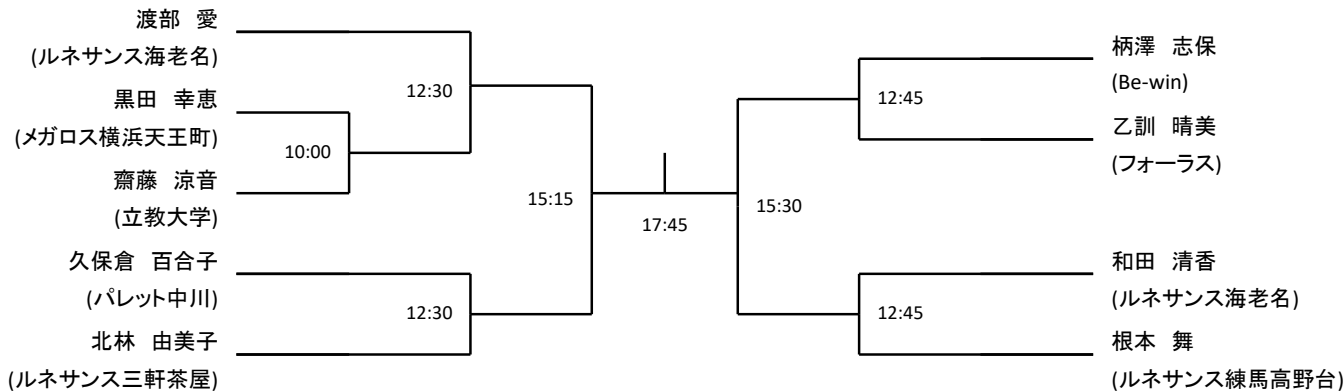

レディースA

3位決定戦