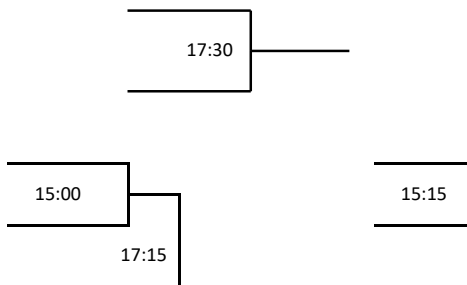

メンズA

メンズB

3位決定戦

14:30

14:30

14:45

メンズC

	吉田 孝弘 (ルネサンス練馬高野台)	坂野 富泰 (ルネサンス練馬高野台)	根本 紘貴 (セントラル保谷)	若生 雅美 (フリー)
吉田 孝弘 (ルネサンス練馬高野台)		16:45	13:45	11:15
坂野 富泰 (ルネサンス練馬高野台)			11:15	13:45
根本 紘貴 (セントラル保谷)				16:30
若生 雅美 (フリー)				

レディースA

3位決定戦

レディースB

レディースC

	森口 麻理恵 (ルネサンス練馬高野台)	柴田 恵美 (ルネサンス海老名)	下山 理紗 (青山学院大学)	中村 純子 (ルネサンス三軒茶屋)
森口 麻理恵 (ルネサンス練馬高野台)		16:30	13:30	11:00
柴田 恵美 (ルネサンス海老名)			11:00	13:30
下山 理紗 (青山学院大学)				16:15
中村 純子 (ルネサンス三軒茶屋)				