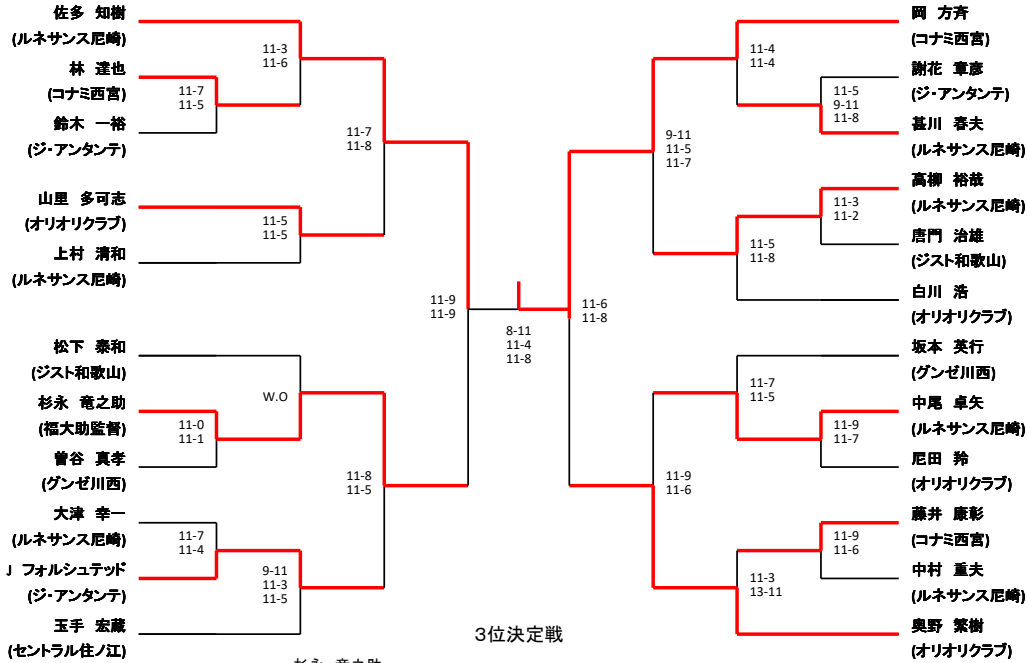

メンズA

玉手 坂本 12-10,11-6

尼田 上村 11-9,11-6

白川 大津 7-11,11-7,11-6

中村 鈴木 11-9,11-7

謝花 曾谷 8-11,11-3,11-6

メンズB

メンズC

	西中 誠 (ルネサンス尼崎)	山口 和泰 (ルネサンス尼崎)	南野 隆俊 (ゲンゼ川西)	山田 公平 (ルネサンス尼崎)
西中 誠 (ルネサンス尼崎)		11-4,11-2	11-1,11-3	9-11,11-7,11-3
山口 和泰 (ルネサンス尼崎)	11-4,11-2		11-8,5-11,11-8	11-8,11-5
優勝 南野 隆俊 (ゲンゼ川西)	11-1,11-3	11-8,5-11,11-8		11-5,12-10
準優勝 山田 公平 (ルネサンス尼崎)	9-11,11-7,11-3	11-8,11-5	11-5,12-10	

レディースA

3位決定戦

レディースB

	西沢 希実子 (ジスト和歌山)	中根 純子 (ジ・アンタンテ)	竹下 葉子 (ゲンゼ川西)	高田 晶子 (ルネサンス尼崎)
優勝 西沢 希実子 (ジスト和歌山)		11-6,11-7	11-1,11-2	13-11,11-6
中根 純子 (ジ・アンタンテ)	11-6,11-7		11-8,11-6	11-6,11-9
準優勝 竹下 葉子 (ゲンゼ川西)	11-1,11-2	11-8,11-6		11-7,10-12,11-3
高田 晶子 (ルネサンス尼崎)	13-11,11-6	11-6,11-9	11-7,10-12,11-3	

レディースC

3位決定戦