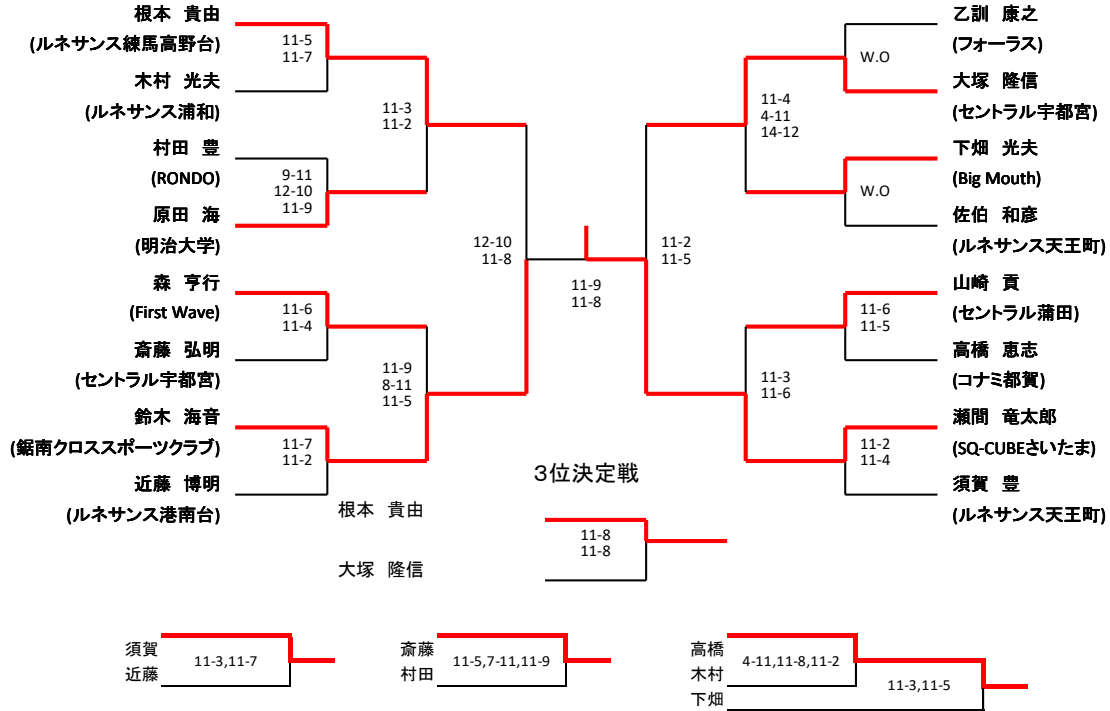

メンズA

メンズB

メンズC

	吉田 孝弘 (ルネサンス練馬高野台)	有本 希 (セントラル阿佐ヶ谷)	坂野 富泰 (ルネサンス練馬高野台)	清水 航樹 (フリー)
準優勝 吉田 孝弘 (ルネサンス練馬高野台)		○ 12-10,11-5	○ W/O	× 1-11,8-11
有本 希 (セントラル阿佐ヶ谷)	× 10-12,5-11		○ W/O	× 7-11,5-11
坂野 富泰 (ルネサンス練馬高野台)	× W/O	× W/O		× W/O
優勝 清水 航樹 (フリー)	○ 11-1,11-8	○ 11-7,11-5	○ W/O	

レディースA

レディースB

	根本 舞 (ルネサンス練馬高野台)	乙訓 晴美(左手) (フォーラス)	石原 あゆ美 (ルネサンス蕨)	村井 見名 (ルネサンス三軒茶屋)
優勝 根本 舞 (ルネサンス練馬高野台)		○ 4-11,11-7,11-1	○ 11-7,11-8	○ 11-9,11-3
準優勝 乙訓 晴美(左手) (フォーラス)	× 11-4,7-11,1-11		× 7-11,11-2,6-11	○ 11-8,11-3
石原 あゆ美 (ルネサンス蕨)	× 7-11,8-11	○ 11-7,2-11,11-6		× 10-12,7-11
村井 見名 (ルネサンス三軒茶屋)	× 9-11,3-11	× 8-11,3-11	○ 12-10,11-7	

レディースC

3位決定戦