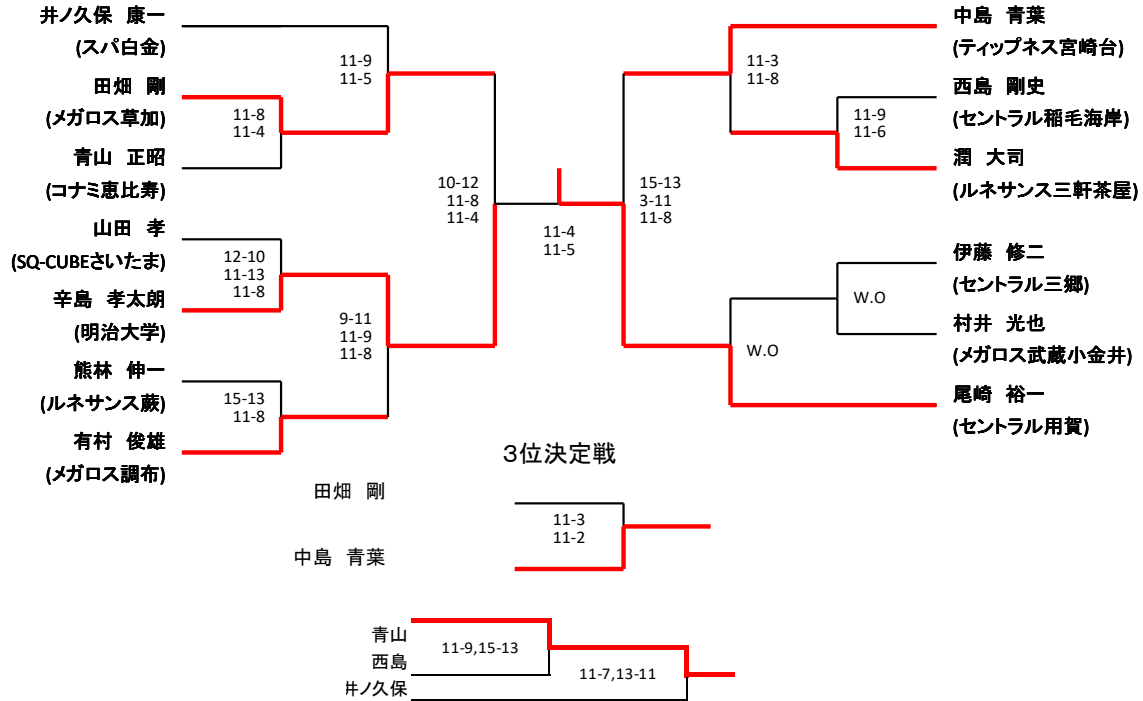

メンズA

メンズB

メンズC

	吉田 孝弘 (ルネサンス練馬高野台)	有本 希 (セントラル阿佐ヶ谷)	坂野 富泰 (ルネサンス練馬高野台)	清水 航樹 (フリー)
準優勝 吉田 孝弘 (ルネサンス練馬高野台)		○ 12-10,11-5	○ W/O	× 1-11,8-11
有本 希 (セントラル阿佐ヶ谷)	× 10-12,5-11		○ W/O	× 7-11,5-11
坂野 富泰 (ルネサンス練馬高野台)	× W/O	× W/O		× W/O
優勝 清水 航樹 (フリー)	○ 11-1,11-8	○ 11-7,11-5	○ W/O	

レディースA

レディースB

	根本 舞 (ルネサンス練馬高野台)	乙訓 晴美(左手) (フォーラス)	石原 あゆ美 (ルネサンス蕨)	村井 見名 (ルネサンス三軒茶屋)
優勝 根本 舞 (ルネサンス練馬高野台)		○ 4-11,11-7,11-1	○ 11-7,11-8	○ 11-9,11-3
準優勝 乙訓 晴美(左手) (フォーラス)	× 11-4,7-11,1-11		× 7-11,11-2,6-11	○ 11-8,11-3
石原 あゆ美 (ルネサンス蕨)	× 7-11,8-11	○ 11-7,2-11,11-6		× 10-12,7-11
村井 見名 (ルネサンス三軒茶屋)	× 9-11,3-11	× 8-11,3-11	○ 12-10,11-7	

レディースC

3位決定戦