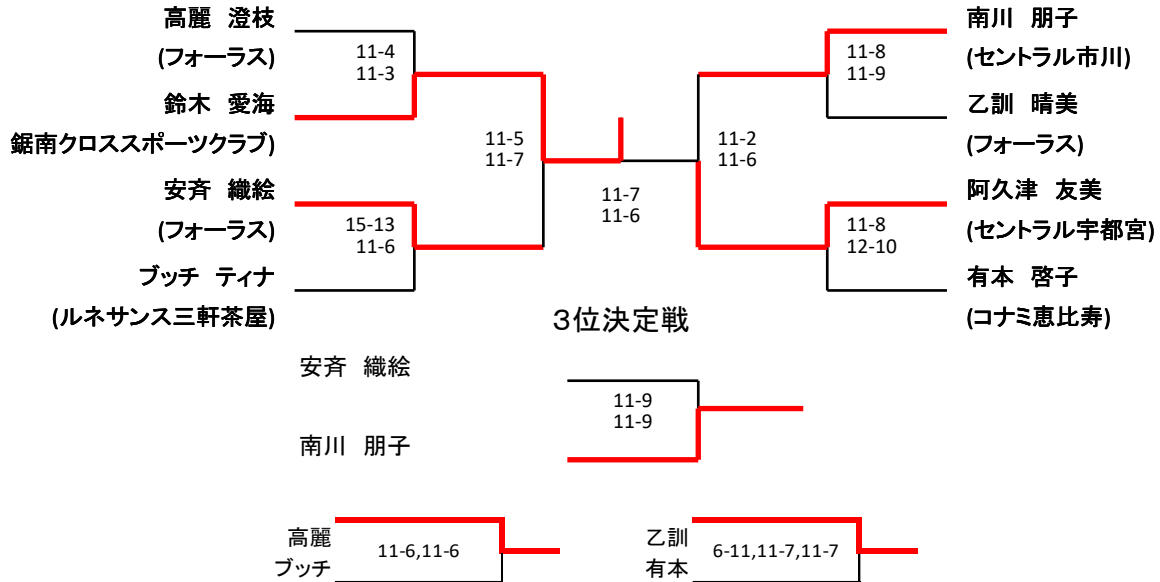

メンズA

メンズB

メンズC

	吉田 孝弘 (ルネサンス練馬高野台)	有本 希 (セントラル阿佐ヶ谷)	坂野 富泰 (ルネサンス練馬高野台)	清水 航樹 (フリー)
準優勝 吉田 孝弘 (ルネサンス練馬高野台)		○ 12-10,11-5	○ W/O	× 1-11,8-11
有本 希 (セントラル阿佐ヶ谷)	× 10-12,5-11		○ W/O	× 7-11,5-11
坂野 富泰 (ルネサンス練馬高野台)	× W/O	× W/O		× W/O
優勝 清水 航樹 (フリー)	○ 11-1,11-8	○ 11-7,11-5	○ W/O	

レディースA

レディースB

	根本 舞 (ルネサンス練馬高野台)	乙訓 晴美(左手) (フォーラス)	石原 あゆ美 (ルネサンス蕨)	村井 見名 (ルネサンス三軒茶屋)
優勝 根本 舞 (ルネサンス練馬高野台)		○ 4-11,11-7,11-1	○ 11-7,11-8	○ 11-9,11-3
準優勝 乙訓 晴美(左手) (フォーラス)	× 11-4,7-11,1-11		× 7-11,11-2,6-11	○ 11-8,11-3
石原 あゆ美 (ルネサンス蕨)	× 7-11,8-11	○ 11-7,2-11,11-6		× 10-12,7-11
村井 見名 (ルネサンス三軒茶屋)	× 9-11,3-11	× 8-11,3-11	○ 12-10,11-7	

レディースC

3位決定戦