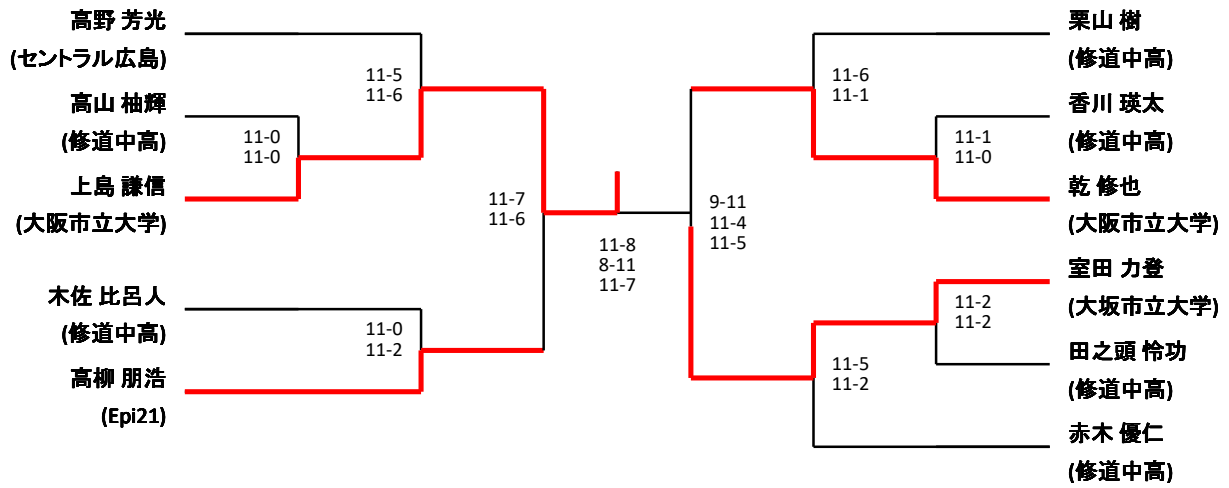

選手権男子本戦

選手権女子本戦

選手権男子予選

選手権女子予選

フレンド男子

フレンド女子 1月14日(日)

| | 亀田 亜由美 (セントラル広島) | 藏崎 朱音 (広島修道大学) | 戸田 光美 (セントラル広島) | 吉岡 あずさ (セントラル広島) | 城戸 郁子 (リパティ) |
|-----------------------------------|---------------------|-------------------|--------------------|---------------------|-----------------|
| 優勝 亀田 亜由美 (セントラル広島) | | 10-12,11-3,11-6 | 11-6,11-1 | 11-7,11-9 | 11-5,11-3 |
| 藏崎 朱音 (広島修道大学) | 10-12,11-3,11-6 | | 11-4,9;11,11-2 | 11-4,11-6 | 11-8,11-7 |
| 戸田 光美 (セントラル広島) | 11-6,11-1 | 11-4,9;11,11-2 | | 11-8,11-5 | 11-1,11-5 |
| 準優勝 吉岡 あずさ (セントラル広島) | 11-7,11-9 | 11-4,11-6 | 11-8,11-5 | | 11-5,11-5 |
| 城戸 郁子 (リパティ) | 11-5,11-3 | 11-8,11-7 | 11-1,11-5 | 11-5,11-5 | |

新人男子

3位決定戦