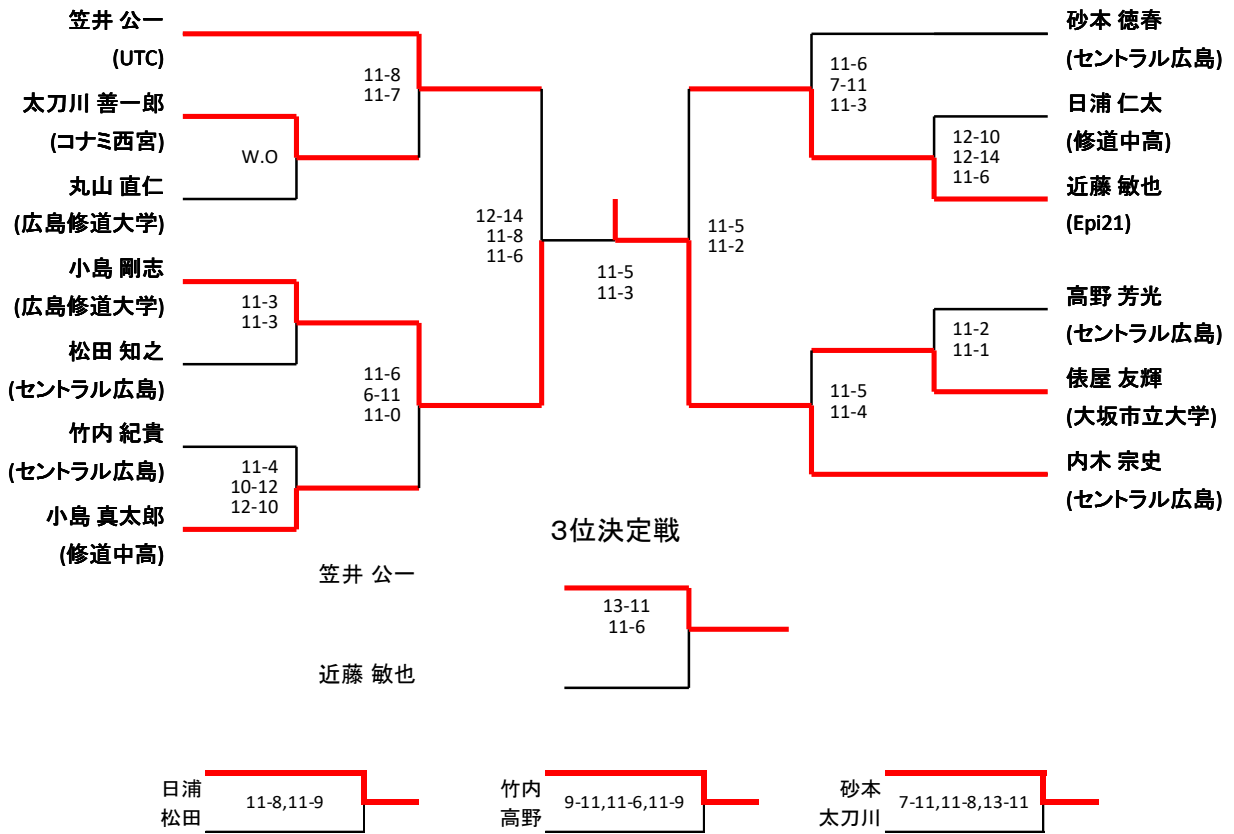

選手権男子本戦

選手権女子本戦

選手権男子予選

選手権女子予選

フレンド男子

フレンド女子 1月14日(日)

| | 亀田 亜由美 (セントラル広島) | 藏崎 朱音 (広島修道大学) | 戸田 光美 (セントラル広島) | 吉岡 あずさ (セントラル広島) | 城戸 郁子 (リパティ) |
|-----------------------------------|---------------------|-------------------|--------------------|---------------------|-----------------|
| 優勝 亀田 亜由美 (セントラル広島) | | 10-12,11-3,11-6 | 11-6,11-1 | 11-7,11-9 | 11-5,11-3 |
| 藏崎 朱音 (広島修道大学) | 10-12,11-3,11-6 | | 11-4,9;11,11-2 | 11-4,11-6 | 11-8,11-7 |
| 戸田 光美 (セントラル広島) | 11-6,11-1 | 11-4,9;11,11-2 | | 11-8,11-5 | 11-1,11-5 |
| 準優勝 吉岡 あずさ (セントラル広島) | 11-7,11-9 | 11-4,11-6 | 11-8,11-5 | | 11-5,11-5 |
| 城戸 郁子 (リパティ) | 11-5,11-3 | 11-8,11-7 | 11-1,11-5 | 11-5,11-5 | |

新人男子

3位決定戦