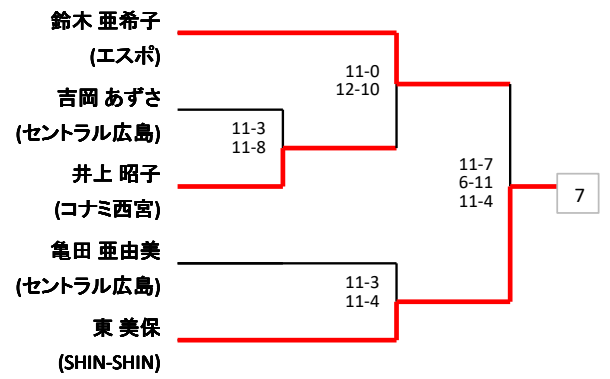

選手権男子本戦

選手権女子本戦

選手権男子予選

選手権女子予選

フレンド男子

フレンド女子 1月14日(日)

| | 亀田 亜由美 (セントラル広島) | 藏崎 朱音 (広島修道大学) | 戸田 光美 (セントラル広島) | 吉岡 あずさ (セントラル広島) | 城戸 郁子 (リパティ) |
|-----------------------------------|---------------------|-------------------|--------------------|---------------------|-----------------|
| 優勝 亀田 亜由美 (セントラル広島) | | 10-12,11-3,11-6 | 11-6,11-1 | 11-7,11-9 | 11-5,11-3 |
| 藏崎 朱音 (広島修道大学) | 10-12,11-3,11-6 | | 11-4,9;11,11-2 | 11-4,11-6 | 11-8,11-7 |
| 戸田 光美 (セントラル広島) | 11-6,11-1 | 11-4,9;11,11-2 | | 11-8,11-5 | 11-1,11-5 |
| 準優勝 吉岡 あずさ (セントラル広島) | 11-7,11-9 | 11-4,11-6 | 11-8,11-5 | | 11-5,11-5 |
| 城戸 郁子 (リパティ) | 11-5,11-3 | 11-8,11-7 | 11-1,11-5 | 11-5,11-5 | |

新人男子

3位決定戦