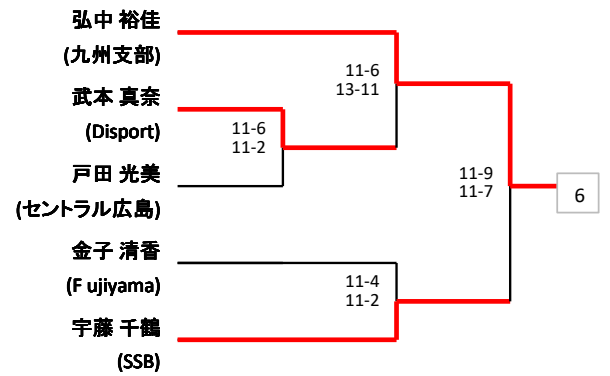

選手権男子本戦

選手権女子本戦

選手権男子予選

選手権女子予選

フレンド男子

フレンド女子 1月14日(日)

| | 亀田 亜由美 (セントラル広島) | 藏崎 朱音 (広島修道大学) | 戸田 光美 (セントラル広島) | 吉岡 あずさ (セントラル広島) | 城戸 郁子 (リパティ) |
|-----------------------------------|---------------------|-------------------|--------------------|---------------------|-----------------|
| 優勝 亀田 亜由美 (セントラル広島) | | 10-12,11-3,11-6 | 11-6,11-1 | 11-7,11-9 | 11-5,11-3 |
| 藏崎 朱音 (広島修道大学) | 10-12,11-3,11-6 | | 11-4,9;11,11-2 | 11-4,11-6 | 11-8,11-7 |
| 戸田 光美 (セントラル広島) | 11-6,11-1 | 11-4,9;11,11-2 | | 11-8,11-5 | 11-1,11-5 |
| 準優勝 吉岡 あずさ (セントラル広島) | 11-7,11-9 | 11-4,11-6 | 11-8,11-5 | | 11-5,11-5 |
| 城戸 郁子 (リパティ) | 11-5,11-3 | 11-8,11-7 | 11-1,11-5 | 11-5,11-5 | |

新人男子

3位決定戦