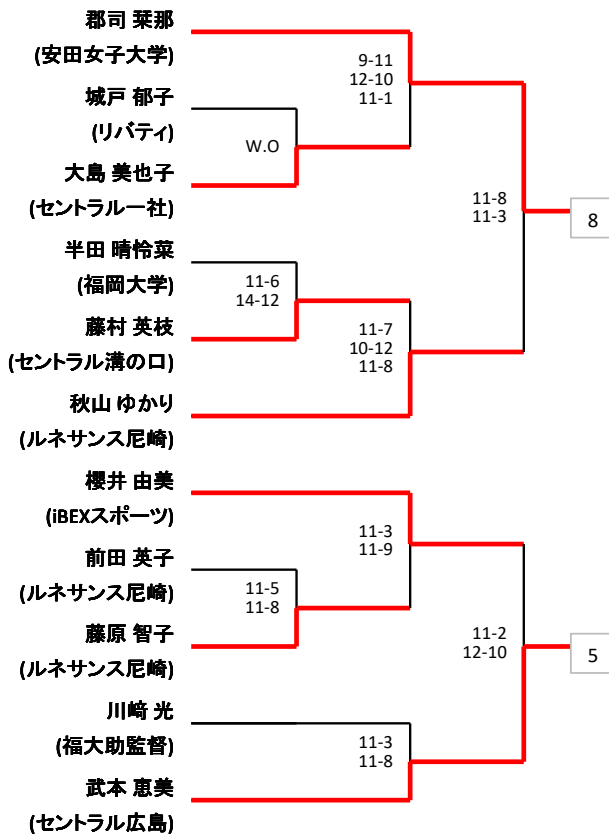

選手権男子本戦

選手権女子本戦

選手権男子予選

選手権女子予選

フレンド男子

フレンド女子 1月14日(日)

| | 亀田 亜由美 (セントラル広島) | 藏崎 朱音 (広島修道大学) | 戸田 光美 (セントラル広島) | 吉岡 あずさ (セントラル広島) | 城戸 郁子 (リパティ) |
|-----------------------------------|---------------------|-------------------|--------------------|---------------------|-----------------|
| 優勝 亀田 亜由美 (セントラル広島) | | 10-12,11-3,11-6 | 11-6,11-1 | 11-7,11-9 | 11-5,11-3 |
| 藏崎 朱音 (広島修道大学) | 10-12,11-3,11-6 | | 11-4,9;11,11-2 | 11-4,11-6 | 11-8,11-7 |
| 戸田 光美 (セントラル広島) | 11-6,11-1 | 11-4,9;11,11-2 | | 11-8,11-5 | 11-1,11-5 |
| 準優勝 吉岡 あずさ (セントラル広島) | 11-7,11-9 | 11-4,11-6 | 11-8,11-5 | | 11-5,11-5 |
| 城戸 郁子 (リパティ) | 11-5,11-3 | 11-8,11-7 | 11-1,11-5 | 11-5,11-5 | |

新人男子

3位決定戦