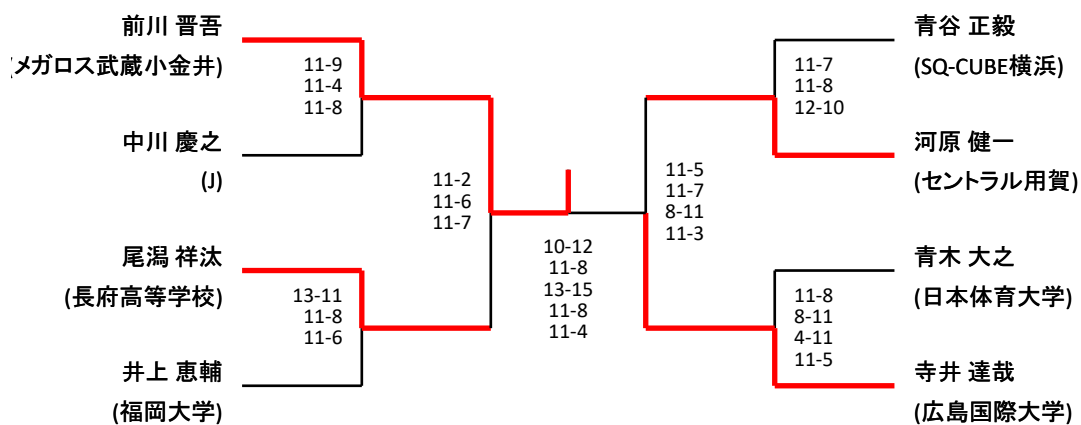

選手権男子本戦

選手権女子本戦

選手権男子予選

選手権女子予選

フレンド男子

フレンド女子 1月14日(日)

| | 亀田 亜由美 (セントラル広島) | 藏崎 朱音 (広島修道大学) | 戸田 光美 (セントラル広島) | 吉岡 あずさ (セントラル広島) | 城戸 郁子 (リパティ) |
|-----------------------------------|---------------------|-------------------|--------------------|---------------------|-----------------|
| 優勝 亀田 亜由美 (セントラル広島) | | 10-12,11-3,11-6 | 11-6,11-1 | 11-7,11-9 | 11-5,11-3 |
| 藏崎 朱音 (広島修道大学) | 10-12,11-3,11-6 | | 11-4,9;11,11-2 | 11-4,11-6 | 11-8,11-7 |
| 戸田 光美 (セントラル広島) | 11-6,11-1 | 11-4,9;11,11-2 | | 11-8,11-5 | 11-1,11-5 |
| 準優勝 吉岡 あずさ (セントラル広島) | 11-7,11-9 | 11-4,11-6 | 11-8,11-5 | | 11-5,11-5 |
| 城戸 郁子 (リパティ) | 11-5,11-3 | 11-8,11-7 | 11-1,11-5 | 11-5,11-5 | |

新人男子

3位決定戦