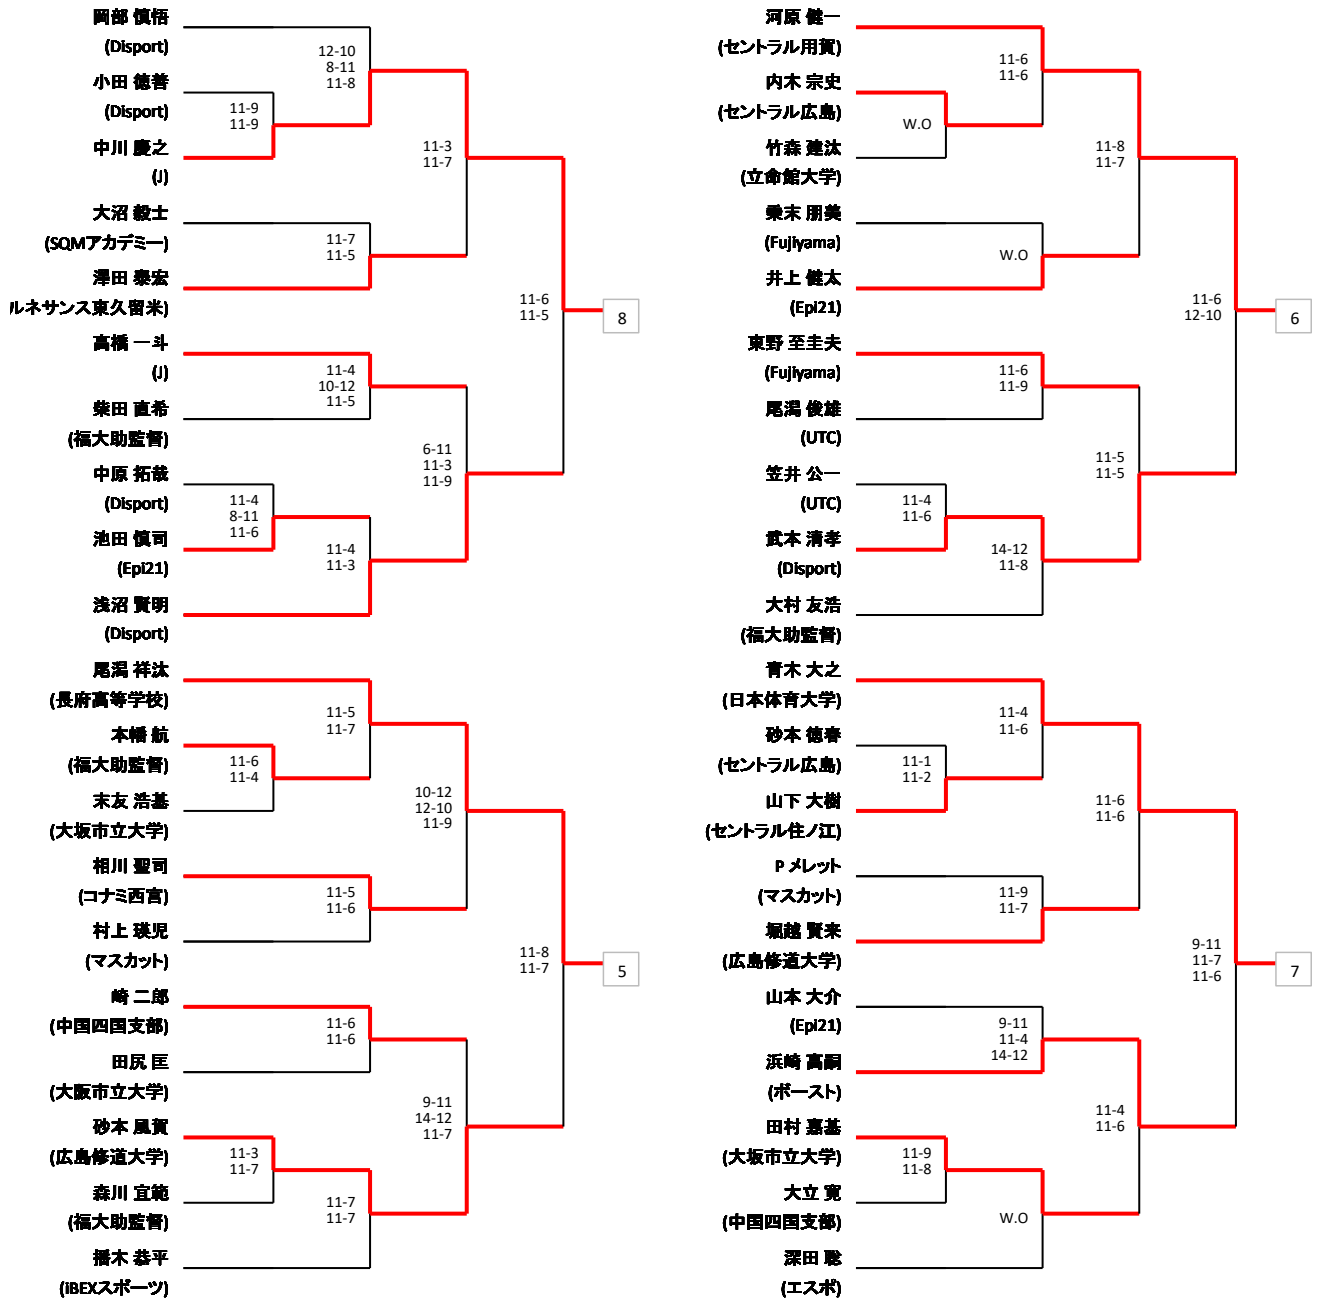

選手権男子本戦

選手権女子本戦

選手権男子予選

選手権女子予選

フレンド男子

フレンド女子 1月14日(日)

| | 亀田 亜由美 (セントラル広島) | 藏崎 朱音 (広島修道大学) | 戸田 光美 (セントラル広島) | 吉岡 あずさ (セントラル広島) | 城戸 郁子 (リパティ) |
|-----------------------------------|---------------------|-------------------|--------------------|---------------------|-----------------|
| 優勝 亀田 亜由美 (セントラル広島) | | 10-12,11-3,11-6 | 11-6,11-1 | 11-7,11-9 | 11-5,11-3 |
| 藏崎 朱音 (広島修道大学) | 10-12,11-3,11-6 | | 11-4,9;11,11-2 | 11-4,11-6 | 11-8,11-7 |
| 戸田 光美 (セントラル広島) | 11-6,11-1 | 11-4,9;11,11-2 | | 11-8,11-5 | 11-1,11-5 |
| 準優勝 吉岡 あずさ (セントラル広島) | 11-7,11-9 | 11-4,11-6 | 11-8,11-5 | | 11-5,11-5 |
| 城戸 郁子 (リパティ) | 11-5,11-3 | 11-8,11-7 | 11-1,11-5 | 11-5,11-5 | |

新人男子

3位決定戦