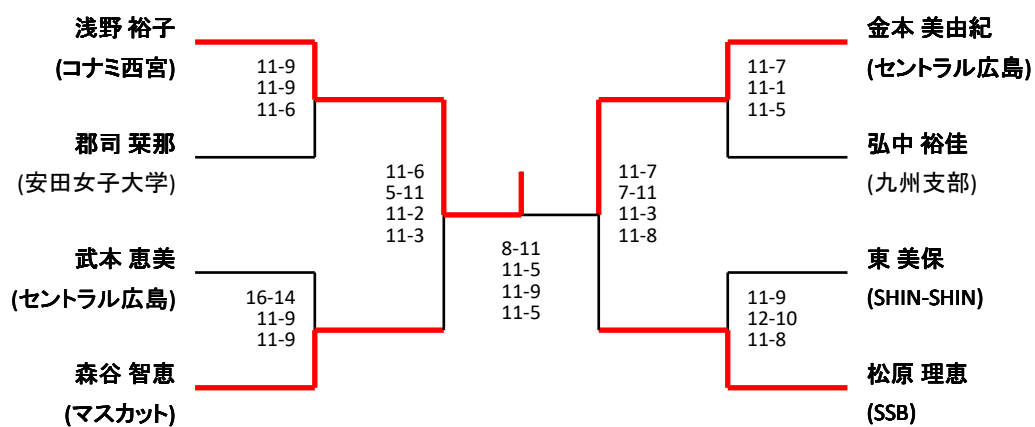

選手権男子本戦

選手権女子本戦

選手権男子予選

選手権女子予選

フレンド男子

フレンド女子 1月14日(日)

| | 亀田 亜由美 (セントラル広島) | 藏崎 朱音 (広島修道大学) | 戸田 光美 (セントラル広島) | 吉岡 あずさ (セントラル広島) | 城戸 郁子 (リパティ) |
|-----------------------------------|---------------------|-------------------|--------------------|---------------------|-----------------|
| 優勝 亀田 亜由美 (セントラル広島) | | 10-12,11-3,11-6 | 11-6,11-1 | 11-7,11-9 | 11-5,11-3 |
| 藏崎 朱音 (広島修道大学) | 10-12,11-3,11-6 | | 11-4,9;11,11-2 | 11-4,11-6 | 11-8,11-7 |
| 戸田 光美 (セントラル広島) | 11-6,11-1 | 11-4,9;11,11-2 | | 11-8,11-5 | 11-1,11-5 |
| 準優勝 吉岡 あずさ (セントラル広島) | 11-7,11-9 | 11-4,11-6 | 11-8,11-5 | | 11-5,11-5 |
| 城戸 郁子 (リパティ) | 11-5,11-3 | 11-8,11-7 | 11-1,11-5 | 11-5,11-5 | |

新人男子

3位決定戦