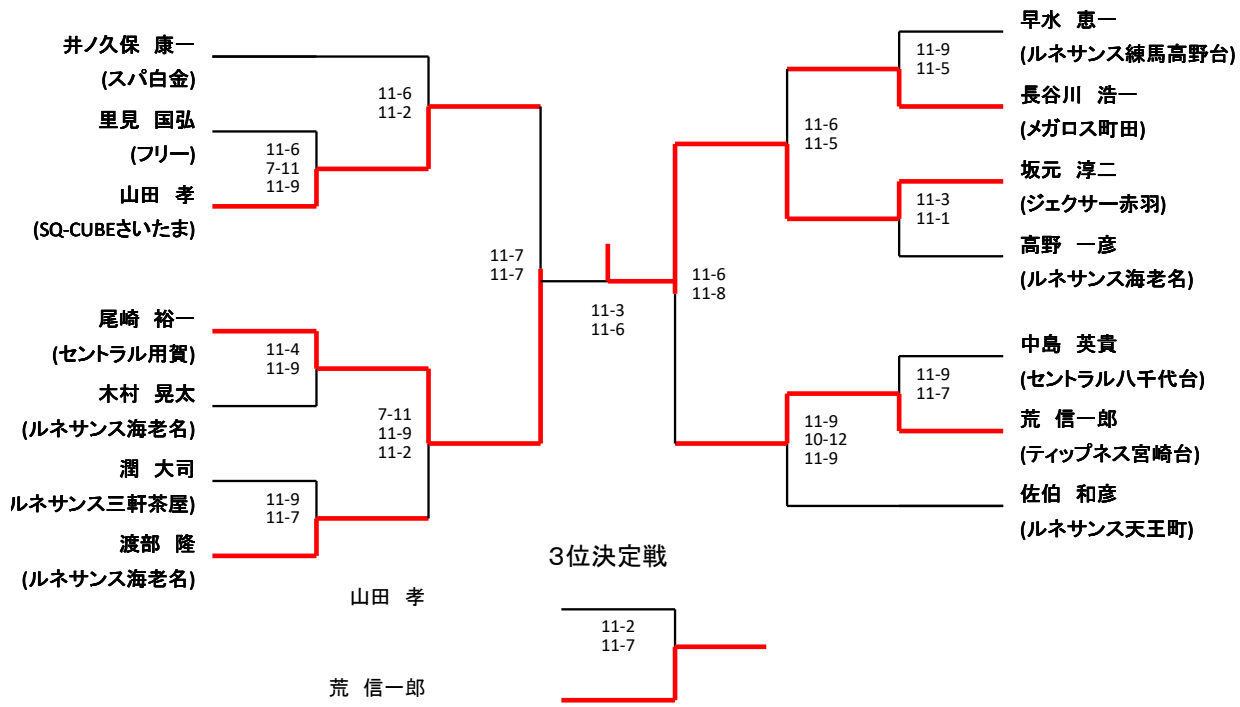

メンズA

メンズB

メンズC

	有本 希 (セントラル阿佐ヶ谷)	荒 湧月 (ティップネス宮崎台)	田中 良憲 (ルネサンス海老名)	副松 穰太 (早稲田大学)
有本 希 (セントラル阿佐ヶ谷)		11-5,11-3	13-15,11-5,11-4	11-8,11-1
準優勝 荒 湧月 (ティップネス宮崎台)	11-5,11-3		5-11,11-2,11-5	11-2,11-8
田中 良憲 (ルネサンス海老名)	13-15,11-5,11-4	5-11,11-2,11-5		11-1,11-4
優勝 副松 穰太 (早稲田大学)	11-8,11-1	11-2,11-8	11-1,11-4	

レディースA

3位決定戦

許斐 綾乃

柄澤 志保

レディースC

	高玉 ひとみ (ルネサンス海老名)	塩谷 真実 (早稲田大学)	鎌野 真穂 (早稲田大学)	坂元 凜 (セントラル西台)
高玉 ひとみ (ルネサンス海老名)		11-5,11-8	11-4,11-2	11-2,11-1
準優勝 塩谷 真実 (早稲田大学)	11-5,11-8		14-12,11-4	11-0,11-2
優勝 鎌野 真穂 (早稲田大学)	11-4,11-2	14-12,11-4		11-2,11-1
坂元 凜 (セントラル西台)	11-2,11-1	11-0,11-2	11-2,11-1	