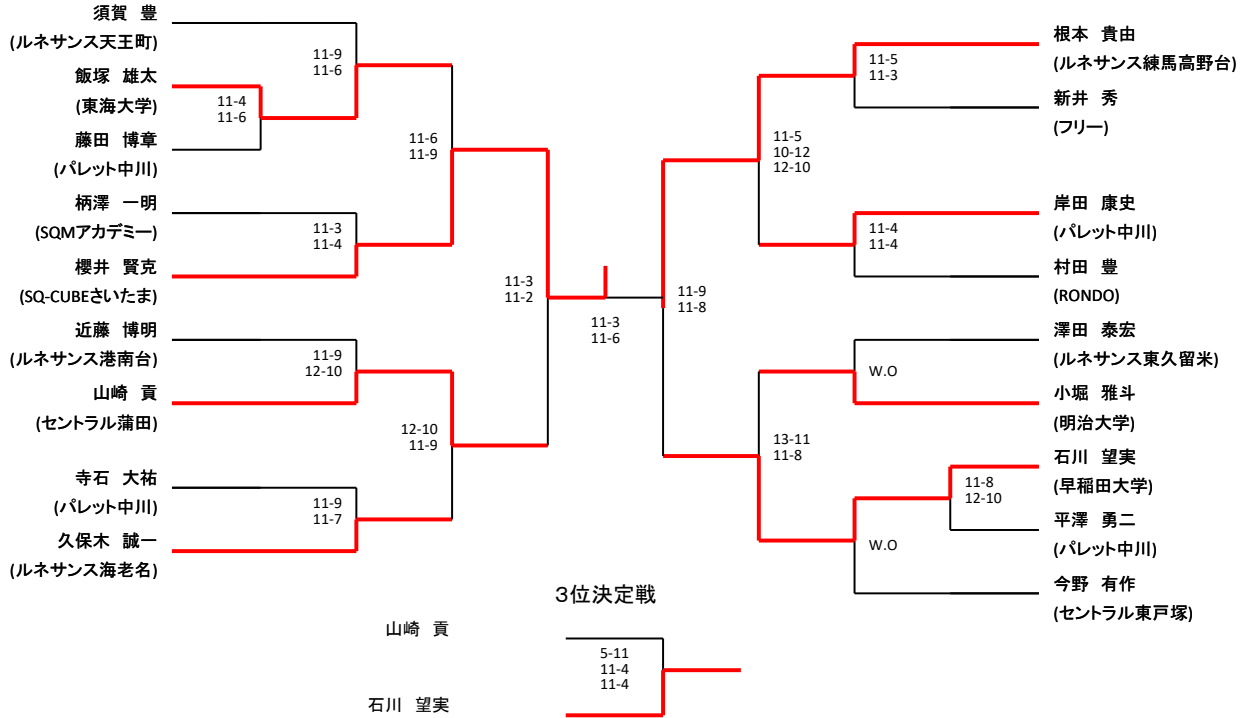

メンズA

メンズB

メンズC

	有本 希 (セントラル阿佐ヶ谷)	荒 湧月 (ティップネス宮崎台)	田中 良憲 (ルネサンス海老名)	副松 穰太 (早稲田大学)
有本 希 (セントラル阿佐ヶ谷)		11-5,11-3	13-15,11-5,11-4	11-8,11-1
準優勝 荒 湧月 (ティップネス宮崎台)	11-5,11-3		5-11,11-2,11-5	11-2,11-8
田中 良憲 (ルネサンス海老名)	13-15,11-5,11-4	5-11,11-2,11-5		11-1,11-4
優勝 副松 穰太 (早稲田大学)	11-8,11-1	11-2,11-8	11-1,11-4	

レディースA

3位決定戦

許斐 綾乃

柄澤 志保

レディースC

	高玉 ひとみ (ルネサンス海老名)	塩谷 真実 (早稲田大学)	鎌野 真穂 (早稲田大学)	坂元 凜 (セントラル西台)
高玉 ひとみ (ルネサンス海老名)		11-5,11-8	11-4,11-2	11-2,11-1
準優勝 塩谷 真実 (早稲田大学)	11-5,11-8		14-12,11-4	11-0,11-2
優勝 鎌野 真穂 (早稲田大学)	11-4,11-2	14-12,11-4		11-2,11-1
坂元 凜 (セントラル西台)	11-2,11-1	11-0,11-2	11-2,11-1	