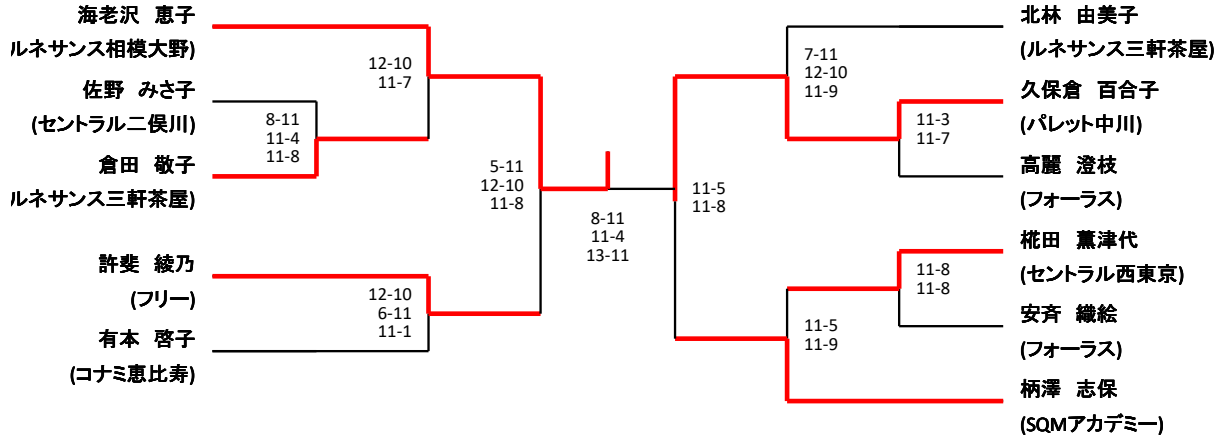

メンズA

メンズB

メンズC

	有本 希 (セントラル阿佐ヶ谷)	荒 湧月 (ティップネス宮崎台)	田中 良憲 (ルネサンス海老名)	副松 穰太 (早稲田大学)
有本 希 (セントラル阿佐ヶ谷)		11-5,11-3	13-15,11-5,11-4	11-8,11-1
準優勝 荒 湧月 (ティップネス宮崎台)	11-5,11-3		5-11,11-2,11-5	11-2,11-8
田中 良憲 (ルネサンス海老名)	13-15,11-5,11-4	5-11,11-2,11-5		11-1,11-4
優勝 副松 穰太 (早稲田大学)	11-8,11-1	11-2,11-8	11-1,11-4	

レディースA

3位決定戦

許斐 綾乃

柄澤 志保

レディースC

	高玉 ひとみ (ルネサンス海老名)	塩谷 真実 (早稲田大学)	鎌野 真穂 (早稲田大学)	坂元 凜 (セントラル西台)
高玉 ひとみ (ルネサンス海老名)		11-5,11-8	11-4,11-2	11-2,11-1
準優勝 塩谷 真実 (早稲田大学)	11-5,11-8		14-12,11-4	11-0,11-2
優勝 鎌野 真穂 (早稲田大学)	11-4,11-2	14-12,11-4		11-2,11-1
坂元 凜 (セントラル西台)	11-2,11-1	11-0,11-2	11-2,11-1	