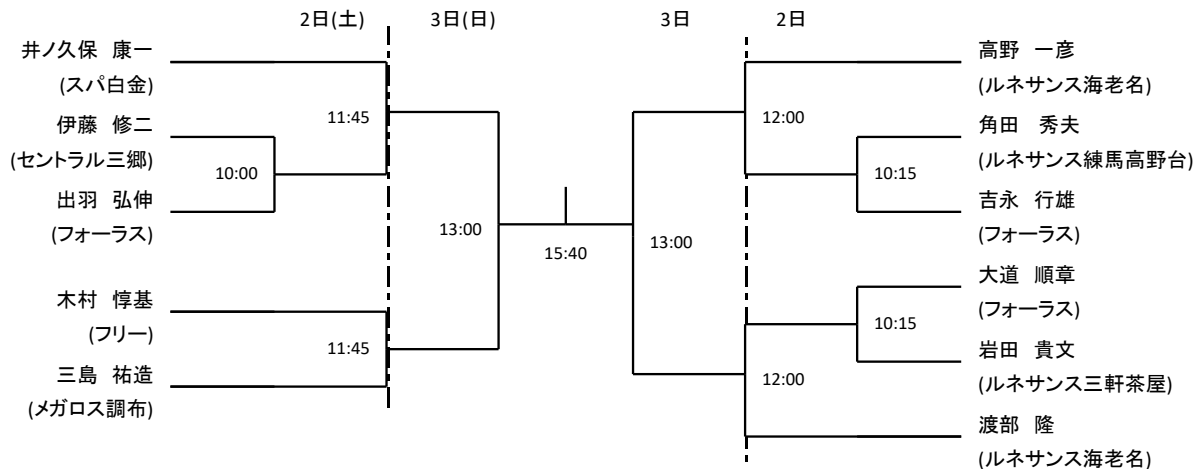

プレミアムmix

全て 12月3日(日)

注: ダブルエントリー参加者の勝ち上がりによって、試合時間を調整する場合があります。

メンズA

注:ダブルエントリー参加者の勝ち上がりによって、試合時間を調整する場合があります。

メンズB

3位決定戦

プレート 2日(土)

注:ダブルエントリー参加者の勝ち上がりによって、試合時間を調整する場合があります。

メンズC 全て12月2日

	岡山 貴亮 (ルネサンス東久留米)	岡田 耕一郎 (フォーラス)	河内山 大我 (東京農業大学)	芦崎 涼介 (東京農業大学)
岡山 貴亮 (ルネサンス東久留米)		16:30	13:45	11:00
岡田 耕一郎 (フォーラス)			11:00	13:30
河内山 大我 (東京農業大学)				16:15
芦崎 涼介 (東京農業大学)				

注:ダブルエントリー参加者の勝ち上がりによって、試合時間を調整する場合があります。

レディースA

プレート 2日(土)

注: ダブルエントリー参加者の勝ち上がりによって、試合時間を調整する場合があります。

レディースB

3位決定戦

プレート 2日(土)

注:ダブルエントリー参加者の勝ち上がりによって、試合時間を調整する場合があります。

レディースC

プレート 2日(土)

注: ダブルエントリー参加者の勝ち上がりによって、試合時間を調整する場合があります。

メンズゴールドマスターズ

プレート 2日(土)

注:ダブルエントリー参加者の勝ち上がりによって、試合時間を調整する場合があります。