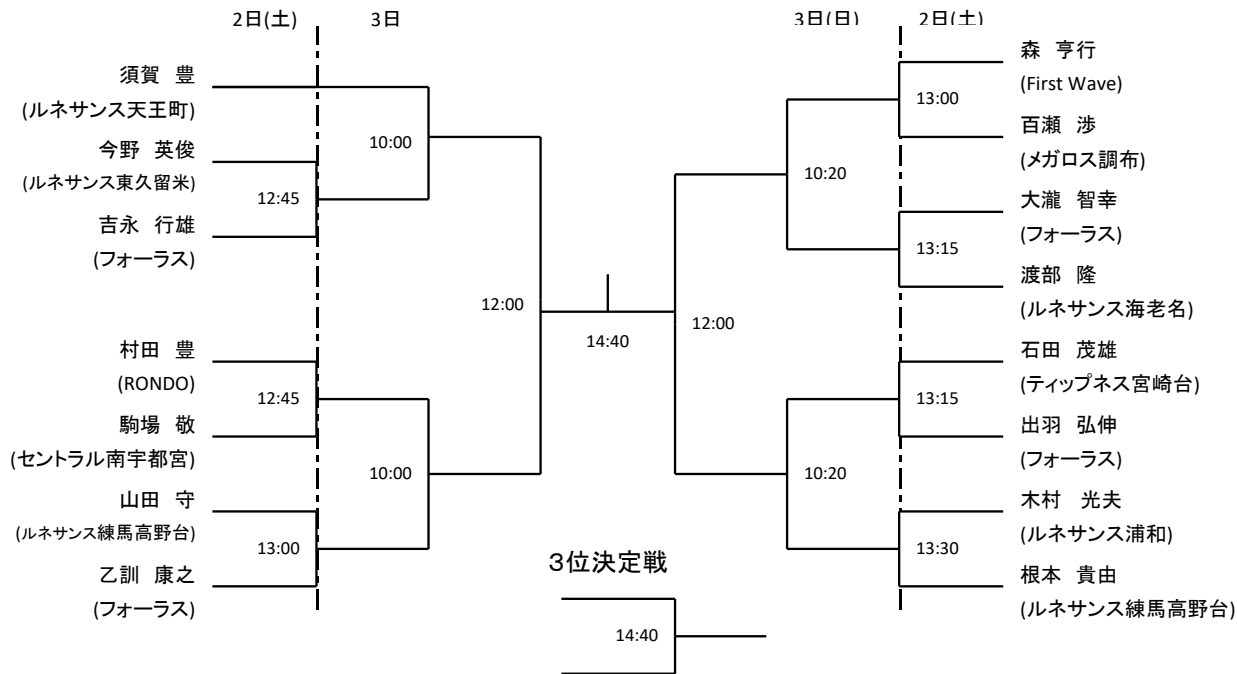

注:ダブルエントリー参加者の勝ち上がりによって、試合時間を調整する場合があります。

メンズC 全て12月2日

	岡山 貴亮 (ルネサンス東久留米)	岡田 耕一郎 (フォーラス)	河内山 大我 (東京農業大学)	芦崎 涼介 (東京農業大学)
岡山 貴亮 (ルネサンス東久留米)		16:30	13:45	11:00
岡田 耕一郎 (フォーラス)			11:00	13:30
河内山 大我 (東京農業大学)				16:15
芦崎 涼介 (東京農業大学)				

注:ダブルエントリー参加者の勝ち上がりによって、試合時間を調整する場合があります。

レディースA

プレート 2日(土)

注: ダブルエントリー参加者の勝ち上がりによって、試合時間を調整する場合があります。

レディースB

3位決定戦

プレート 2日(土)

注:ダブルエントリー参加者の勝ち上がりによって、試合時間を調整する場合があります。

レディースC

プレート 2日(土)

注: ダブルエントリー参加者の勝ち上がりによって、試合時間を調整する場合があります。

メンズゴールドマスターズ

プレート 2日(土)

注:ダブルエントリー参加者の勝ち上がりによって、試合時間を調整する場合があります。