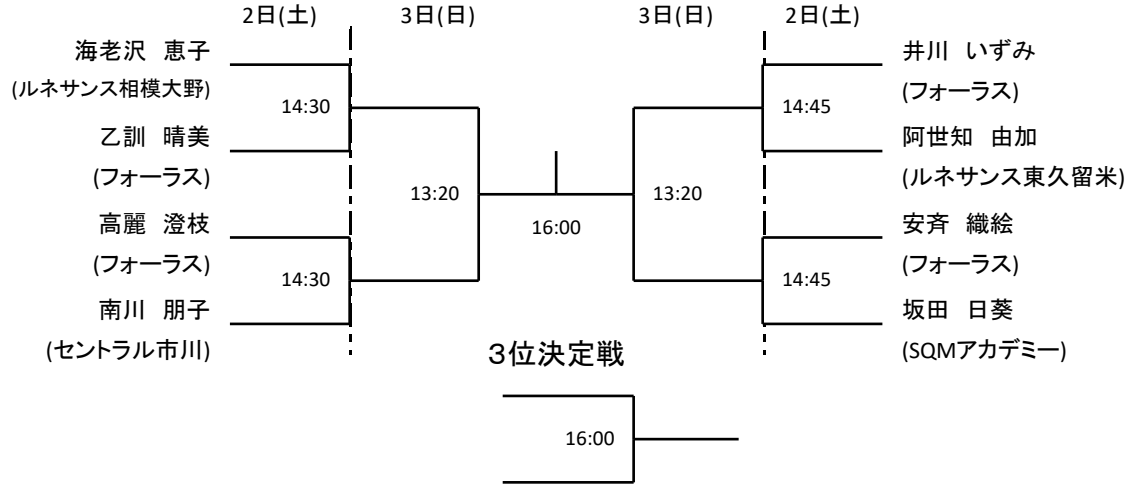

プレミアムmix

全て 12月3日(日)

注: ダブルエントリー参加者の勝ち上がりによって、試合時間を調整する場合があります。

メンズA

注:ダブルエントリー参加者の勝ち上がりによって、試合時間を調整する場合があります。

メンズB

3位決定戦

プレート 2日(土)

注:ダブルエントリー参加者の勝ち上がりによって、試合時間を調整する場合があります。

メンズC 全て12月2日

	岡山 貴亮 (ルネサンス東久留米)	岡田 耕一郎 (フォーラス)	河内山 大我 (東京農業大学)	芦崎 涼介 (東京農業大学)
岡山 貴亮 (ルネサンス東久留米)		16:30	13:45	11:00
岡田 耕一郎 (フォーラス)			11:00	13:30
河内山 大我 (東京農業大学)				16:15
芦崎 涼介 (東京農業大学)				

注:ダブルエントリー参加者の勝ち上がりによって、試合時間を調整する場合があります。

レディースA

プレート 2日(土)

注: ダブルエントリー参加者の勝ち上がりによって、試合時間を調整する場合があります。

レディースB

3位決定戦

プレート 2日(土)

注:ダブルエントリー参加者の勝ち上がりによって、試合時間を調整する場合があります。

レディースC

プレート 2日(土)

注: ダブルエントリー参加者の勝ち上がりによって、試合時間を調整する場合があります。

メンズゴールドマスターズ

プレート 2日(土)

注:ダブルエントリー参加者の勝ち上がりによって、試合時間を調整する場合があります。