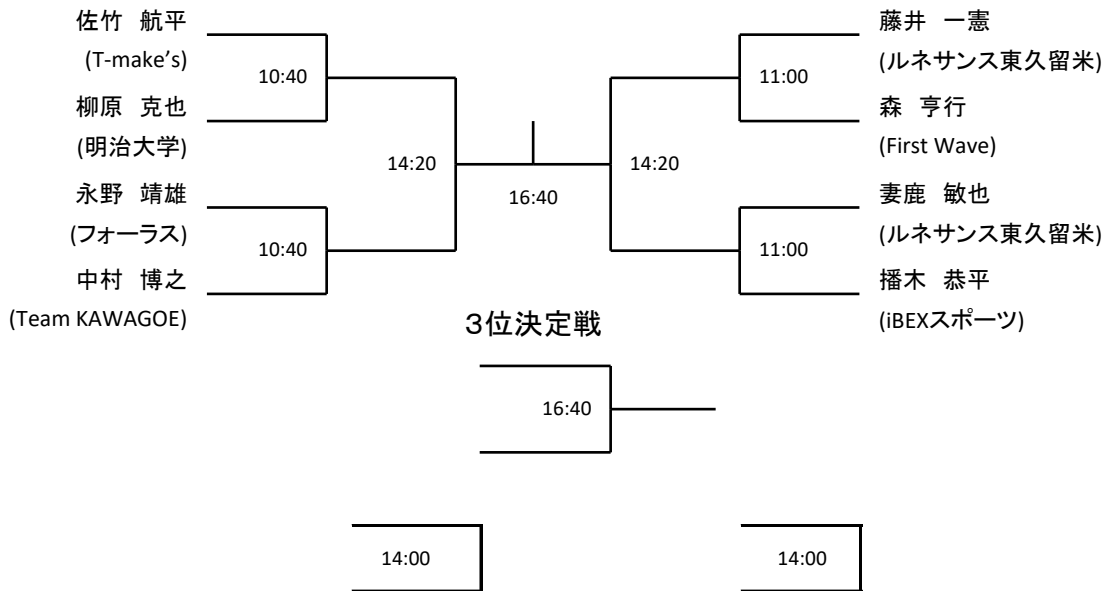

プレミアムmix

全て 12月3日(日)

注: ダブルエントリー参加者の勝ち上がりによって、試合時間を調整する場合があります。

メンズA

注:ダブルエントリー参加者の勝ち上がりによって、試合時間を調整する場合があります。

メンズB

3位決定戦

プレート 2日(土)

注:ダブルエントリー参加者の勝ち上がりによって、試合時間を調整する場合があります。

メンズC 全て12月2日

	岡山 貴亮 (ルネサンス東久留米)	岡田 耕一郎 (フォーラス)	河内山 大我 (東京農業大学)	芦崎 涼介 (東京農業大学)
岡山 貴亮 (ルネサンス東久留米)		16:30	13:45	11:00
岡田 耕一郎 (フォーラス)			11:00	13:30
河内山 大我 (東京農業大学)				16:15
芦崎 涼介 (東京農業大学)				

注:ダブルエントリー参加者の勝ち上がりによって、試合時間を調整する場合があります。

レディースA

プレート 2日(土)

注: ダブルエントリー参加者の勝ち上がりによって、試合時間を調整する場合があります。

レディースB

3位決定戦

プレート 2日(土)

注:ダブルエントリー参加者の勝ち上がりによって、試合時間を調整する場合があります。