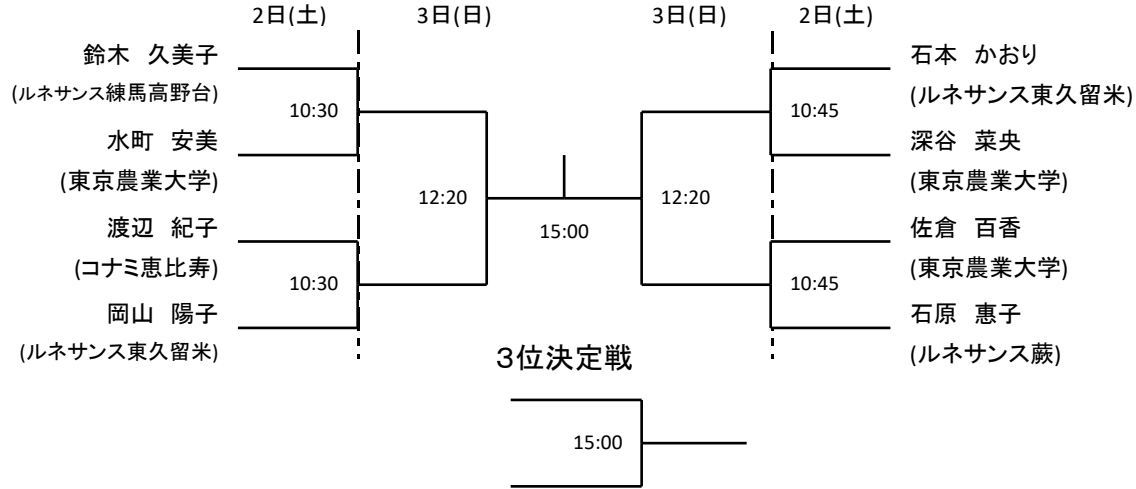

注:ダブルエントリー参加者の勝ち上がりによって、試合時間を調整する場合があります。

メンズC 全て12月2日

	岡山 貴亮 (ルネサンス東久留米)	岡田 耕一郎 (フォーラス)	河内山 大我 (東京農業大学)	芦崎 涼介 (東京農業大学)
岡山 貴亮 (ルネサンス東久留米)		16:30	13:45	11:00
岡田 耕一郎 (フォーラス)			11:00	13:30
河内山 大我 (東京農業大学)				16:15
芦崎 涼介 (東京農業大学)				

注:ダブルエントリー参加者の勝ち上がりによって、試合時間を調整する場合があります。

レディースA

プレート 2日(土)

注: ダブルエントリー参加者の勝ち上がりによって、試合時間を調整する場合があります。

レディースB

3位決定戦

プレート 2日(土)

注:ダブルエントリー参加者の勝ち上がりによって、試合時間を調整する場合があります。

レディースC

プレート 2日(土)

注: ダブルエントリー参加者の勝ち上がりによって、試合時間を調整する場合があります。

メンズゴールドマスターズ

プレート 2日(土)

注:ダブルエントリー参加者の勝ち上がりによって、試合時間を調整する場合があります。