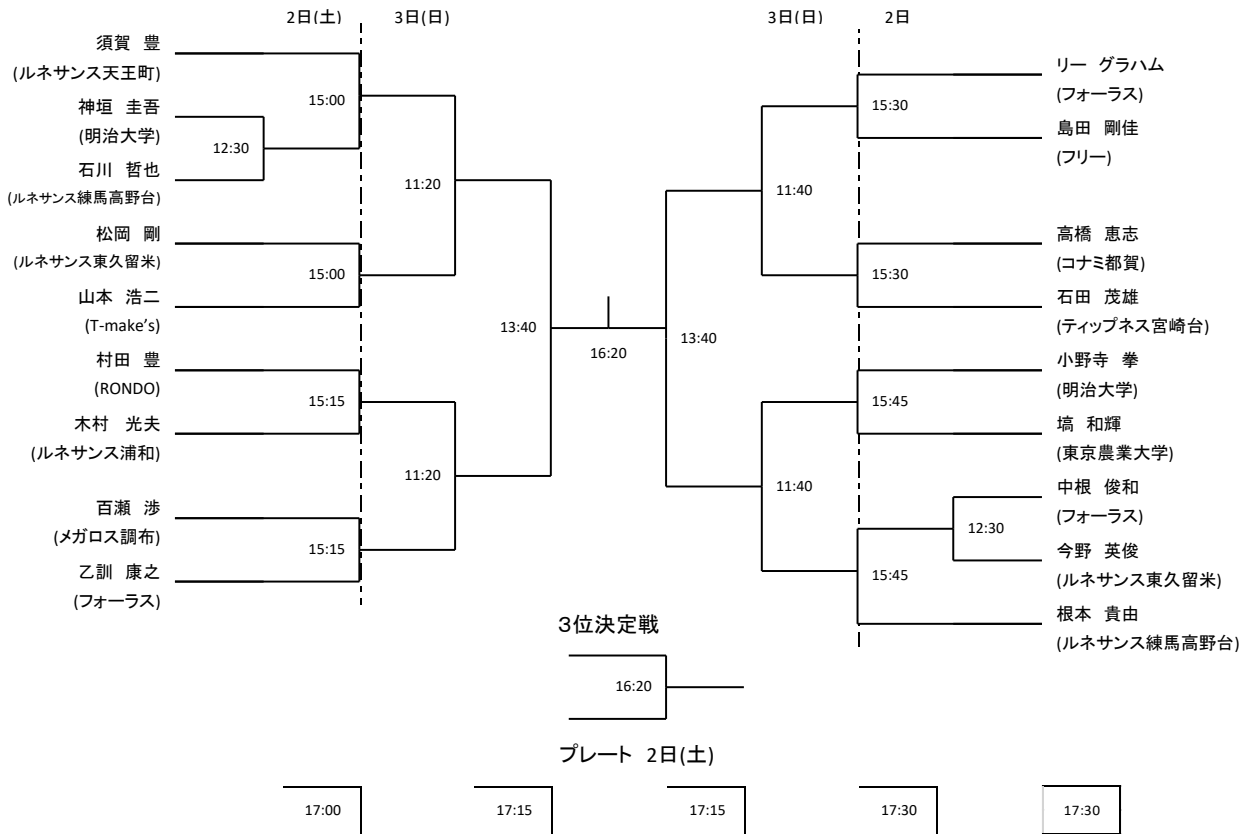

プレミアムmix

全て 12月3日(日)

注: ダブルエントリー参加者の勝ち上がりによって、試合時間を調整する場合があります。

メンズA

注:ダブルエントリー参加者の勝ち上がりによって、試合時間を調整する場合があります。

メンズB

3位決定戦

プレート 2日(土)

注:ダブルエントリー参加者の勝ち上がりによって、試合時間を調整する場合があります。

メンズC 全て12月2日

	岡山 貴亮 (ルネサンス東久留米)	岡田 耕一郎 (フォーラス)	河内山 大我 (東京農業大学)	芦崎 涼介 (東京農業大学)
岡山 貴亮 (ルネサンス東久留米)		16:30	13:45	11:00
岡田 耕一郎 (フォーラス)			11:00	13:30
河内山 大我 (東京農業大学)				16:15
芦崎 涼介 (東京農業大学)				

注:ダブルエントリー参加者の勝ち上がりによって、試合時間を調整する場合があります。

レディースA

プレート 2日(土)

注: ダブルエントリー参加者の勝ち上がりによって、試合時間を調整する場合があります。

レディースB

3位決定戦

プレート 2日(土)

注:ダブルエントリー参加者の勝ち上がりによって、試合時間を調整する場合があります。

レディースC

プレート 2日(土)

注: ダブルエントリー参加者の勝ち上がりによって、試合時間を調整する場合があります。

メンズゴールドマスターズ

プレート 2日(土)

注:ダブルエントリー参加者の勝ち上がりによって、試合時間を調整する場合があります。