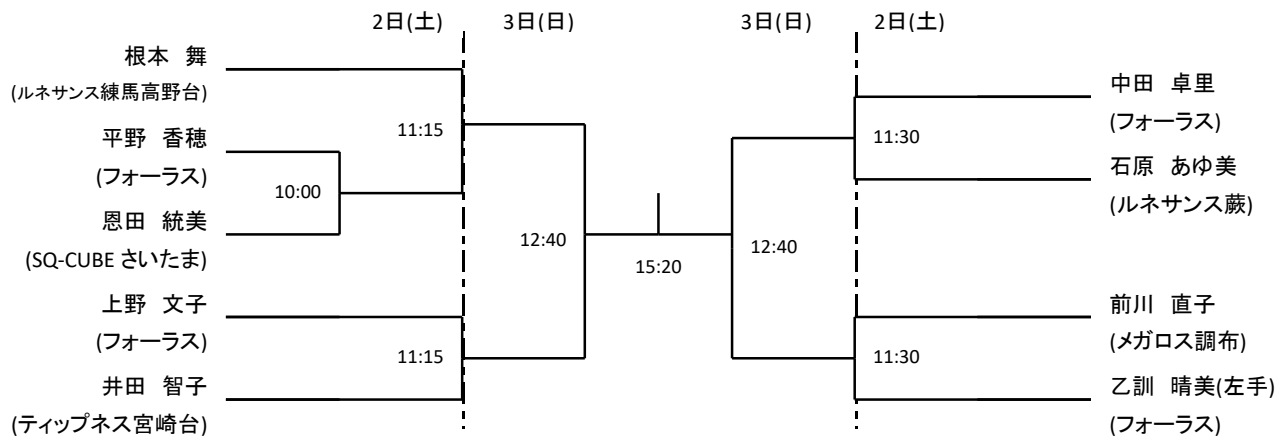

注:ダブルエントリー参加者の勝ち上がりによって、試合時間を調整する場合があります。

メンズC 全て12月2日

	岡山 貴亮 (ルネサンス東久留米)	岡田 耕一郎 (フォーラス)	河内山 大我 (東京農業大学)	芦崎 涼介 (東京農業大学)
岡山 貴亮 (ルネサンス東久留米)		16:30	13:45	11:00
岡田 耕一郎 (フォーラス)			11:00	13:30
河内山 大我 (東京農業大学)				16:15
芦崎 涼介 (東京農業大学)				

注:ダブルエントリー参加者の勝ち上がりによって、試合時間を調整する場合があります。

レディースA

プレート 2日(土)

注: ダブルエントリー参加者の勝ち上がりによって、試合時間を調整する場合があります。

レディースB

3位決定戦

プレート 2日(土)

注:ダブルエントリー参加者の勝ち上がりによって、試合時間を調整する場合があります。

レディースC

プレート 2日(土)

注: ダブルエントリー参加者の勝ち上がりによって、試合時間を調整する場合があります。

メンズゴールドマスターズ

プレート 2日(土)

注:ダブルエントリー参加者の勝ち上がりによって、試合時間を調整する場合があります。