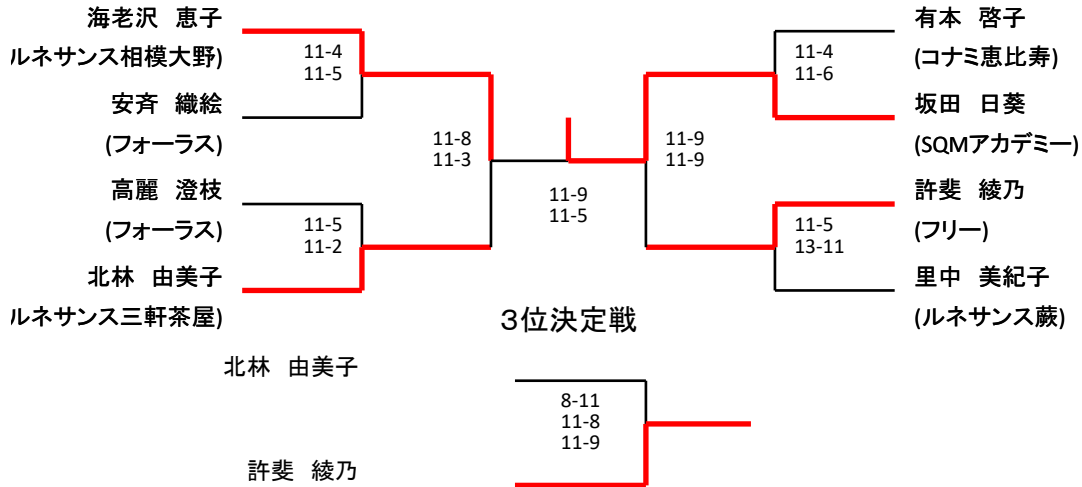

メンズA

メンズB

3位決定戦

井ノ久保 康一

尾崎 裕一

メンズC

レディースA

レディースB

	根本 舞 (ルネサンス練馬高野台)	乙訓 晴美(左手) (フォーラス)	笹岡 里緒菜 (学習院大学)	高木 みなみ (学習院大学)
根本 舞 (ルネサンス練馬高野台)		○ 11-5 ○ 9-11 11-1	× 12-10 × 6-11 5-11	× 11-6 × 7-11 7-11
乙訓 晴美(左手) (フォーラス)	× 5-11 × 11-9 1-11		× 10-12 × 13-15	× 11-9 × 2-11 5-11
優勝 笹岡 里緒菜 (学習院大学)	○ 10-12 ○ 11-6 11-5	○ 12-10 ○ 15-13		○ 11-4 ○ 11-5
準優勝 高木 みなみ (学習院大学)	○ 6-11 ○ 11-7 11-7	○ 9-11 ○ 11-2 11-5	× 4-11 × 5-11	

レディースC

3位決定戦