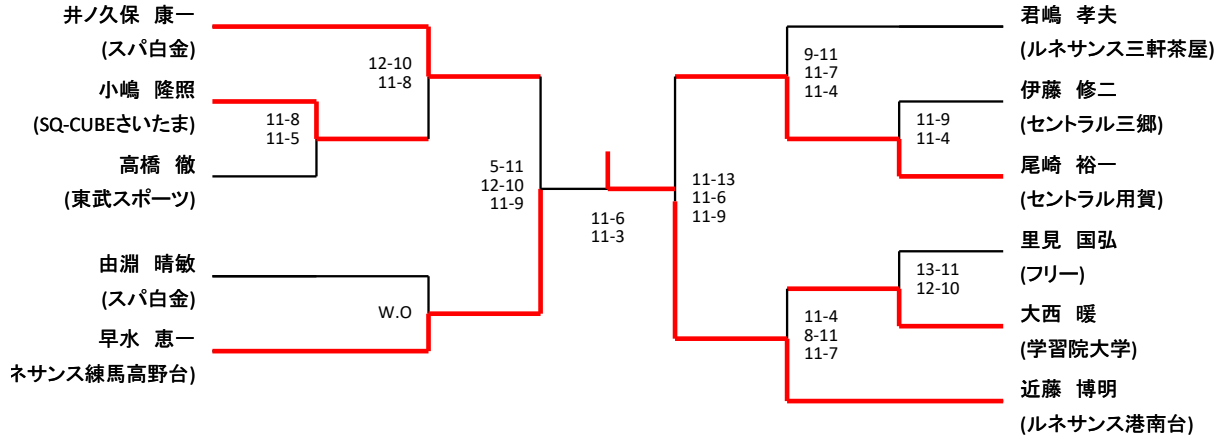

メンズA

メンズB

3位決定戦

井ノ久保 康一

尾崎 裕一

メンズC

レディースA

レディースB

	根本 舞 (ルネサンス練馬高野台)	乙訓 晴美(左手) (フォーラス)	笹岡 里緒菜 (学習院大学)	高木 みなみ (学習院大学)
根本 舞 (ルネサンス練馬高野台)		○ 11-5 ○ 9-11 11-1	× 12-10 × 6-11 5-11	× 11-6 × 7-11 7-11
乙訓 晴美(左手) (フォーラス)	× 5-11 × 11-9 1-11		× 10-12 × 13-15	× 11-9 × 2-11 5-11
優勝 笹岡 里緒菜 (学習院大学)	○ 10-12 ○ 11-6 11-5	○ 12-10 ○ 15-13		○ 11-4 ○ 11-5
準優勝 高木 みなみ (学習院大学)	○ 6-11 ○ 11-7 11-7	○ 9-11 ○ 11-2 11-5	× 4-11 × 5-11	

レディースC

3位決定戦