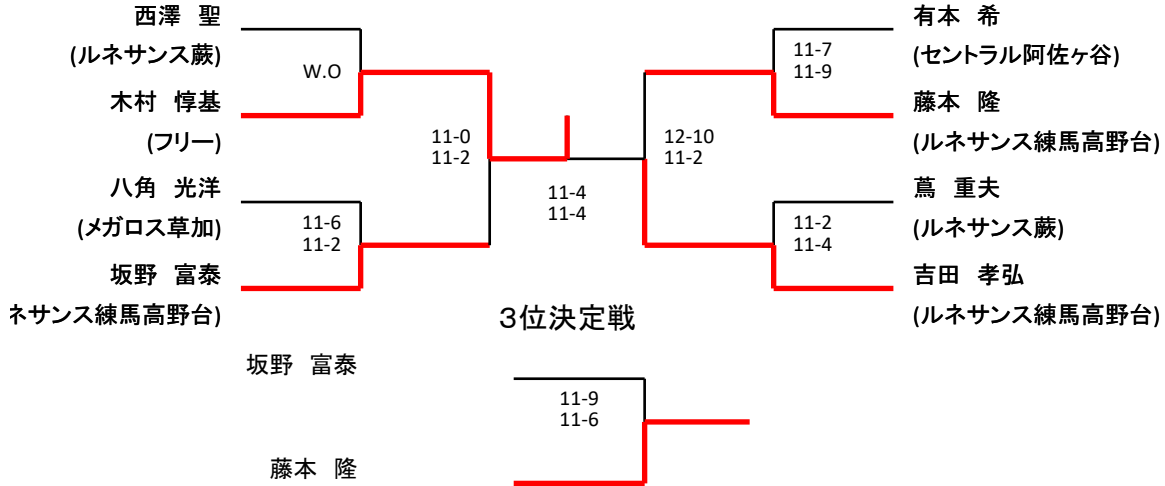

メンズA

メンズB

3位決定戦

井ノ久保 康一

尾崎 裕一

メンズC

レディースA

レディースB

	根本 舞 (ルネサンス練馬高野台)	乙訓 晴美(左手) (フォーラス)	笹岡 里緒菜 (学習院大学)	高木 みなみ (学習院大学)
根本 舞 (ルネサンス練馬高野台)		○ 11-5 ○ 9-11 11-1	× 12-10 × 6-11 5-11	× 11-6 × 7-11 7-11
乙訓 晴美(左手) (フォーラス)	× 5-11 × 11-9 1-11		× 10-12 × 13-15	× 11-9 × 2-11 5-11
優勝 笹岡 里緒菜 (学習院大学)	○ 10-12 ○ 11-6 11-5	○ 12-10 ○ 15-13		○ 11-4 ○ 11-5
準優勝 高木 みなみ (学習院大学)	○ 6-11 ○ 11-7 11-7	○ 9-11 ○ 11-2 11-5	× 4-11 × 5-11	

レディースC

3位決定戦