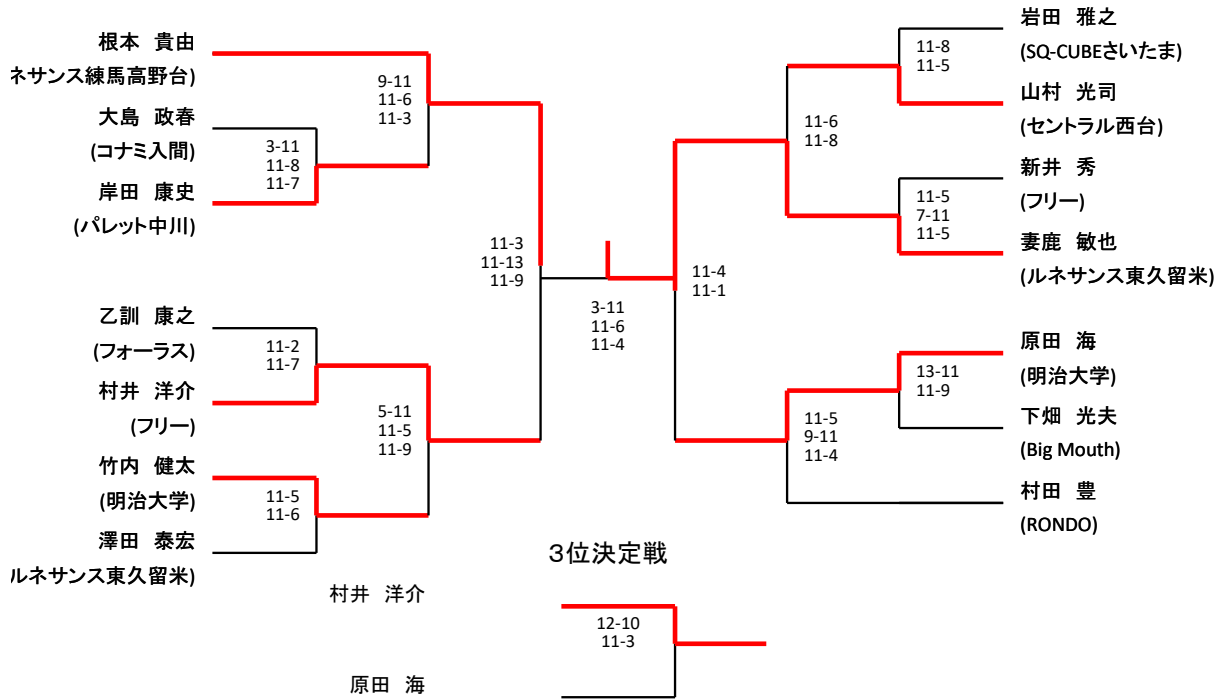

メンズA

メンズB

3位決定戦

井ノ久保 康一

尾崎 裕一

メンズC

レディースA

レディースB

	根本 舞 (ルネサンス練馬高野台)	乙訓 晴美(左手) (フォーラス)	笹岡 里緒菜 (学習院大学)	高木 みなみ (学習院大学)
根本 舞 (ルネサンス練馬高野台)		○ 11-5 ○ 9-11 11-1	× 12-10 × 6-11 5-11	× 11-6 × 7-11 7-11
乙訓 晴美(左手) (フォーラス)	× 5-11 × 11-9 1-11		× 10-12 × 13-15	× 11-9 × 2-11 5-11
優勝 笹岡 里緒菜 (学習院大学)	○ 10-12 ○ 11-6 11-5	○ 12-10 ○ 15-13		○ 11-4 ○ 11-5
準優勝 高木 みなみ (学習院大学)	○ 6-11 ○ 11-7 11-7	○ 9-11 ○ 11-2 11-5	× 4-11 × 5-11	

レディースC

3位決定戦