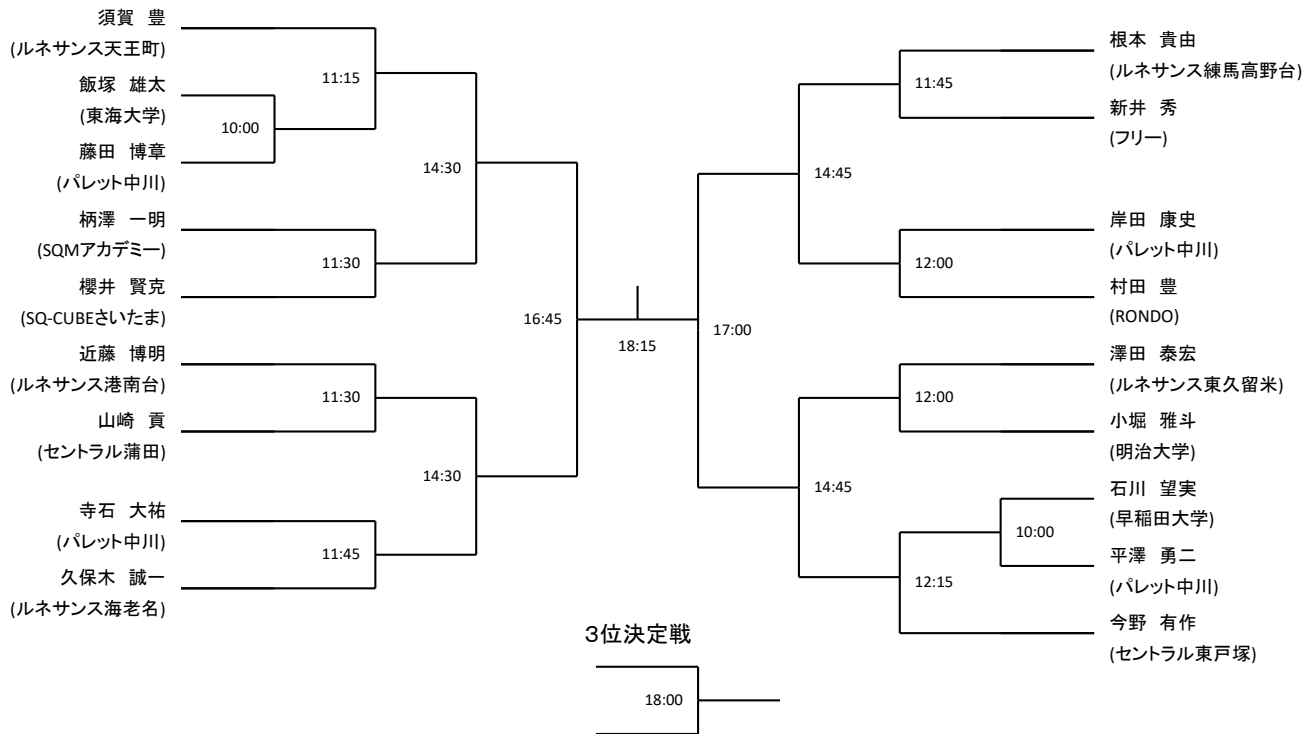

メンズA

13:45

14:00

14:00

14:15

14:15

メンズB

15:30

15:30

15:45

15:45

メンズC

	有本 希 (セントラル阿佐ヶ谷)	荒 湧月 (ティップネス宮崎台)	田中 良憲 (ルネサンス海老名)	副松 穰太 (早稲田大学)
有本 希 (セントラル阿佐ヶ谷)		17:30	15:15	12:45
荒 湧月 (ティップネス宮崎台)			12:30	15:15
田中 良憲 (ルネサンス海老名)				17:15
副松 穰太 (早稲田大学)				

レディースA

3位決定戦

レディースC

	高玉 ひとみ (ルネサンス海老名)	塩谷 真実 (早稲田大学)	鎌野 真穂 (早稲田大学)	坂元 稟 (セントラル西台)
高玉 ひとみ (ルネサンス海老名)		17:15	15:00	12:30
塩谷 真実 (早稲田大学)			12:15	15:00
鎌野 真穂 (早稲田大学)				17:00
坂元 稟 (セントラル西台)				