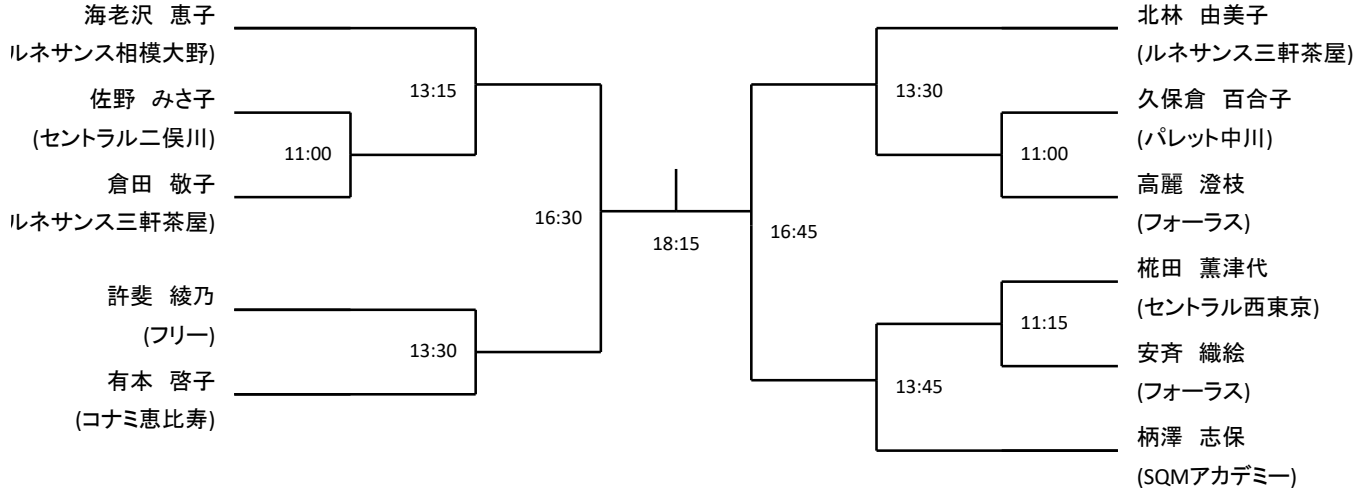

15:30

15:45

15:45

メンズC

	有本 希 (セントラル阿佐ヶ谷)	荒 湧月 (ティップネス宮崎台)	田中 良憲 (ルネサンス海老名)	副松 穰太 (早稲田大学)
有本 希 (セントラル阿佐ヶ谷)		17:30	15:15	12:45
荒 湧月 (ティップネス宮崎台)			12:30	15:15
田中 良憲 (ルネサンス海老名)				17:15
副松 穰太 (早稲田大学)				

レディースA

3位決定戦

レディースC

	高玉 ひとみ (ルネサンス海老名)	塩谷 真実 (早稲田大学)	鎌野 真穂 (早稲田大学)	坂元 稟 (セントラル西台)
高玉 ひとみ (ルネサンス海老名)		17:15	15:00	12:30
塩谷 真実 (早稲田大学)			12:15	15:00
鎌野 真穂 (早稲田大学)				17:00
坂元 稟 (セントラル西台)				