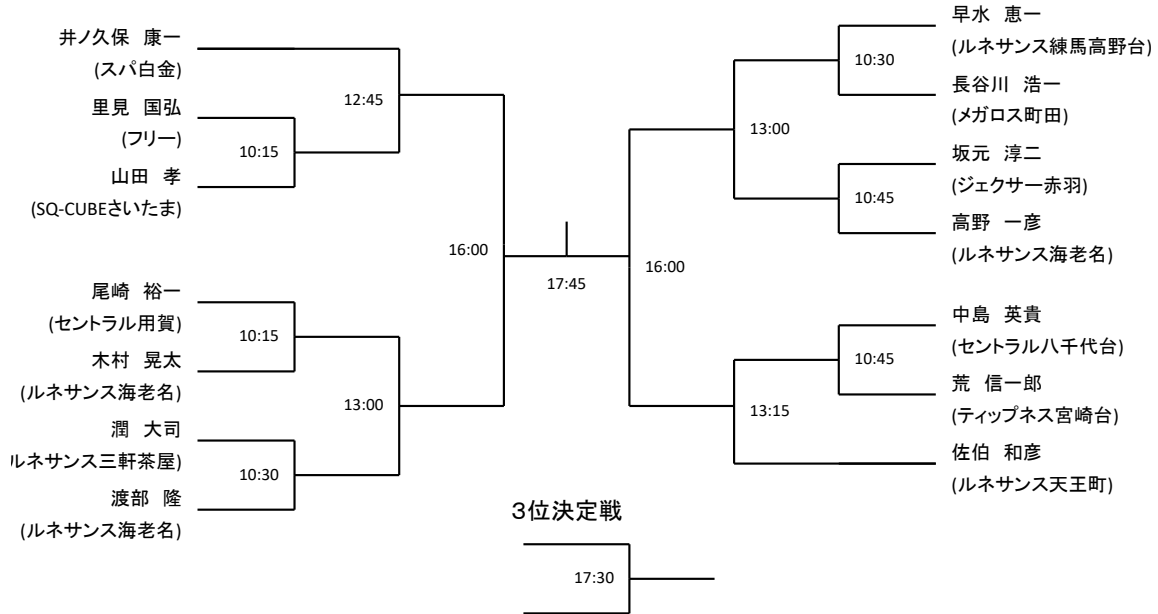

メンズA

13:45

14:00

14:00

14:15

14:15

メンズB

15:30

15:30

15:45

15:45

メンズC

	有本 希 (セントラル阿佐ヶ谷)	荒 湧月 (ティップネス宮崎台)	田中 良憲 (ルネサンス海老名)	副松 穰太 (早稲田大学)
有本 希 (セントラル阿佐ヶ谷)		17:30	15:15	12:45
荒 湧月 (ティップネス宮崎台)			12:30	15:15
田中 良憲 (ルネサンス海老名)				17:15
副松 穰太 (早稲田大学)				

レディースA

3位決定戦

レディースC

	高玉 ひとみ (ルネサンス海老名)	塩谷 真実 (早稲田大学)	鎌野 真穂 (早稲田大学)	坂元 稟 (セントラル西台)
高玉 ひとみ (ルネサンス海老名)		17:15	15:00	12:30
塩谷 真実 (早稲田大学)			12:15	15:00
鎌野 真穂 (早稲田大学)				17:00
坂元 稟 (セントラル西台)				