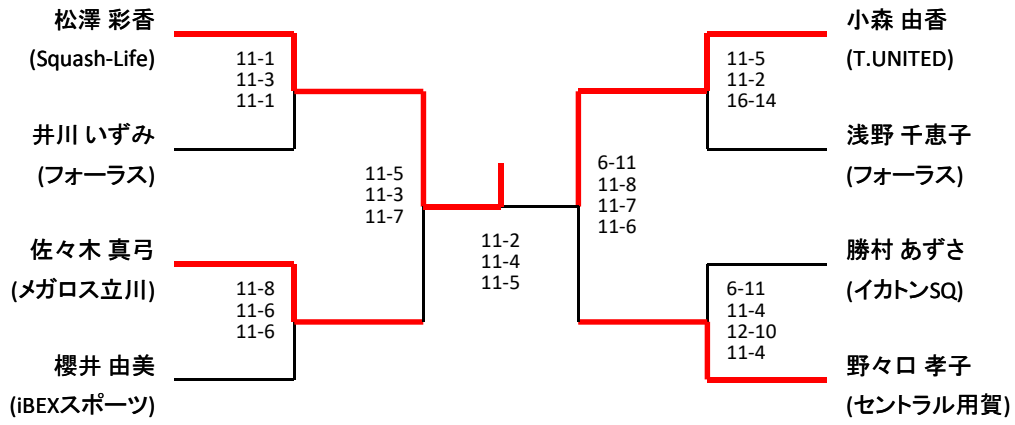

選手権男子予選

選手権女子本戦

選手権女子予選

フレンド男子

和田 西村 11-4,10-12,11-5

尾崎 笠原 9-11,11-4,11-6

松岡 近藤 11-3,9-11,12-10

潤 出羽 11-9,11-6