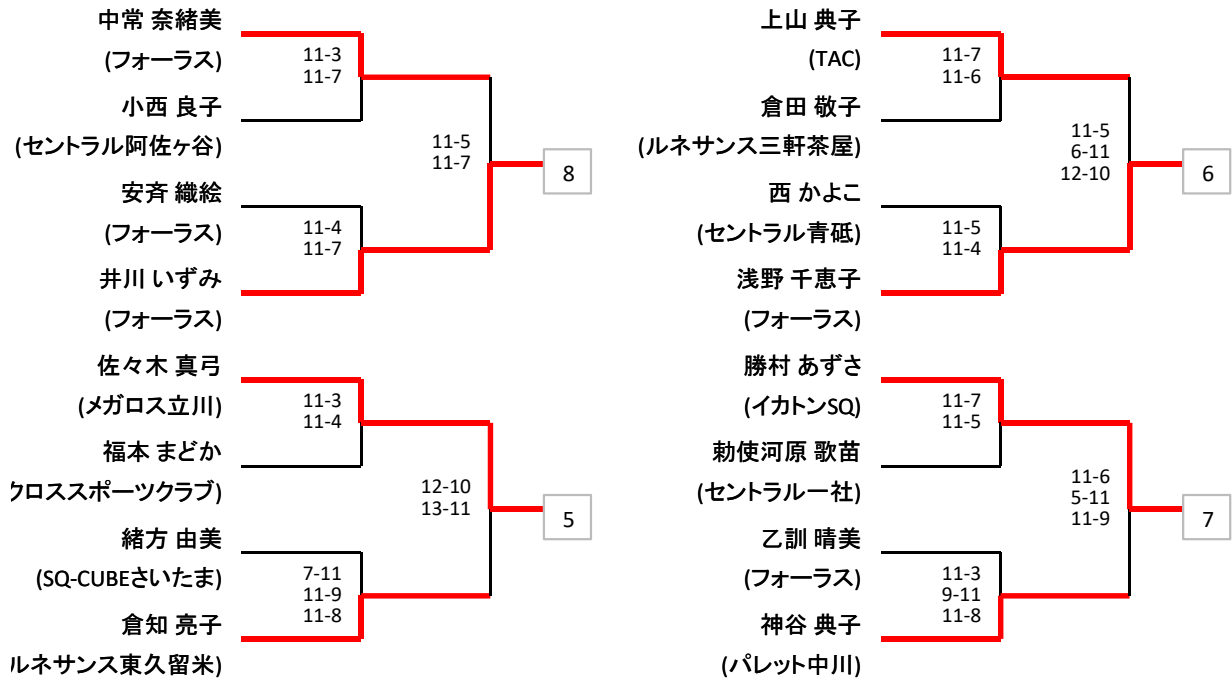

選手権男子予選

選手権女子本戦

選手権女子予選

フレンド男子

和田 西村 11-4,10-12,11-5

尾崎 笠原 9-11,11-4,11-6

松岡 近藤 11-3,9-11,12-10

潤 出羽 11-9,11-6

フレンド女子

3位決定戦

新人男子

新人女子

3位決定戦

吉田 晴香

W.O

大井 暁絵