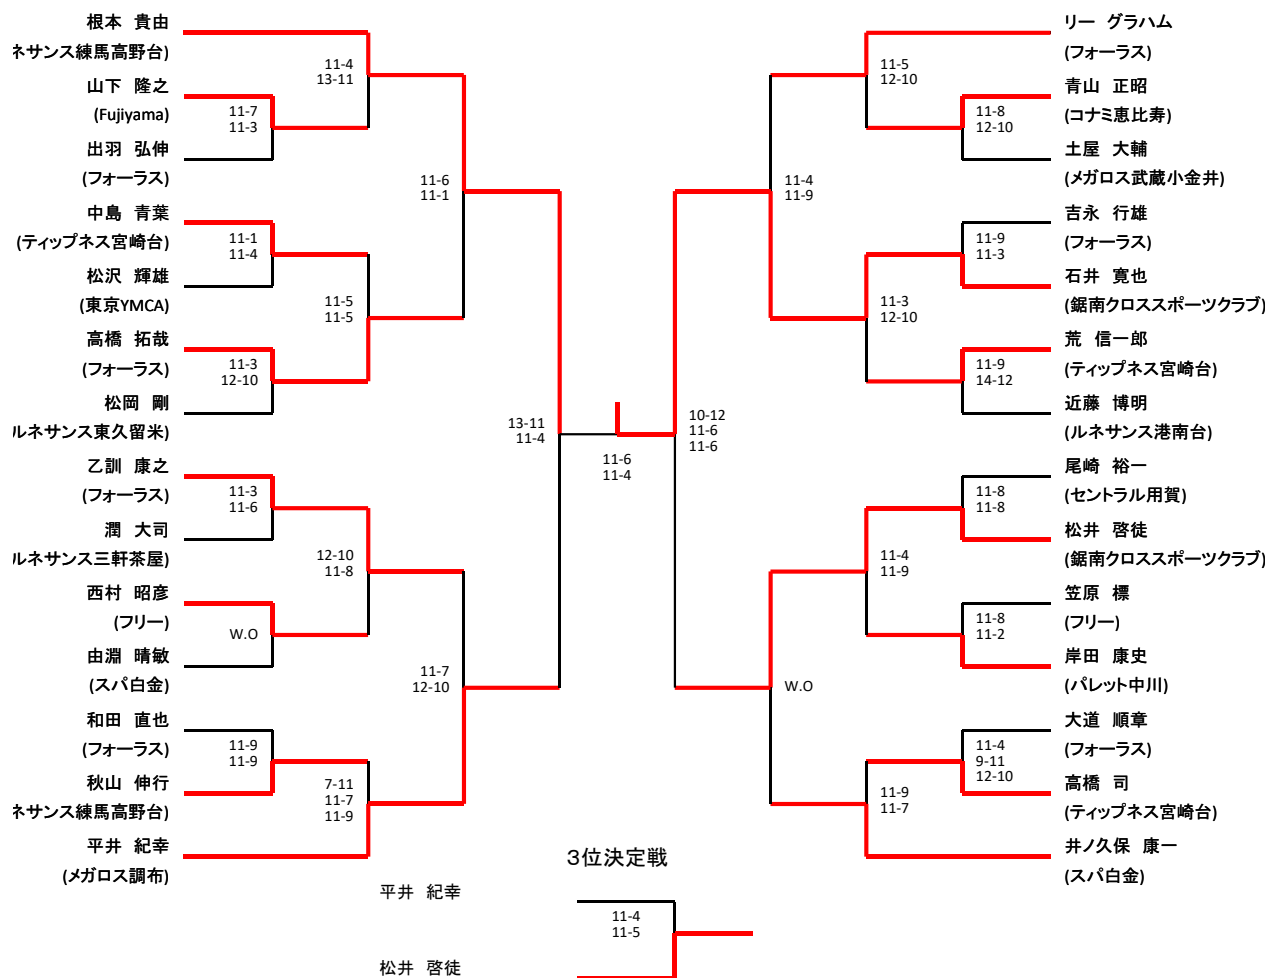

選手権男子予選

選手権女子本戦

選手権女子予選

フレンド男子

和田 西村 11-4,10-12,11-5

尾崎 笠原 9-11,11-4,11-6

松岡 近藤 11-3,9-11,12-10

潤 出羽 11-9,11-6

フレンド女子

3位決定戦

新人男子

新人女子

3位決定戦

吉田 晴香

W.O

大井 暁絵