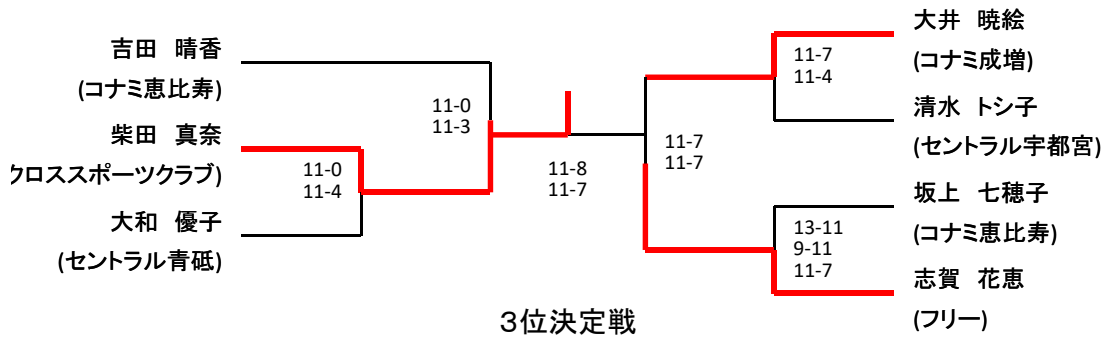

フレンド女子

3位決定戦

新人男子

新人女子

3位決定戦

吉田 晴香

W.O

大井 暁絵