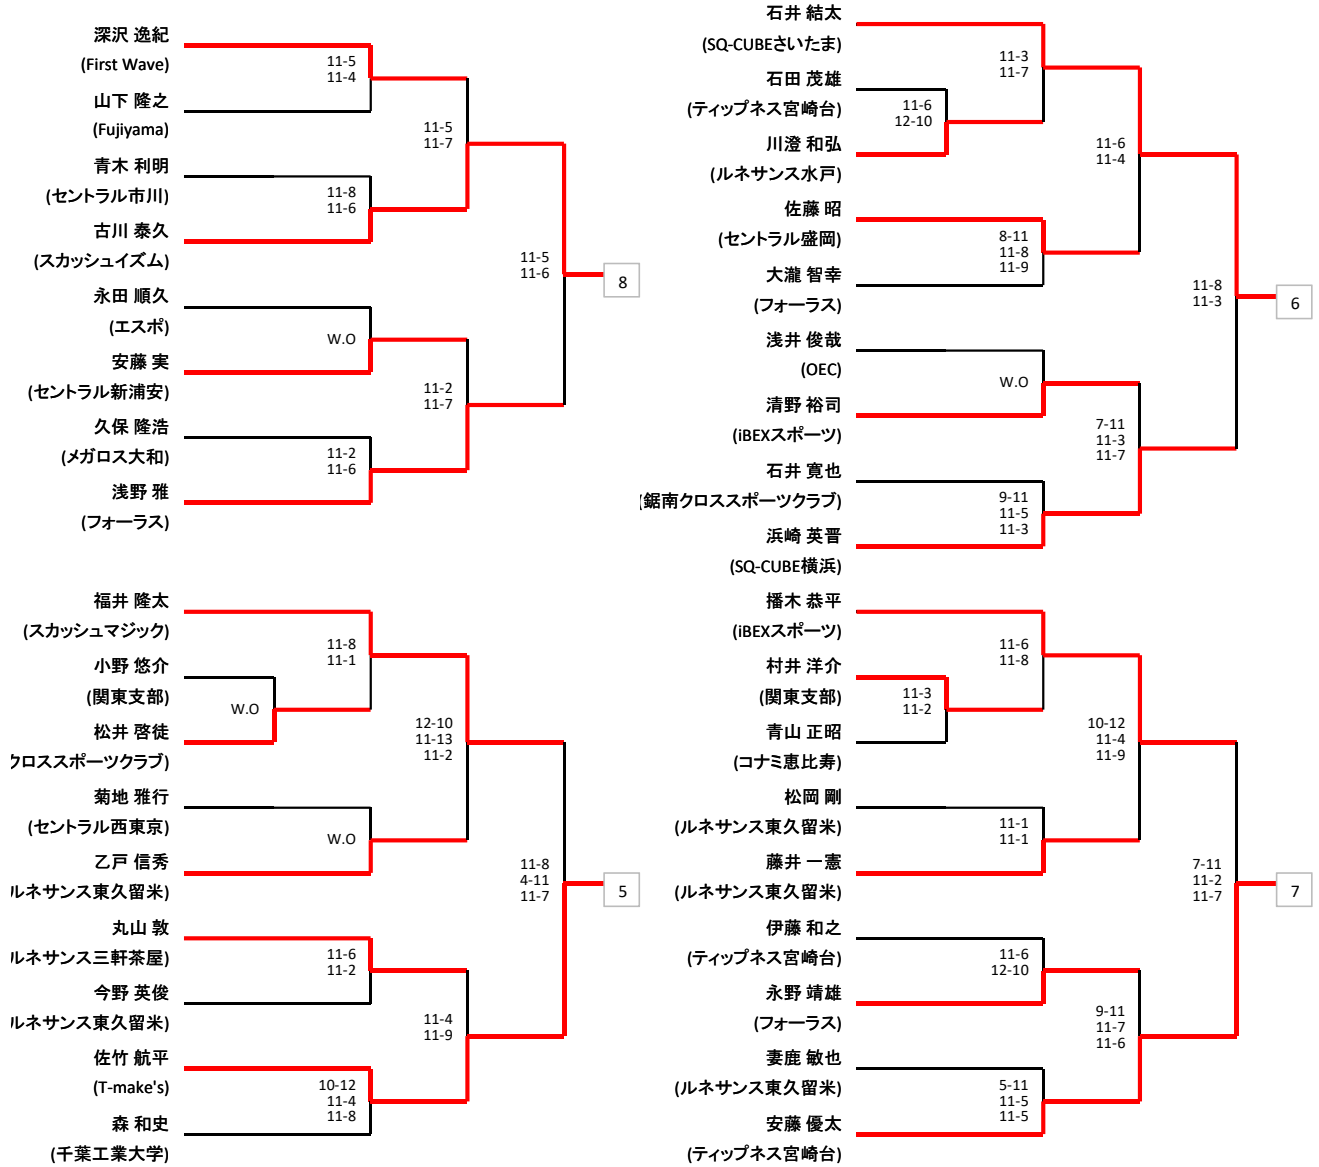

選手権男子予選

選手権女子本戦

選手権女子予選

フレンド男子

和田 西村 11-4,10-12,11-5

尾崎 笠原 9-11,11-4,11-6

松岡 近藤 11-3,9-11,12-10

潤 出羽 11-9,11-6

フレンド女子

3位決定戦

新人男子

新人女子

3位決定戦

吉田 晴香

W.O

大井 暁絵