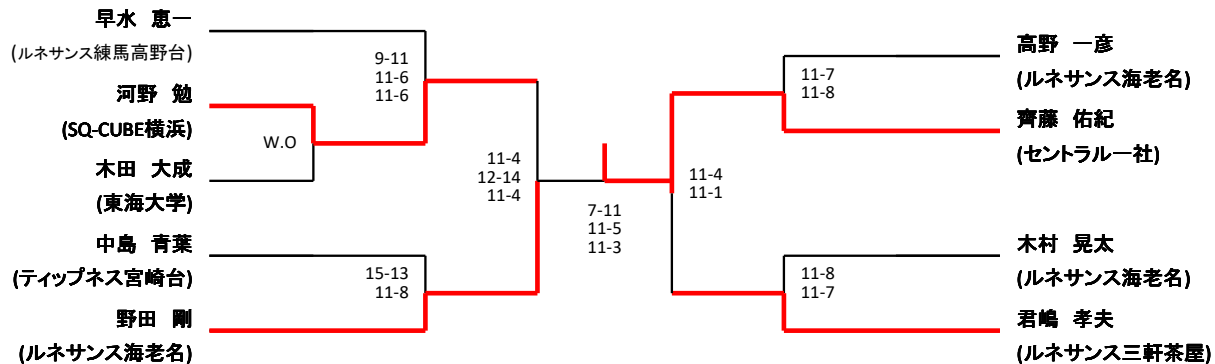

メンズA

尾崎 松岡 11-7,11-5

加藤 渡邊 11-2,11-2

村田 島田 14-12,11-5

佐伯 近藤 11-8,11-6

メンズB

3位決定戦

メンズC