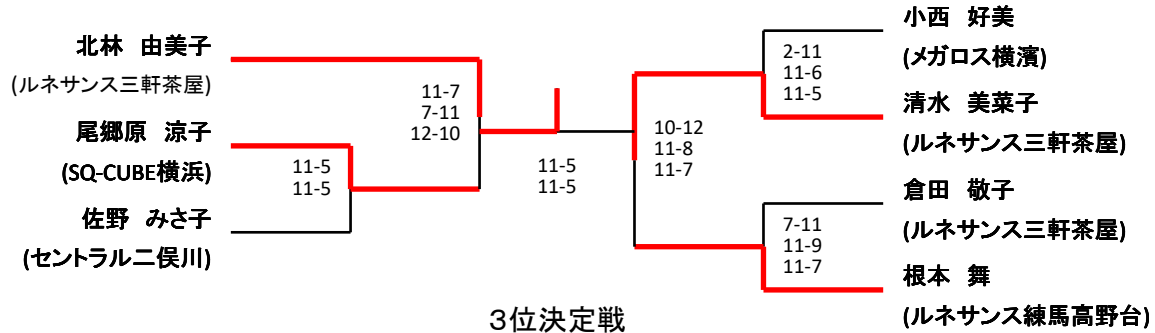

レディースB

尾郷原 涼子

根本 舞

佐野

倉田

小西