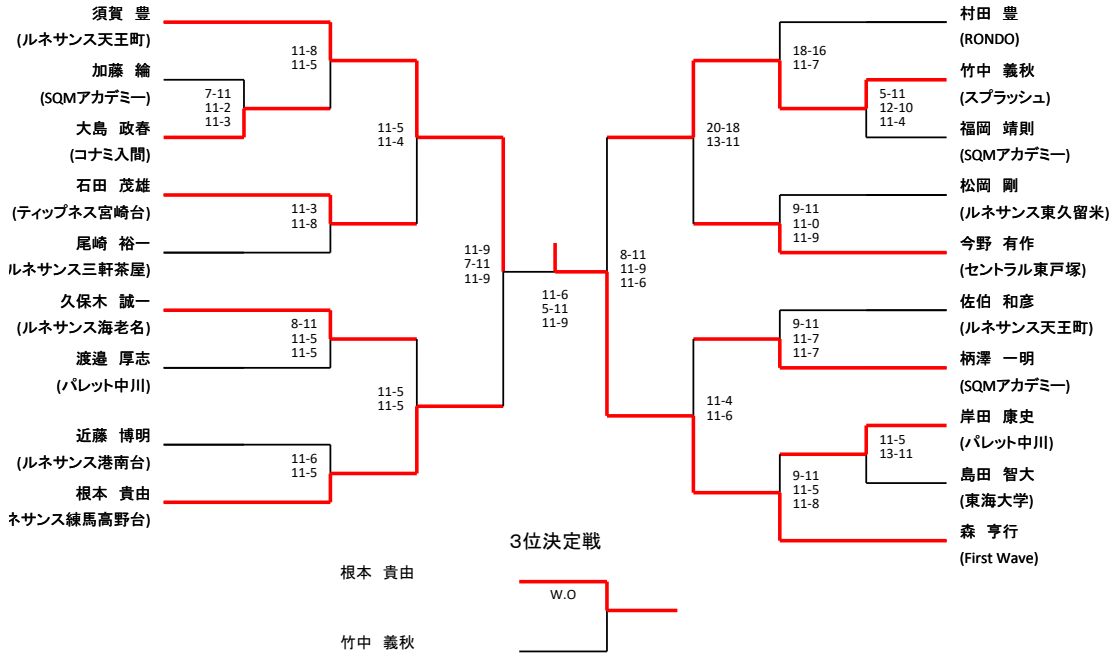

メンズA

尾崎 松岡 11-7,11-5

加藤 渡邊 11-2,11-2

村田 島田 14-12,11-5

佐伯 近藤 11-8,11-6

メンズB

3位決定戦

メンズC

	登坂 雅之 (ルネサンス海老名)	本田 寛哉 (ルネサンス海老名)	林 親史 (ルネサンス海老名)	久保田 歩 (パレット中川)
準優勝 登坂 雅之 (ルネサンス海老名)		11-4,11-3	11-6,11-9	11-5,11-6
本田 寛哉 (ルネサンス海老名)	11-4,11-3		11-1,11-5	11-5,11-6
優勝 林 親史 (ルネサンス海老名)	11-6,11-9	11-1,11-5		11-4,11-3
久保田 歩 (パレット中川)	11-5,11-6	11-5,11-6	11-4,11-3	

レディースA

3位決定戦

レディースB

尾郷原 涼子

根本 舞

佐野

倉田

小西

レディースC

	高玉 ひとみ (ルネサンス海老名)	木野 まさ子 (ルネサンス海老名)	白鳥 桃菜 (東海大学)	廣野 由佳 (東海大学)
高玉 ひとみ (ルネサンス海老名)		11-9,11-5	9-11,12-10,11-9	11-5,11-5
優勝 木野 まさ子 (ルネサンス海老名)	11-9,11-5		11-0,11-9	11-8,11-4
白鳥 桃菜 (東海大学)	9-11,12-10,11-9	11-0,11-9		11-8,11-7
準優勝 廣野 由佳 (東海大学)	11-5,11-5	11-8,11-4	11-8,11-7	