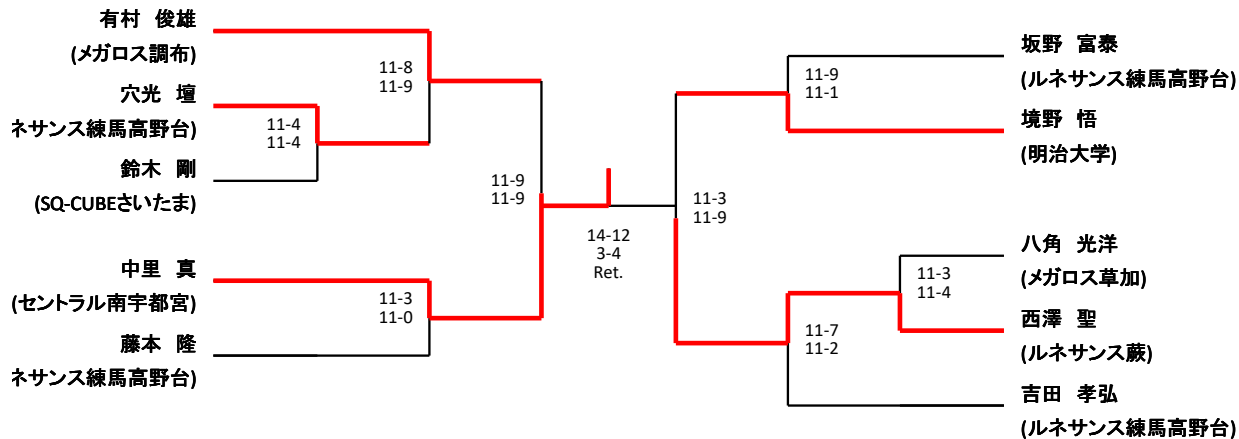

メンズC

3位決定戦

有村 俊雄

境野 悟