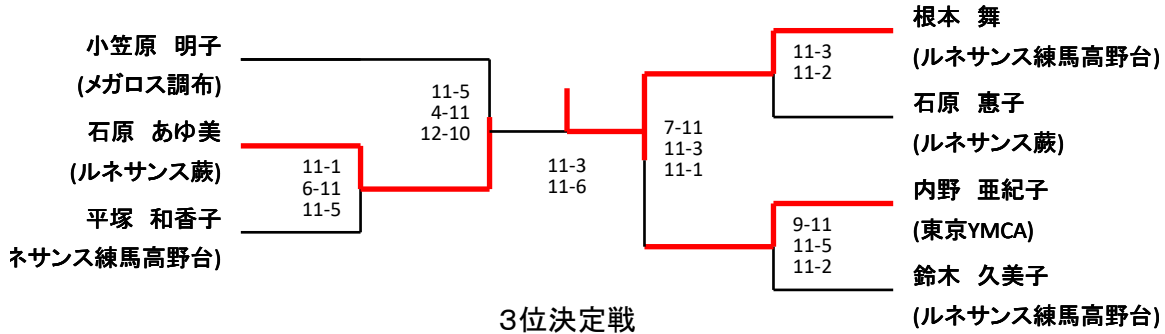

レディースC

小笠原 明子

内野 亜紀子