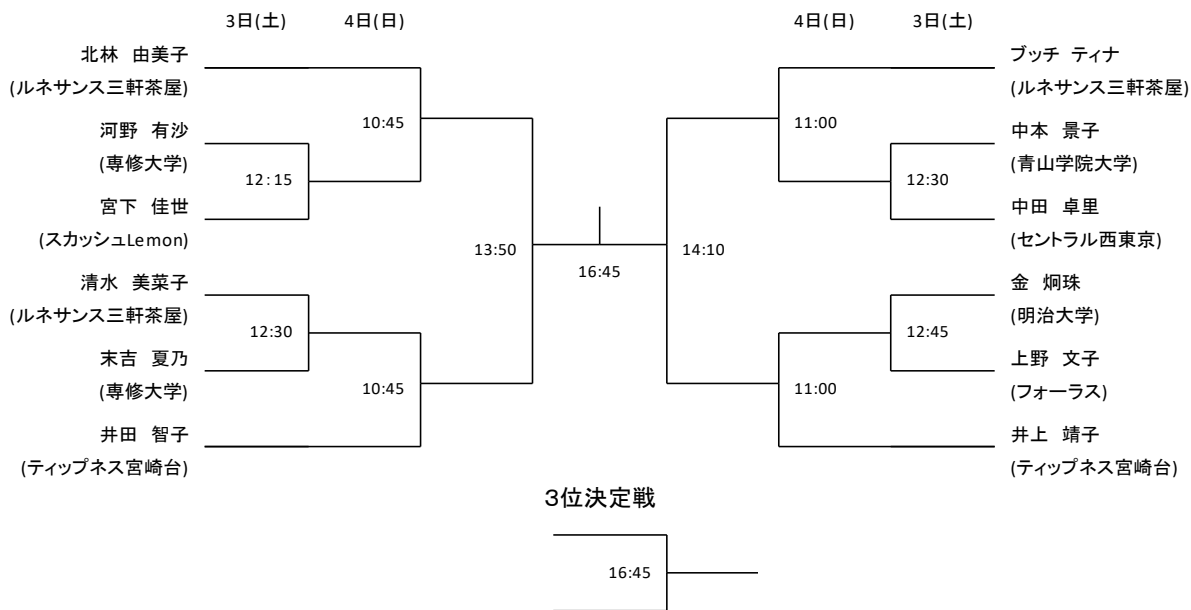

プレミアムmix

4日(日)の

メンズA

レディースA

レディースB

メンズB

メンズC

レディースC

4日(日)のみ