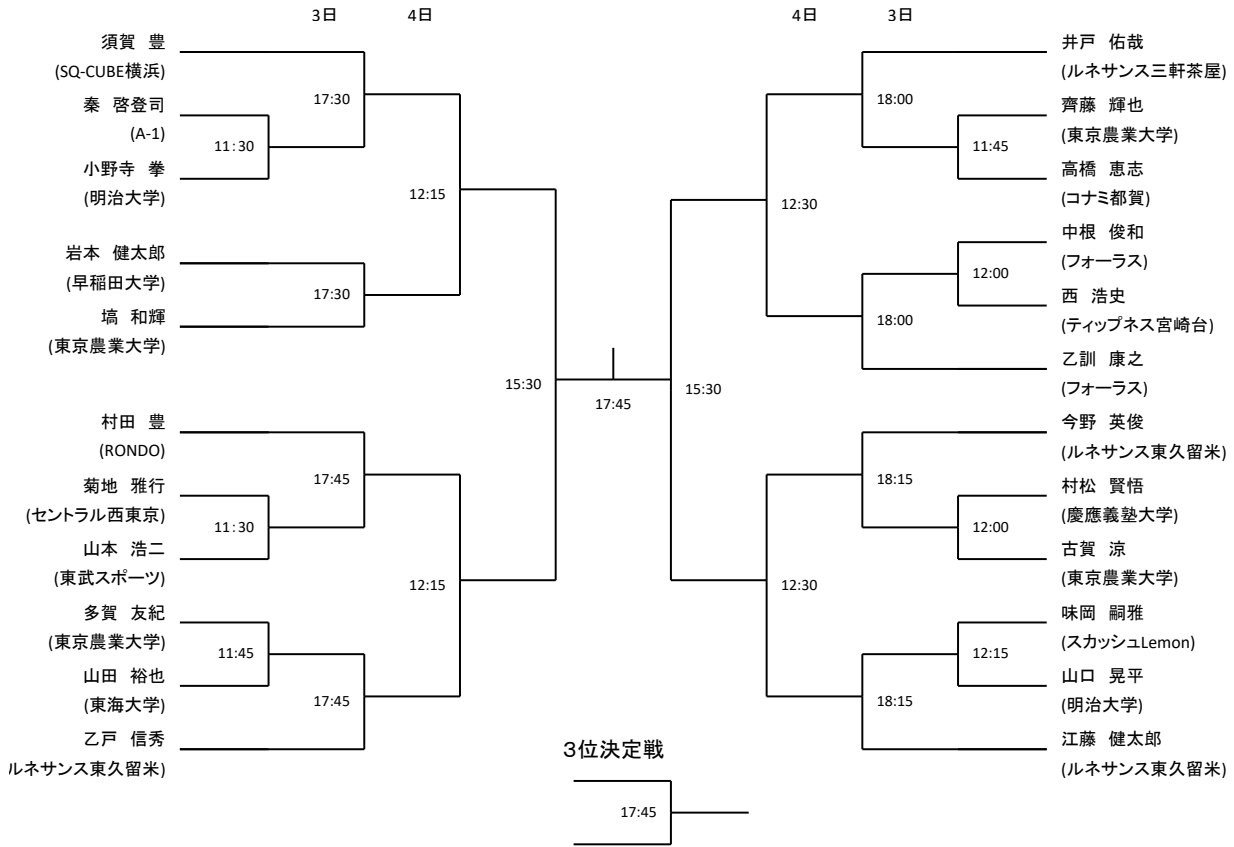

プレミアムmix

4日(日)の

メンズA

レディースA

レディースB

メンズB

メンズC

レディースC

4日(日)のみ