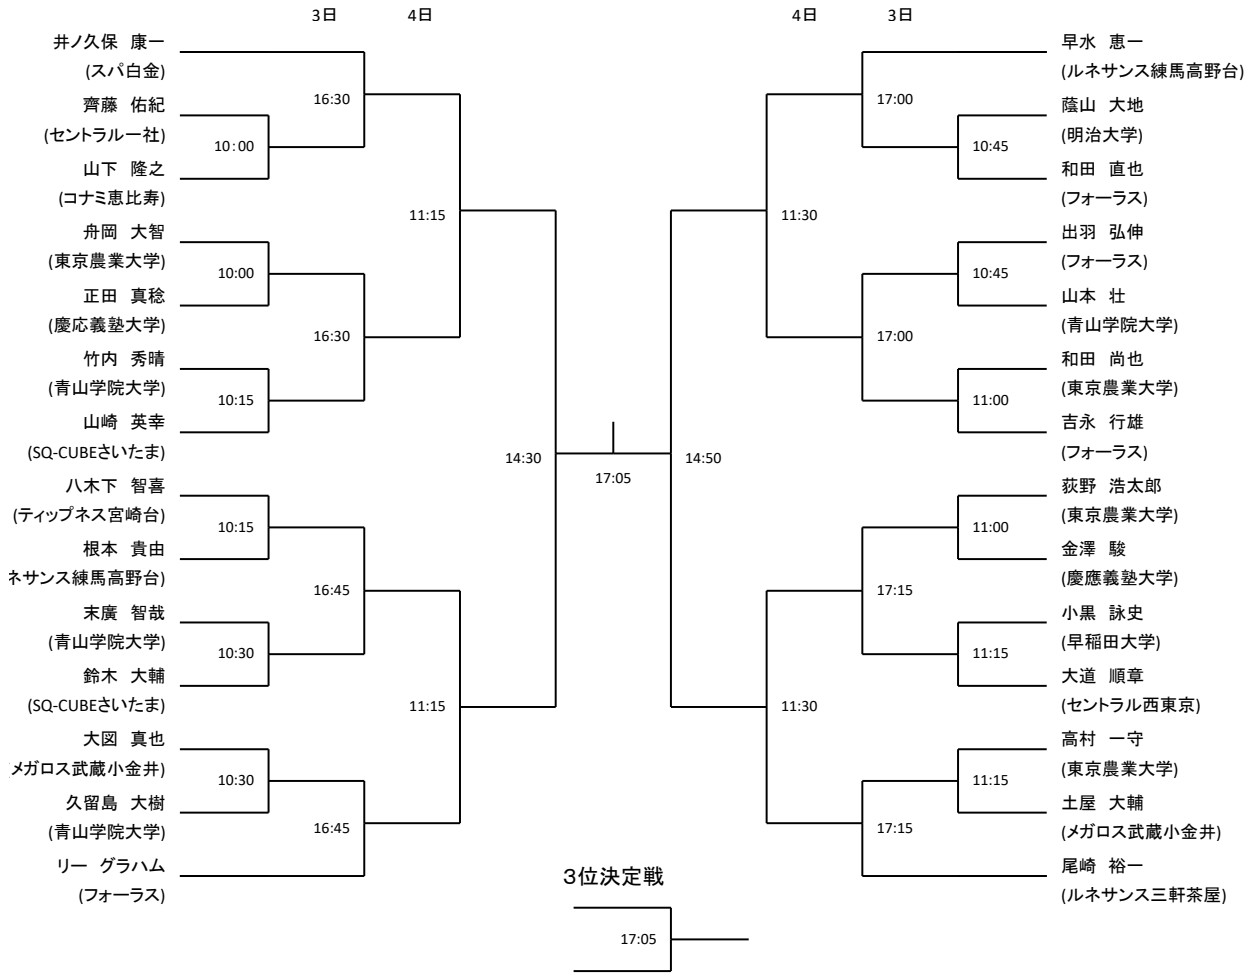

プレミアムmix

4日(日)の

メンズA

レディースA

レディースB

メンズB

メンズC

レディースC

4日(日)のみ