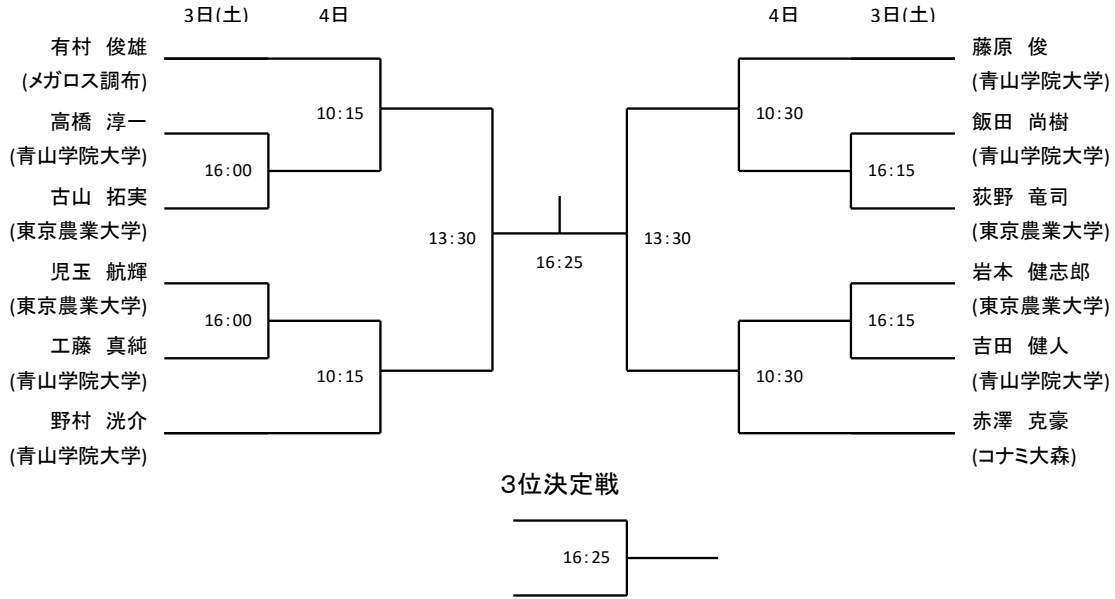

プレミアムmix

4日(日)の

メンズA

レディースA

レディースB

メンズB

メンズC

レディースC

4日(日)のみ