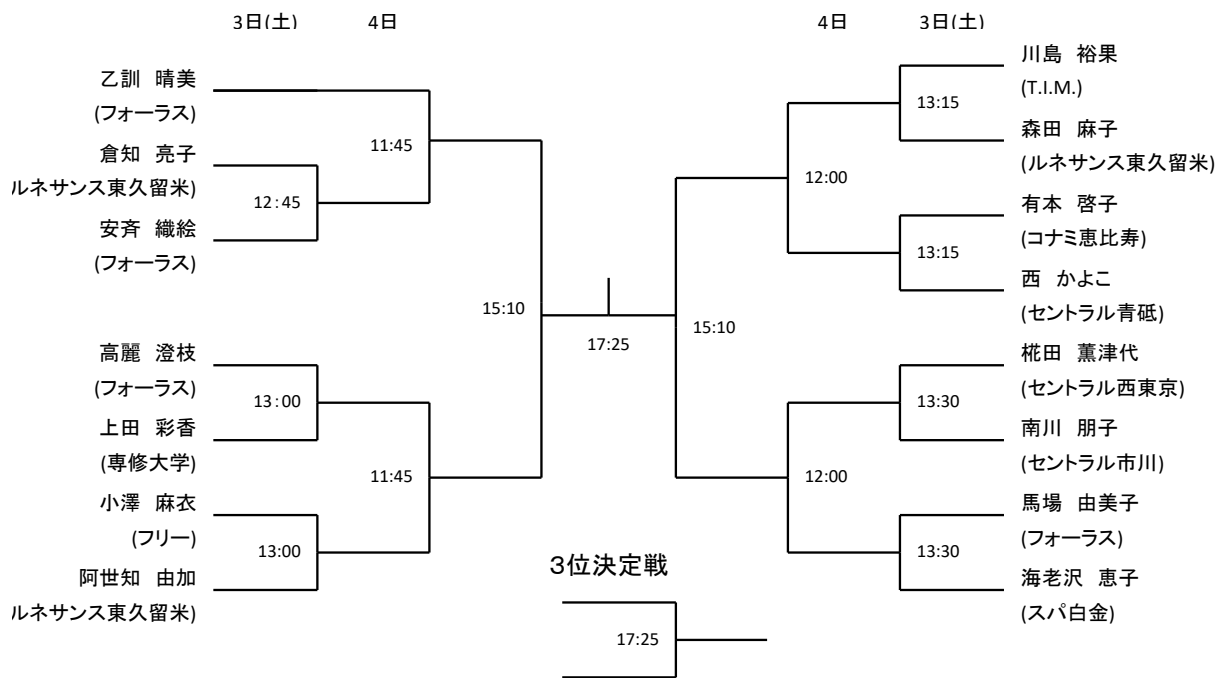

プレミアムmix

4日(日)の

メンズA

レディースA

レディースB

メンズB

メンズC

レディースC

4日(日)のみ