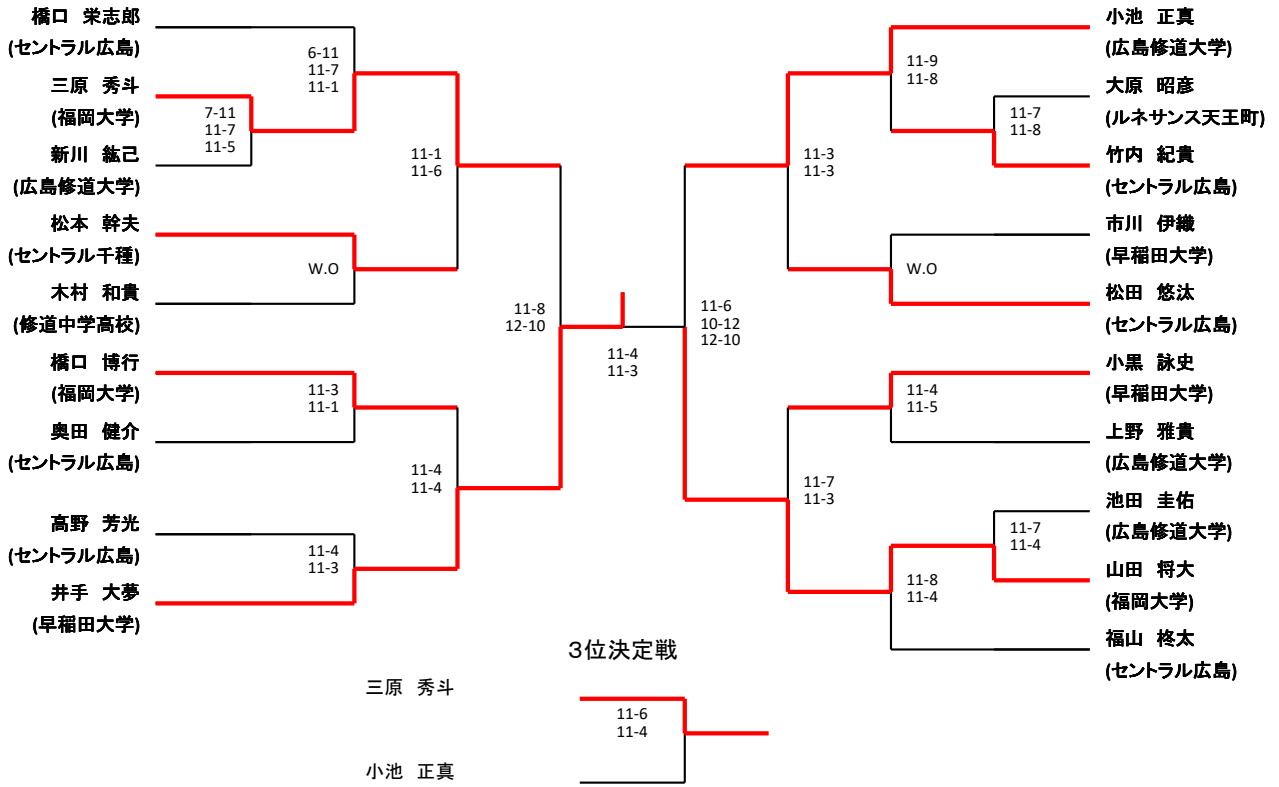

選手権男子本戦

選手権男子予選

選手権女子本戦

選手権女子予選

新人男子

新人女子 15日

	藏崎 朱音 (広島修道大学)	吉岡 あずさ (セントラル広島)	岩井 圭子 (セントラル広島)	河合 洋子 (マスカット)	平田 由美子 (セントラル広島)
藏崎 朱音 (広島修道大学)		×2-11,9-11	×9-11,11-13	○W/O	×9-11,2-11
優勝 吉岡 あずさ (セントラル広島)	○11-2,11-9		○11-6,11-8	○W/O	×11-5,7-11,2-11
岩井 圭子 (セントラル広島)	○11-9,13-11	×6-11,8-11		○11-5,7-11,12-10	○11-4,8-11,11-5
河合 洋子 (マスカット)	×W/O	×W/O	×5-11,11-7,10-12		×11-6,9-11,11-8
準優勝 平田 由美子 (セントラル広島)	○11-9,11-2	○5-11,11-7,11-2	×4-11,11-8,5-11	○11-6,9-11,11-8	