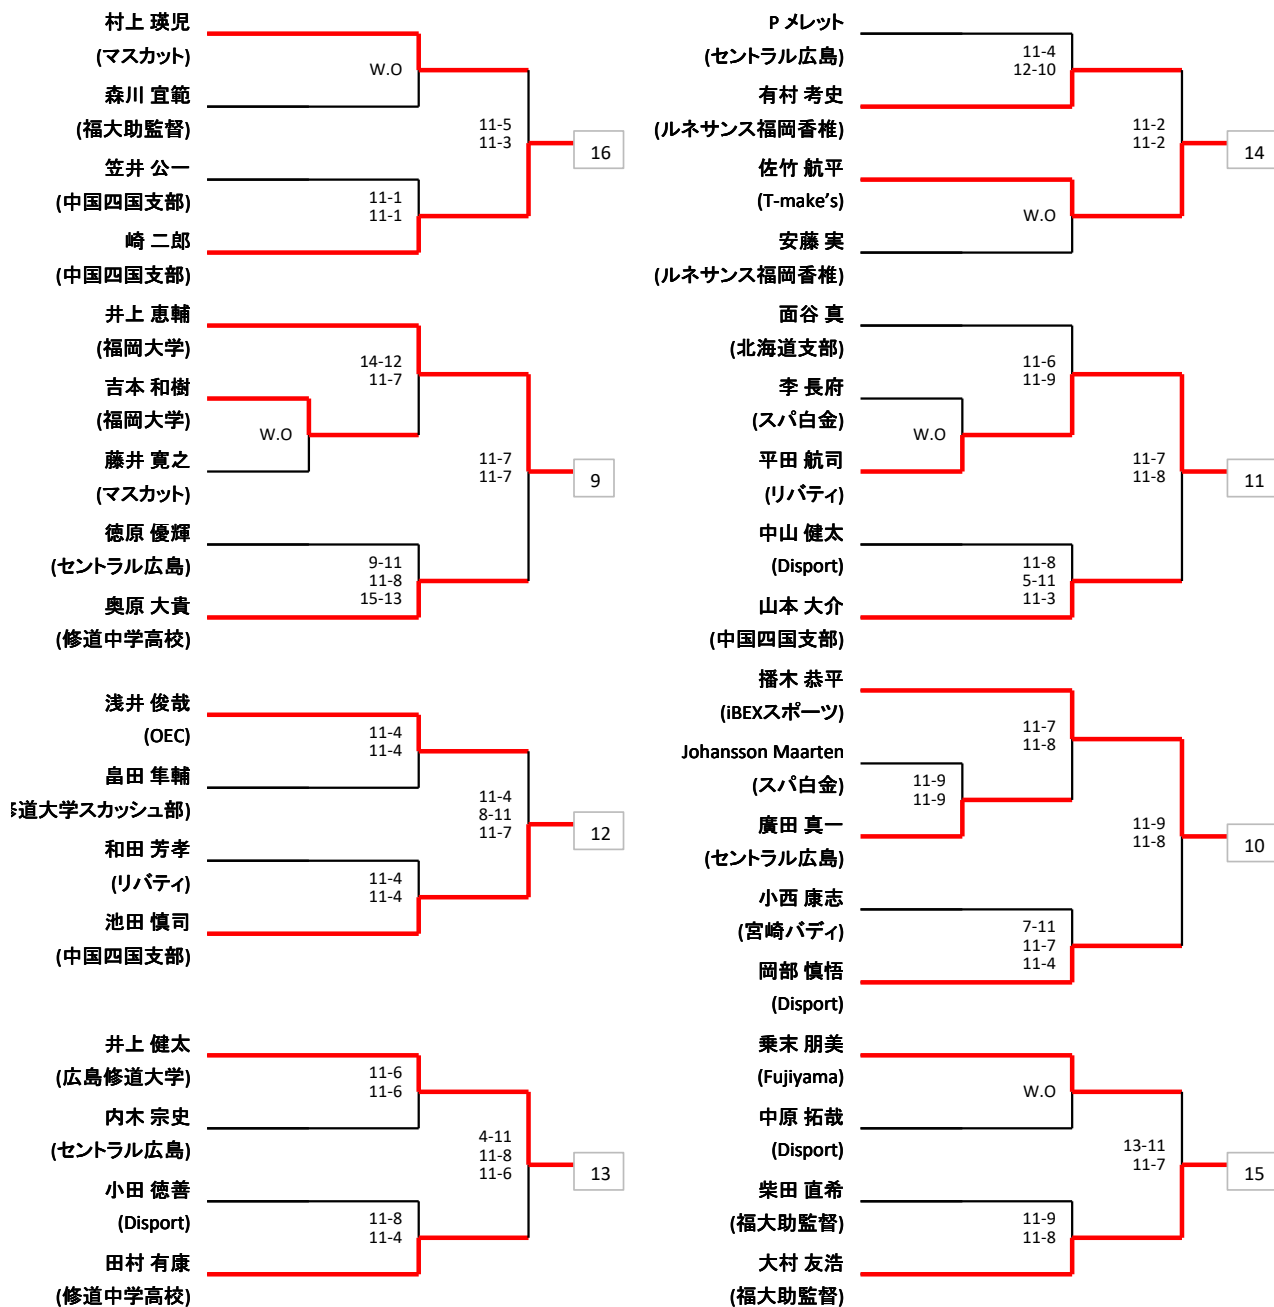

選手権男子本戦

選手権男子予選

選手権女子本戦

選手権女子予選

新人男子

新人女子 15日

	藏崎 朱音 (広島修道大学)	吉岡 あずさ (セントラル広島)	岩井 圭子 (セントラル広島)	河合 洋子 (マスカット)	平田 由美子 (セントラル広島)
藏崎 朱音 (広島修道大学)		×2-11,9-11	×9-11,11-13	○W/O	×9-11,2-11
優勝 吉岡 あずさ (セントラル広島)	○11-2,11-9		○11-6,11-8	○W/O	×11-5,7-11,2-11
岩井 圭子 (セントラル広島)	○11-9,13-11	×6-11,8-11		○11-5,7-11,12-10	○11-4,8-11,11-5
河合 洋子 (マスカット)	×W/O	×W/O	×5-11,11-7,10-12		×11-6,9-11,11-8
準優勝 平田 由美子 (セントラル広島)	○11-9,11-2	○5-11,11-7,11-2	×4-11,11-8,5-11	○11-6,9-11,11-8	