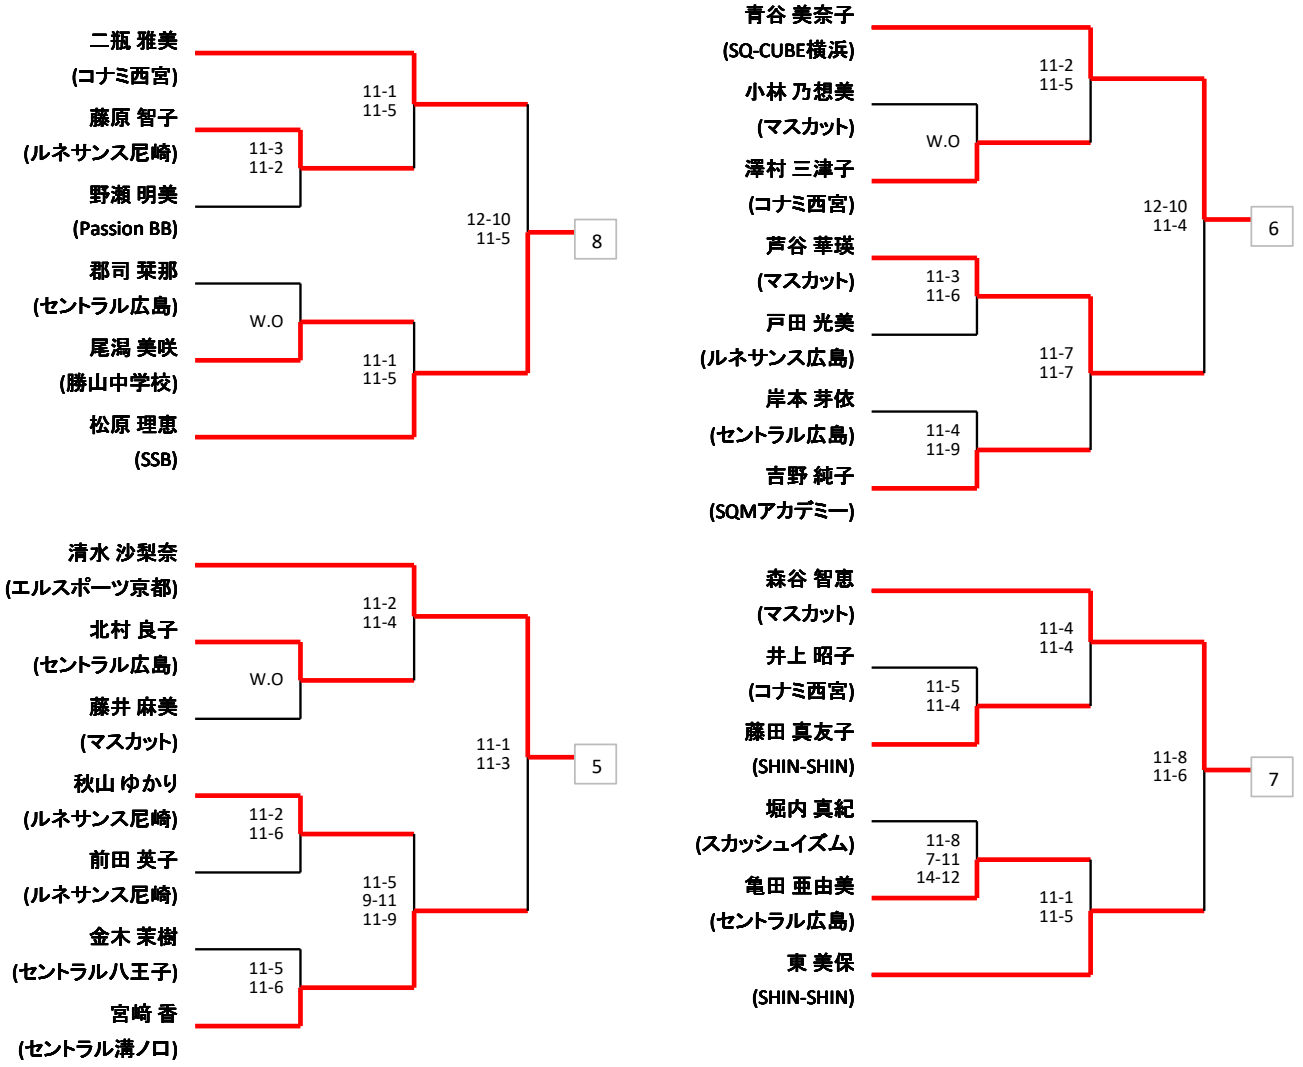

選手権男子本戦

選手権男子予選

選手権女子本戦

選手権女子予選

新人男子

新人女子 15日

	藏崎 朱音 (広島修道大学)	吉岡 あずさ (セントラル広島)	岩井 圭子 (セントラル広島)	河合 洋子 (マスカット)	平田 由美子 (セントラル広島)
藏崎 朱音 (広島修道大学)		×2-11,9-11	×9-11,11-13	○W/O	×9-11,2-11
優勝 吉岡 あずさ (セントラル広島)	○11-2,11-9		○11-6,11-8	○W/O	×11-5,7-11,2-11
岩井 圭子 (セントラル広島)	○11-9,13-11	×6-11,8-11		○11-5,7-11,12-10	○11-4,8-11,11-5
河合 洋子 (マスカット)	×W/O	×W/O	×5-11,11-7,10-12		×11-6,9-11,11-8
準優勝 平田 由美子 (セントラル広島)	○11-9,11-2	○5-11,11-7,11-2	×4-11,11-8,5-11	○11-6,9-11,11-8	