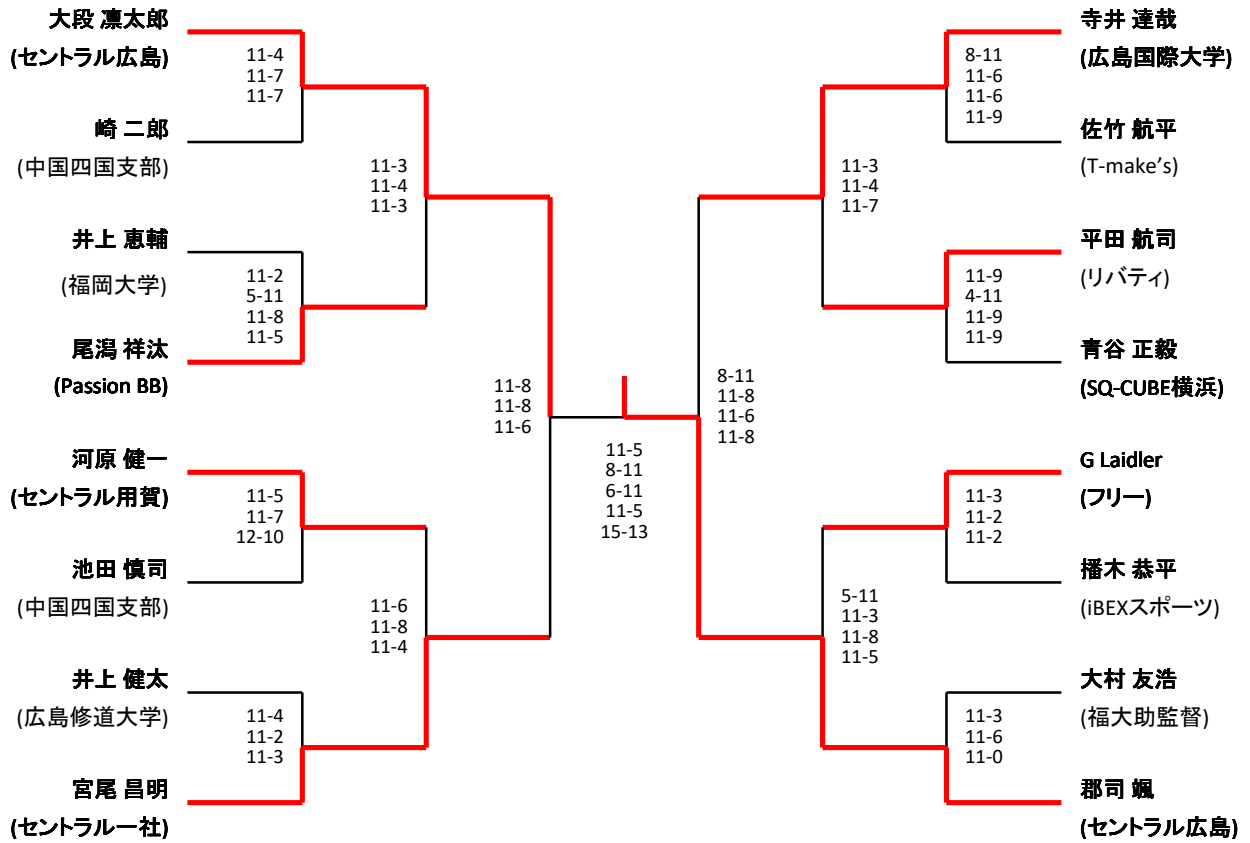

選手権男子本戦

選手権男子予選

選手権女子本戦

選手権女子予選

新人男子

新人女子 15日

	藏崎 朱音 (広島修道大学)	吉岡 あずさ (セントラル広島)	岩井 圭子 (セントラル広島)	河合 洋子 (マスカット)	平田 由美子 (セントラル広島)
藏崎 朱音 (広島修道大学)		×2-11,9-11	×9-11,11-13	○W/O	×9-11,2-11
優勝 吉岡 あずさ (セントラル広島)	○11-2,11-9		○11-6,11-8	○W/O	×11-5,7-11,2-11
岩井 圭子 (セントラル広島)	○11-9,13-11	×6-11,8-11		○11-5,7-11,12-10	○11-4,8-11,11-5
河合 洋子 (マスカット)	×W/O	×W/O	×5-11,11-7,10-12		×11-6,9-11,11-8
準優勝 平田 由美子 (セントラル広島)	○11-9,11-2	○5-11,11-7,11-2	×4-11,11-8,5-11	○11-6,9-11,11-8	