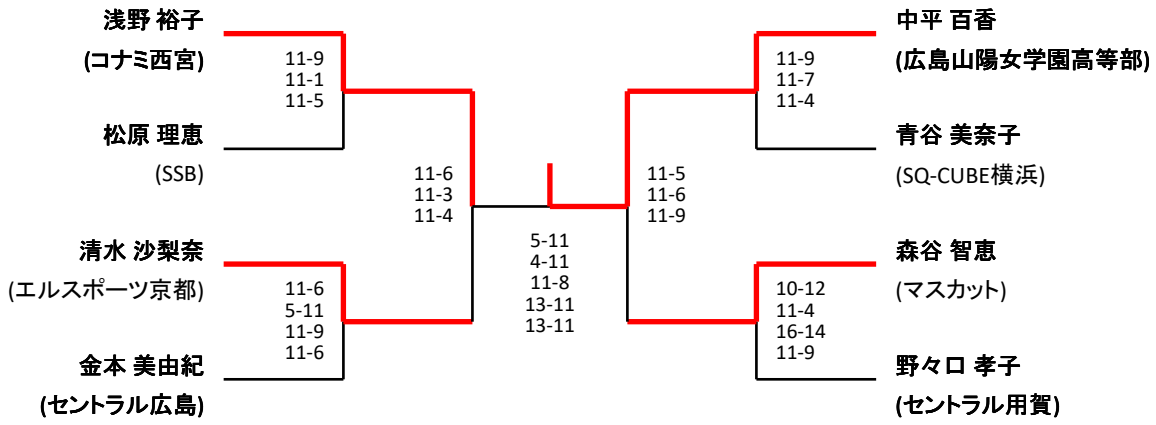

選手権男子本戦

選手権男子予選

選手権女子本戦

選手権女子予選

新人男子

新人女子 15日

	藏崎 朱音 (広島修道大学)	吉岡 あずさ (セントラル広島)	岩井 圭子 (セントラル広島)	河合 洋子 (マスカット)	平田 由美子 (セントラル広島)
藏崎 朱音 (広島修道大学)		×2-11,9-11	×9-11,11-13	○W/O	×9-11,2-11
優勝 吉岡 あずさ (セントラル広島)	○11-2,11-9		○11-6,11-8	○W/O	×11-5,7-11,2-11
岩井 圭子 (セントラル広島)	○11-9,13-11	×6-11,8-11		○11-5,7-11,12-10	○11-4,8-11,11-5
河合 洋子 (マスカット)	×W/O	×W/O	×5-11,11-7,10-12		×11-6,9-11,11-8
準優勝 平田 由美子 (セントラル広島)	○11-9,11-2	○5-11,11-7,11-2	×4-11,11-8,5-11	○11-6,9-11,11-8	