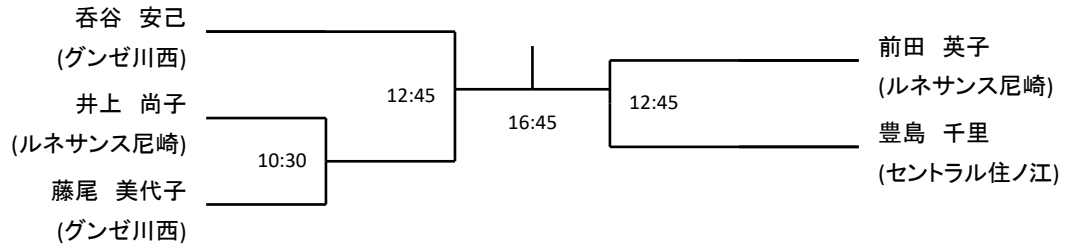

レディースA

3位決定戦