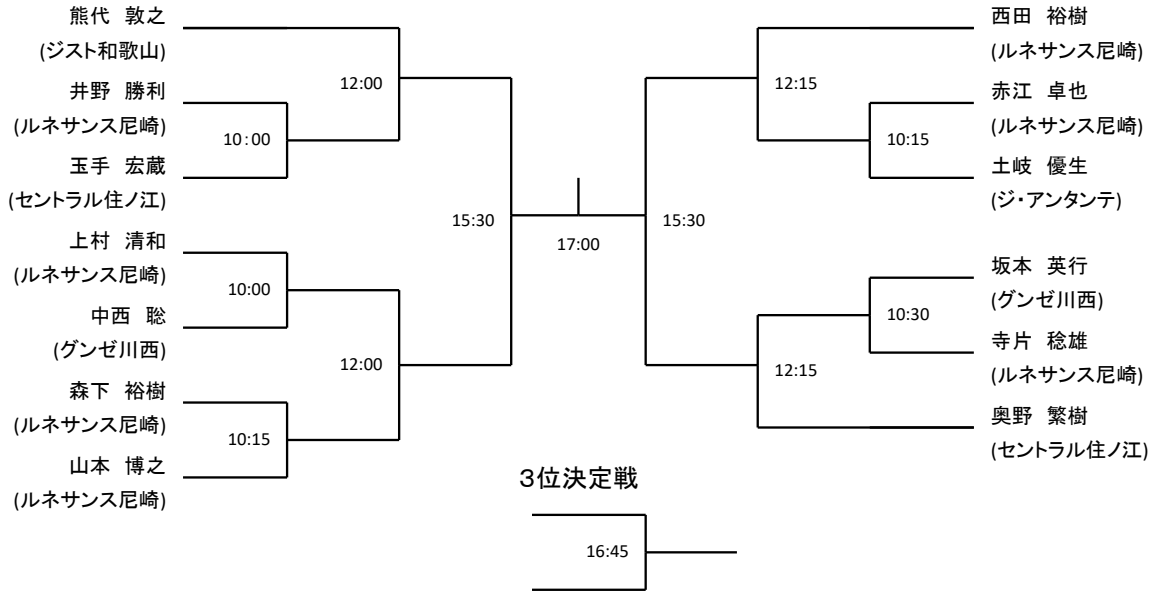

# メンズA

13:30

13:30

13:45

13:45

メンズB

	氏林 俊治 (ルネサンス住之江)	源内 慎一 (ルネサンス尼崎)	大塚 大介 (ルネサンス尼崎)	木村 義孝 (ゲンゼ川西)
氏林 俊治 (ルネサンス住之江)		16:30	15:15	13:00
源内 慎一 (ルネサンス尼崎)			13:00	15:00
大塚 大介 (ルネサンス尼崎)				16:30
木村 義孝 (ゲンゼ川西)				

# 3位決定戦