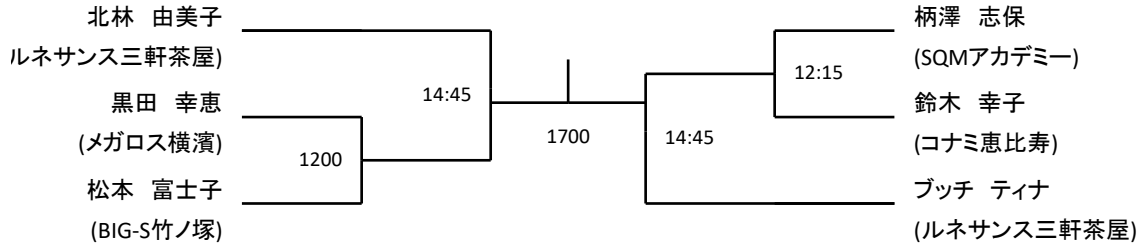

レディースB

3位決定戦