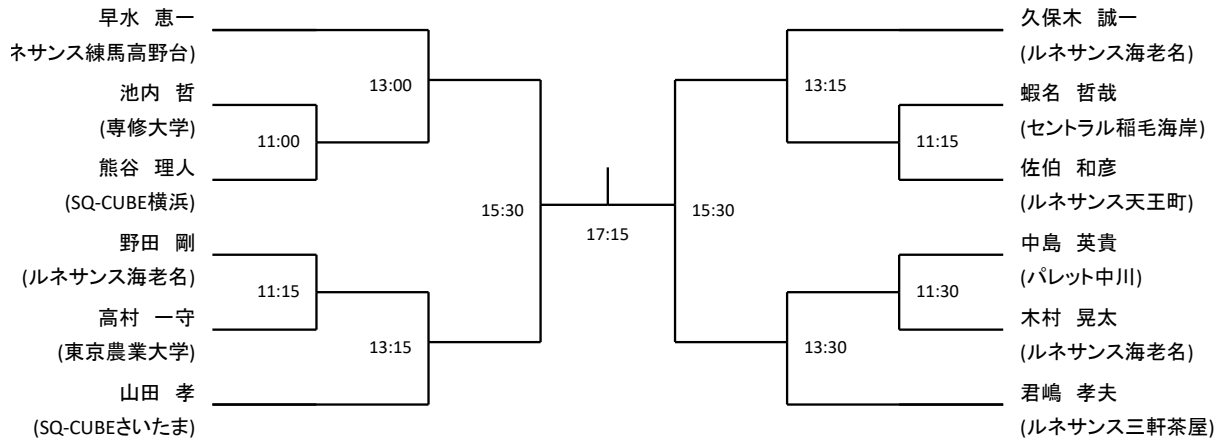

メンズA

メンズB

3位決定戦

15:15

15:45

15:45

16:15

メンズC