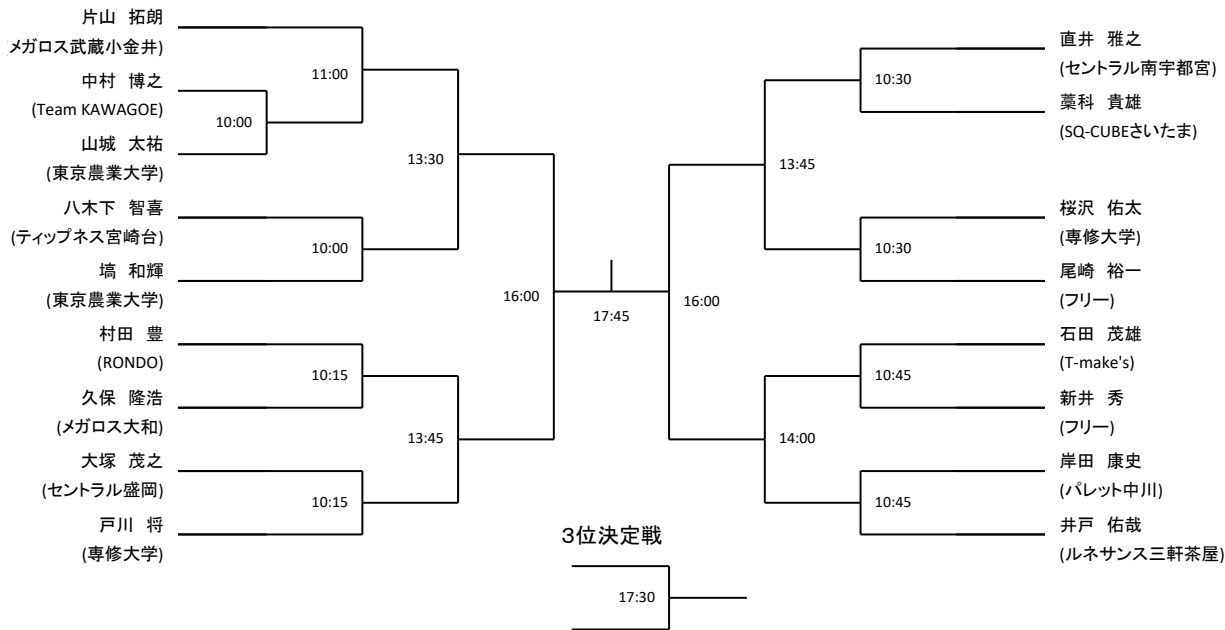

メンズA

メンズB

3位決定戦

15:15

15:45

15:45

16:15

メンズC