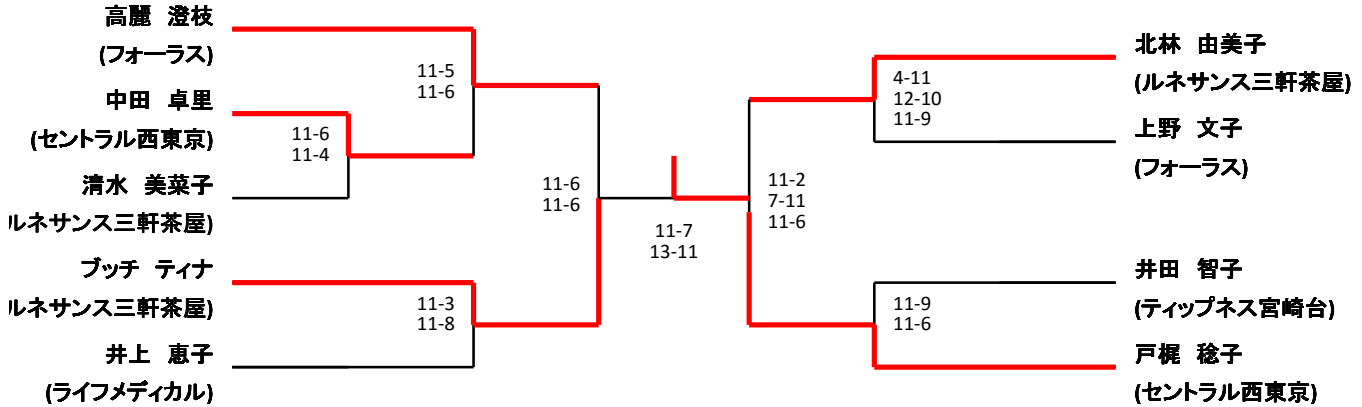

レディースB

3位決定戦