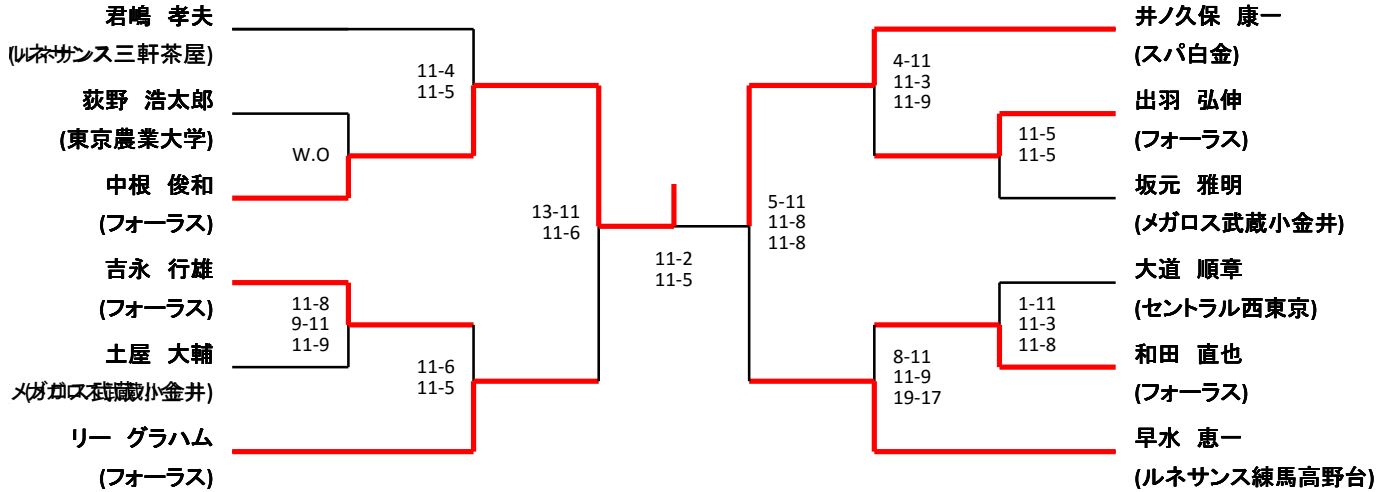

メンズA

3位決定戦

尾崎 裕一

乙戸 信秀

メンズB

3位決定戦

リー グラハム

早水 恵一

メンズC

有村 俊雄

岡崎 拓弥

11-5
8-11
11-5

レディースA

	乙訓 晴美 (フォーラス)	安斉 織絵 (フォーラス)	南川 朋子 (セントラル市川)	栢田 薫津代 (セントラル西東京)
優勝 乙訓 晴美 (フォーラス)		11-7,15-13	11-4,11-2	6-11,11-2,12-10
安斉 織絵 (フォーラス)	11-7,15-13		12-10,6-11,13-11	12-10,8-11,11-9
南川 朋子 (セントラル市川)	11-4,11-2	12-10,6-11,13-11		11-5,11-6
準優勝 栢田 薫津代 (セントラル西東京)	6-11,11-2,12-10	12-10,8-11,11-9	11-5,11-6	