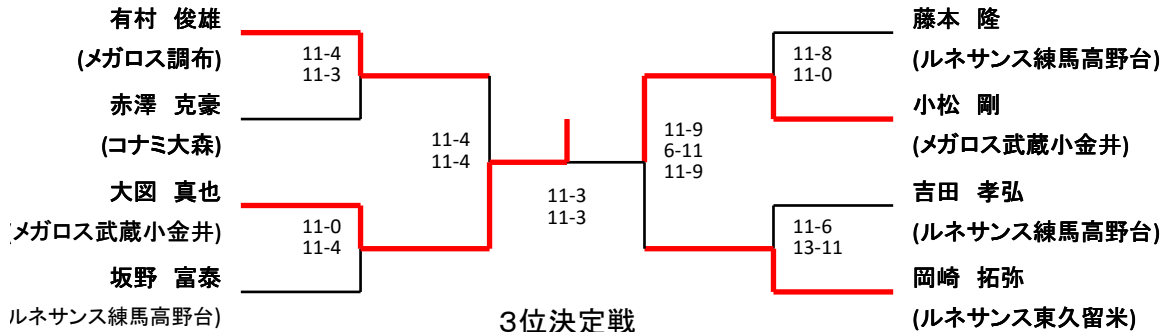

メンズC

有村 俊雄

岡崎 拓弥

11-5
8-11
11-5