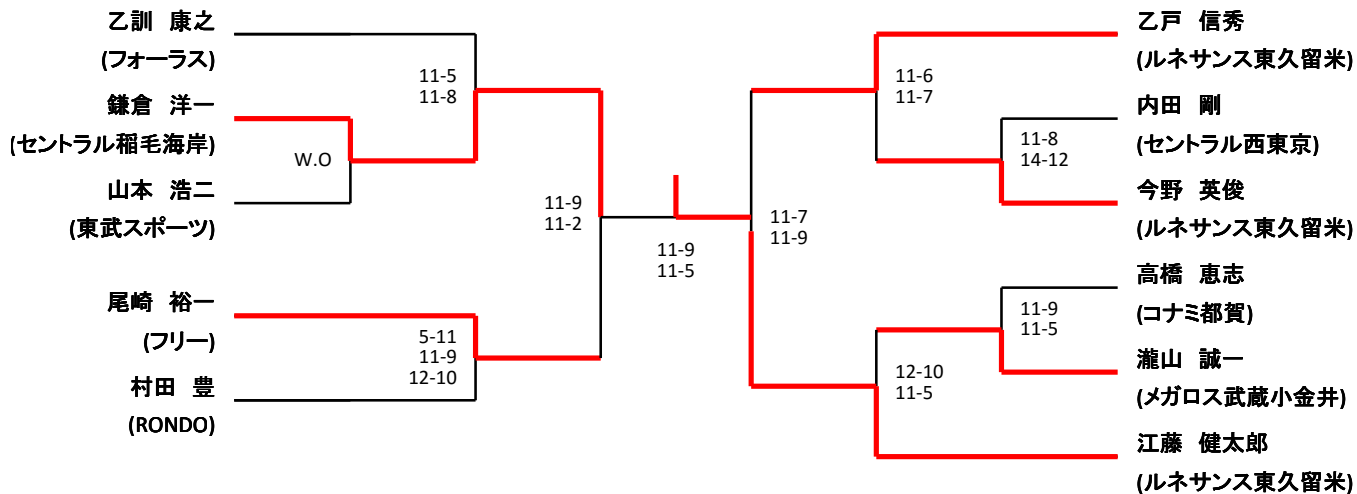

メンズA

3位決定戦

尾崎 裕一

乙戸 信秀

メンズB

3位決定戦

リー グラハム

早水 恵一

メンズC

有村 俊雄

岡崎 拓弥

11-5
8-11
11-5

レディースA

	乙訓 晴美 (フォーラス)	安斉 織絵 (フォーラス)	南川 朋子 (セントラル市川)	栢田 薫津代 (セントラル西東京)
優勝 乙訓 晴美 (フォーラス)		11-7,15-13	11-4,11-2	6-11,11-2,12-10
安斉 織絵 (フォーラス)	11-7,15-13		12-10,6-11,13-11	12-10,8-11,11-9
南川 朋子 (セントラル市川)	11-4,11-2	12-10,6-11,13-11		11-5,11-6
準優勝 栢田 薫津代 (セントラル西東京)	6-11,11-2,12-10	12-10,8-11,11-9	11-5,11-6	