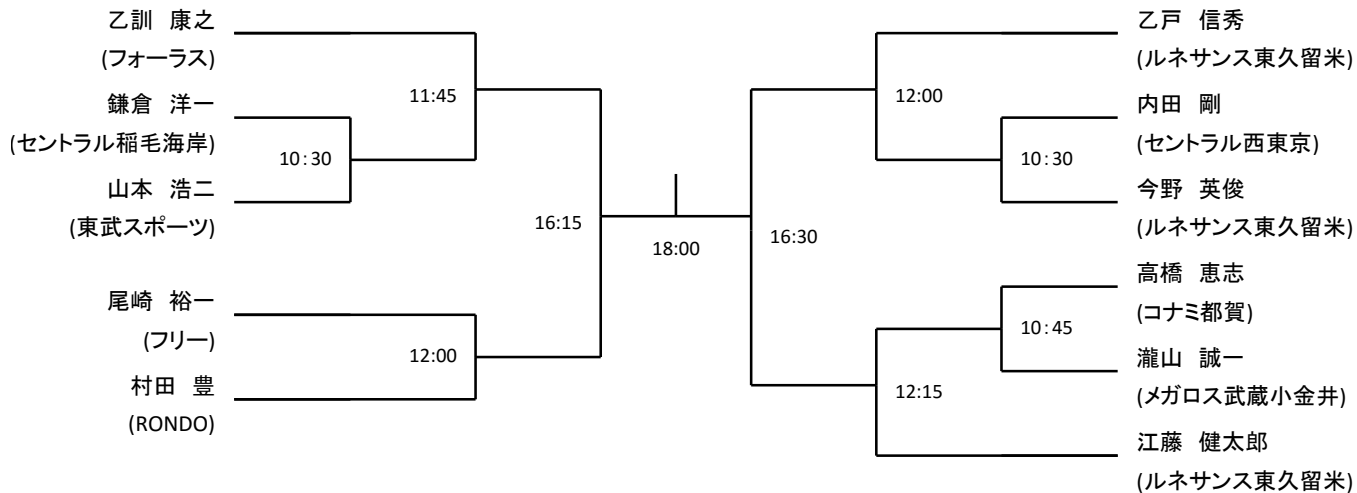

メンズA

3位決定戦

プレート戦

メンズB

3位決定戦

プレート戦

メンズC

プレート戦

レディースA

	乙訓 晴美 (フォーラス)	安斉 織絵 (フォーラス)	南川 朋子 (セントラル市川)	栳田 薫津代 (セントラル西東京)
乙訓 晴美 (フォーラス)		11:30	16:00	17:30
安斉 織絵 (フォーラス)			17:45	16:15
南川 朋子 (セントラル市川)				11:45
栳田 薫津代 (セントラル西東京)				

レディースB

3位決定戦

プレート戦

レディースC

3位決定戦