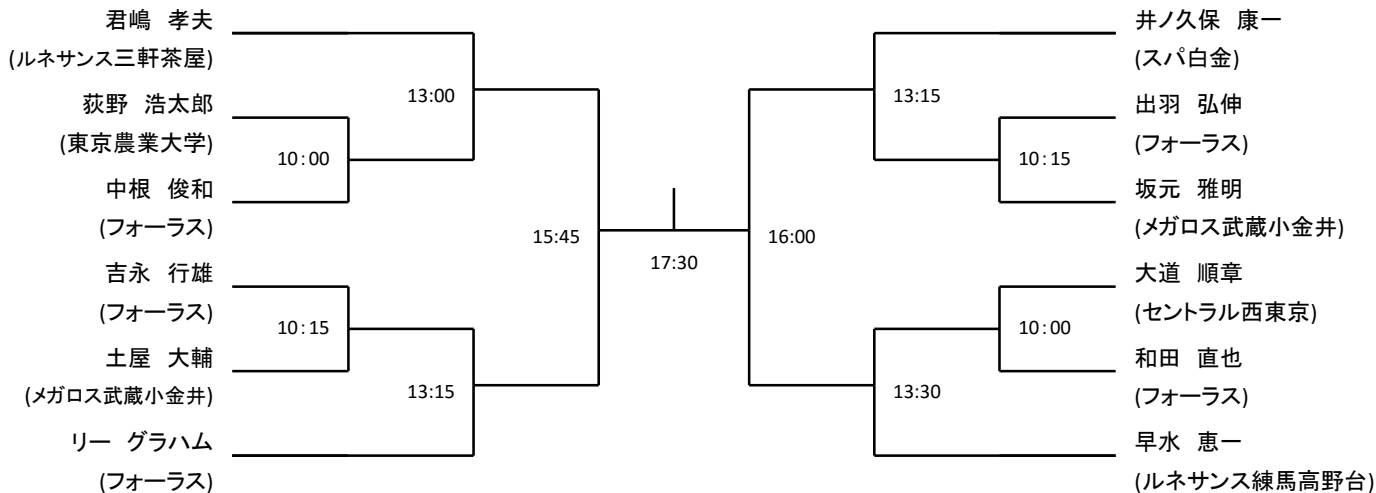

メンズA

3位決定戦

プレート戦

メンズB

3位決定戦

プレート戦

メンズC

プレート戦

レディースA

	乙訓 晴美 (フォーラス)	安斉 織絵 (フォーラス)	南川 朋子 (セントラル市川)	栳田 薫津代 (セントラル西東京)
乙訓 晴美 (フォーラス)		11:30	16:00	17:30
安斉 織絵 (フォーラス)			17:45	16:15
南川 朋子 (セントラル市川)				11:45
栳田 薫津代 (セントラル西東京)				

レディースB

3位決定戦

プレート戦

レディースC

3位決定戦