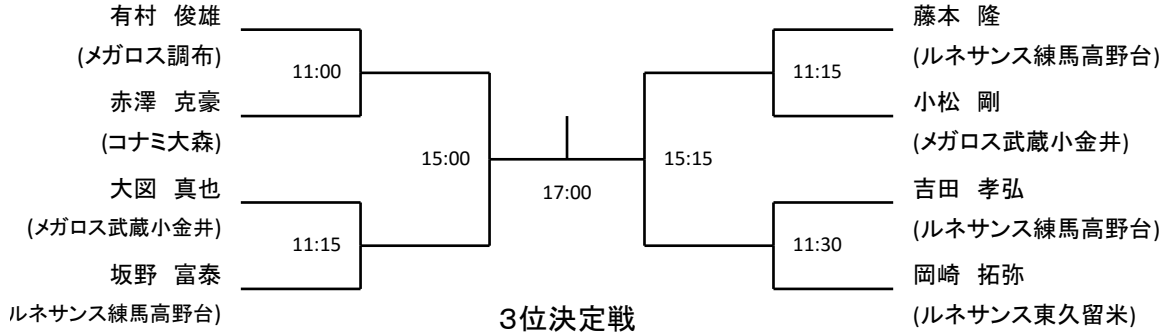

メンズA

3位決定戦

プレート戦

メンズB

3位決定戦

プレート戦

メンズC

プレート戦