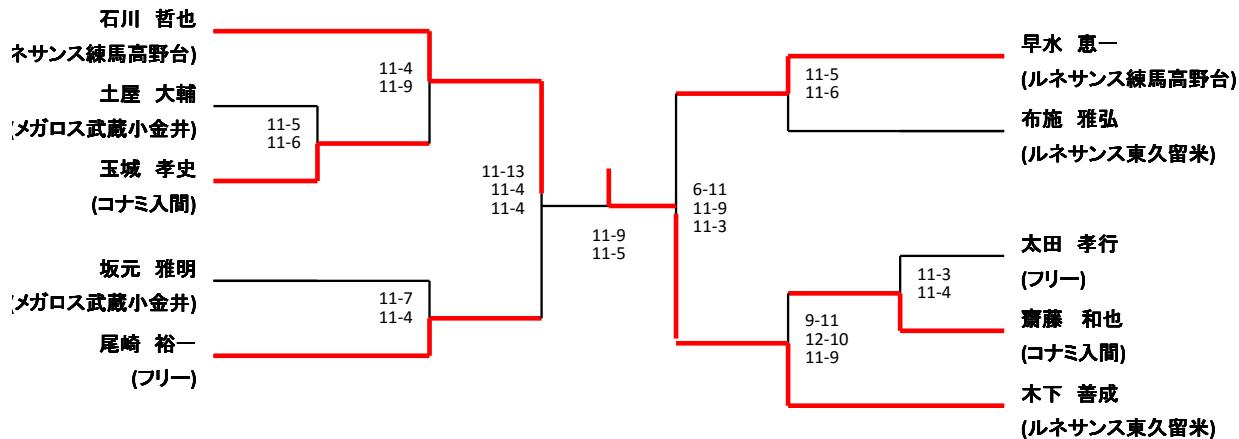

メンズA

メンズB

3位決定戦

尾崎 裕一

早水 恵一

メンズC

3位決定戦

渡辺 淳一

岡崎 拓弥

レディースA

3位決定戦

レディースB

	戸梶 稔子 (セントラル西東京)	井上 恵子 (ライフメディカル)	野村 由紀子 (ルネサンス東久留米)	養田 幸子 (BIG-S竹の塚)
優勝 戸梶 稔子 (セントラル西東京)		11-5,11-5	10-12,11-9,11-5	11-4,5-11,11-7
井上 恵子 (ライフメディカル)	11-5,11-5		6-11,11-9,11-4	11-6,11-9
準優勝 野村 由紀子 (ルネサンス東久留米)	10-12,11-9,11-5	6-11,11-9,11-4		11-7,11-9
養田 幸子 (BIG-S竹の塚)	11-4,5-11,11-7	11-6,11-9	11-7,11-9	