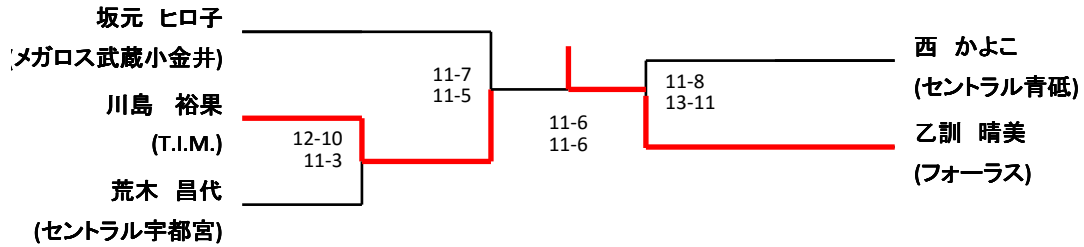

メンズA

メンズB

3位決定戦

尾崎 裕一

早水 恵一

メンズC

3位決定戦

渡辺 淳一

岡崎 拓弥

レディースA

3位決定戦

レディースB

	戸梶 稔子 (セントラル西東京)	井上 恵子 (ライフメディカル)	野村 由紀子 (ルネサンス東久留米)	養田 幸子 (BIG-S竹の塚)
優勝 戸梶 稔子 (セントラル西東京)		11-5,11-5	10-12,11-9,11-5	11-4,5-11,11-7
井上 恵子 (ライフメディカル)	11-5,11-5		6-11,11-9,11-4	11-6,11-9
準優勝 野村 由紀子 (ルネサンス東久留米)	10-12,11-9,11-5	6-11,11-9,11-4		11-7,11-9
養田 幸子 (BIG-S竹の塚)	11-4,5-11,11-7	11-6,11-9	11-7,11-9	