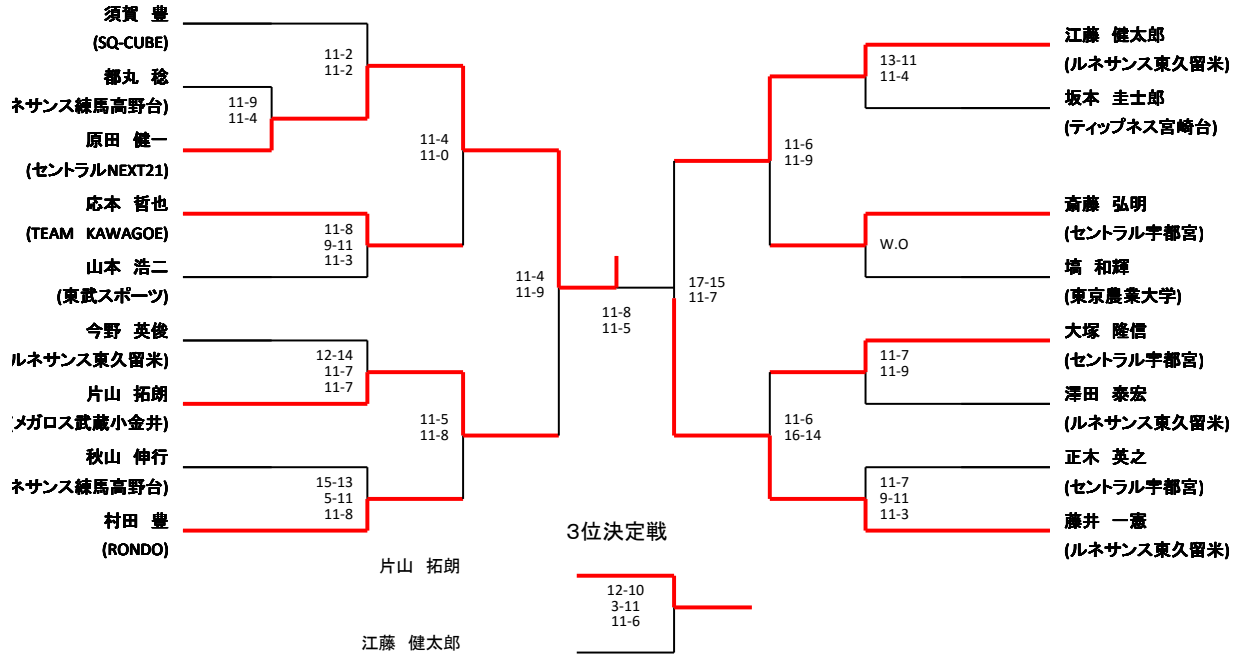

メンズA

メンズB

3位決定戦

尾崎 裕一

早水 恵一

メンズC

3位決定戦

渡辺 淳一

岡崎 拓弥

レディースA

3位決定戦

レディースB

	戸梶 稔子 (セントラル西東京)	井上 恵子 (ライフメディカル)	野村 由紀子 (ルネサンス東久留米)	養田 幸子 (BIG-S竹の塚)
優勝 戸梶 稔子 (セントラル西東京)		11-5,11-5	10-12,11-9,11-5	11-4,5-11,11-7
井上 恵子 (ライフメディカル)	11-5,11-5		6-11,11-9,11-4	11-6,11-9
準優勝 野村 由紀子 (ルネサンス東久留米)	10-12,11-9,11-5	6-11,11-9,11-4		11-7,11-9
養田 幸子 (BIG-S竹の塚)	11-4,5-11,11-7	11-6,11-9	11-7,11-9	