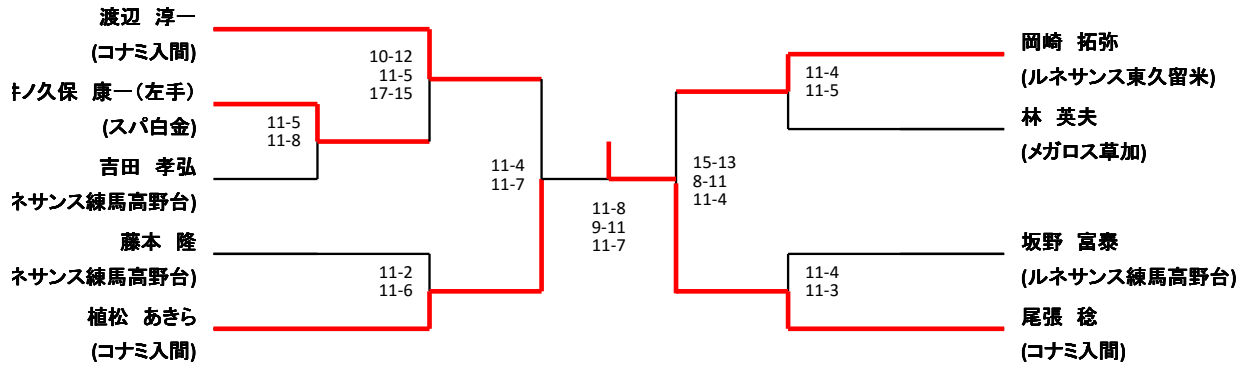

メンズA

メンズB

3位決定戦

尾崎 裕一

早水 恵一

メンズC

3位決定戦

渡辺 淳一

岡崎 拓弥

レディースA

3位決定戦

レディースB

	戸梶 稔子 (セントラル西東京)	井上 恵子 (ライフメディカル)	野村 由紀子 (ルネサンス東久留米)	養田 幸子 (BIG-S竹の塚)
優勝 戸梶 稔子 (セントラル西東京)		11-5,11-5	10-12,11-9,11-5	11-4,5-11,11-7
井上 恵子 (ライフメディカル)	11-5,11-5		6-11,11-9,11-4	11-6,11-9
準優勝 野村 由紀子 (ルネサンス東久留米)	10-12,11-9,11-5	6-11,11-9,11-4		11-7,11-9
養田 幸子 (BIG-S竹の塚)	11-4,5-11,11-7	11-6,11-9	11-7,11-9	