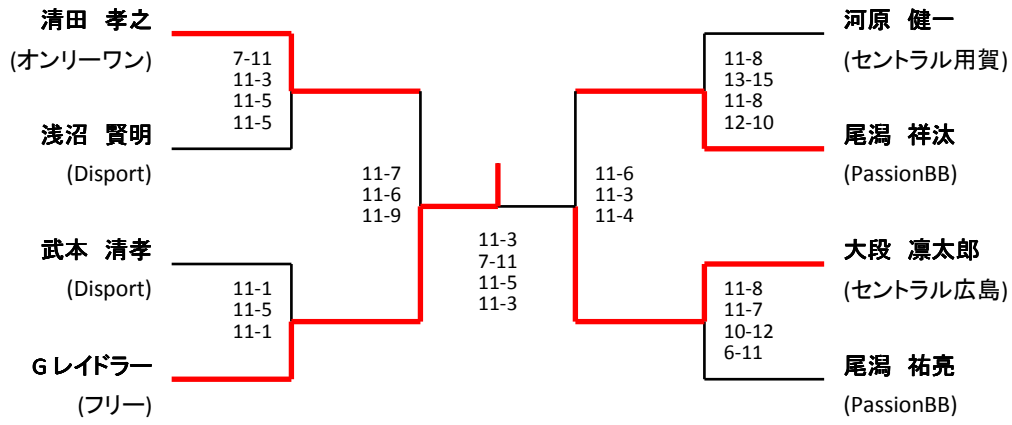

# 選手権男子本戦

選手権男子予選

# 選手権女子本戦

選手権女子予選

# 新人男子

糸賀 駿介

畠田 隼輔

5-11  
11-9  
11-6

新人女子

1月17日(日)

	松本 絢音 (広島修道大学)	岩井 圭子 (セントラル広島)	亀田 亜由美 (セントラル広島)	岸本 芽依 (セントラル広島)	河野 桜子 (セントラル広島)
松本 絢音 (広島修道大学)		12:40	14:40	16:20	15:00
岩井 圭子 (セントラル広島)	○11-7,11-9		15:20	14:40	16:00
<b>優勝</b> 亀田 亜由美 (セントラル広島)	○11-3,11-5	○11-3,11-6		12:40	16:40
<b>準優勝</b> 岸本 芽依 (セントラル広島)	○11-7,13-11	○11-5,11-2	×11-7,11-9		15:40
河野 桜子 (セントラル広島)	○11-2,11-3	○11-7,11-4	×11-7,9-11,15-13	×12-10,11-7	