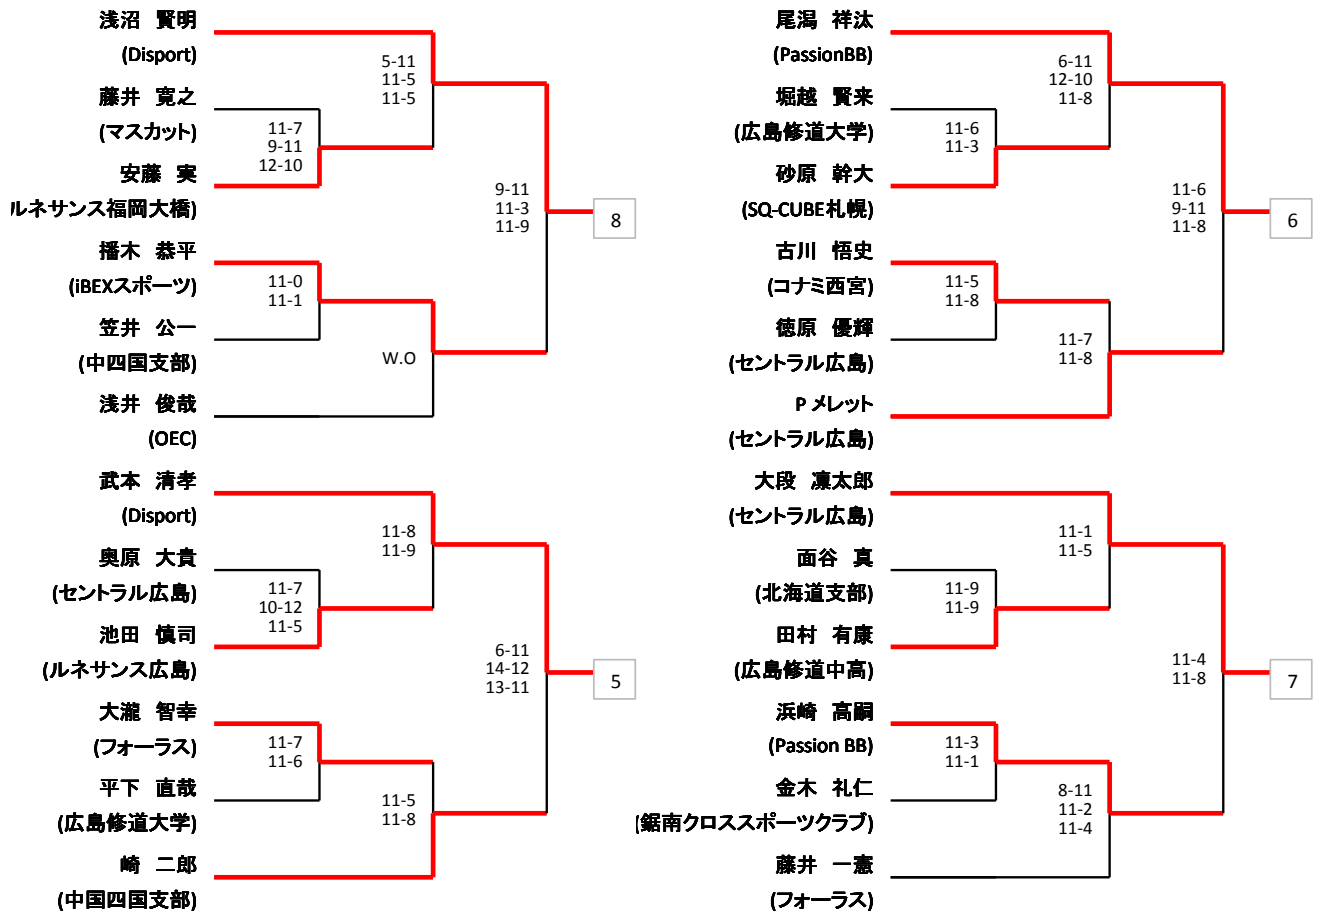

# 選手権男子本戦

選手権男子予選

# 選手権女子本戦

選手権女子予選

# 新人男子

糸賀 駿介

畠田 隼輔

5-11  
11-9  
11-6

新人女子

1月17日(日)

	松本 絢音 (広島修道大学)	岩井 圭子 (セントラル広島)	亀田 亜由美 (セントラル広島)	岸本 芽依 (セントラル広島)	河野 桜子 (セントラル広島)
松本 絢音 (広島修道大学)		12:40	14:40	16:20	15:00
岩井 圭子 (セントラル広島)	○11-7,11-9		15:20	14:40	16:00
<b>優勝</b> 亀田 亜由美 (セントラル広島)	○11-3,11-5	○11-3,11-6		12:40	16:40
<b>準優勝</b> 岸本 芽依 (セントラル広島)	○11-7,13-11	○11-5,11-2	×11-7,11-9		15:40
河野 桜子 (セントラル広島)	○11-2,11-3	○11-7,11-4	×11-7,9-11,15-13	×12-10,11-7	