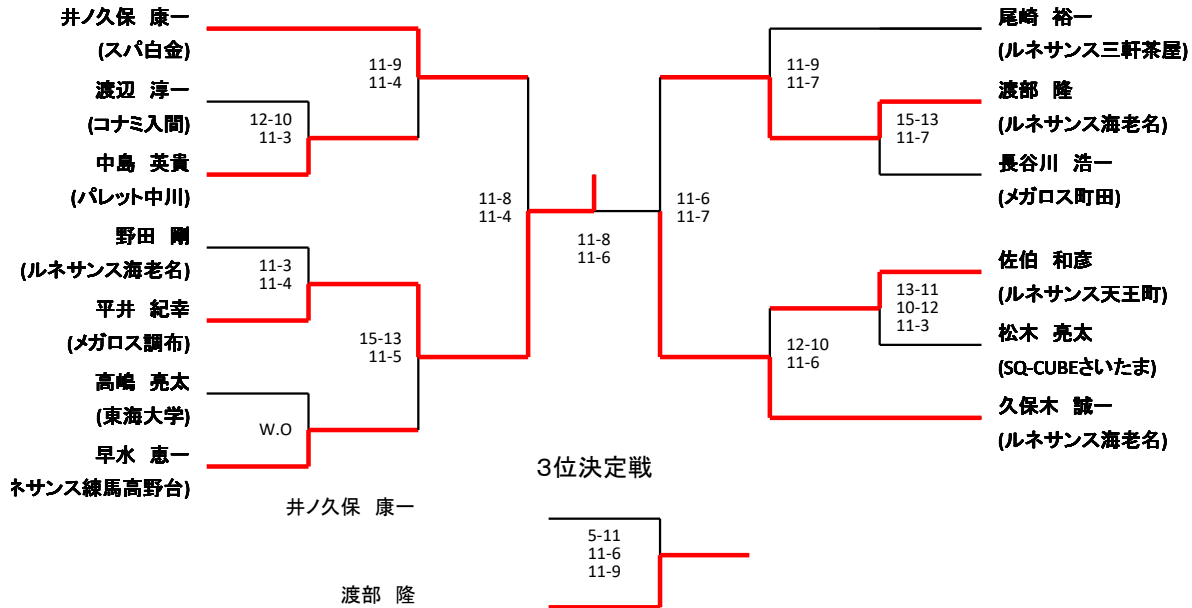

メンズA

3位決定戦

プレート戦

メンズB

プレート戦

メンズC

広木 光一

登坂 雅之

プレート戦

堀内

11-4, 11-2

中島

有本

11-5, 11-2

本田

レディースA