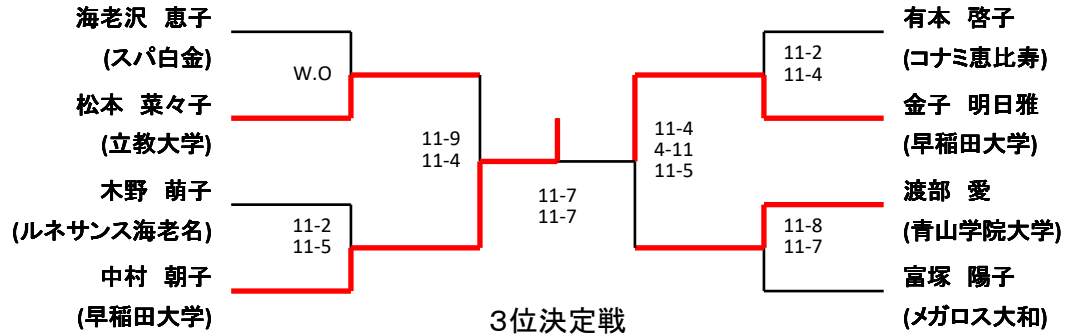

プレート戦

堀内

11-4, 11-2

中島

有本

11-5, 11-2

本田

レディースA