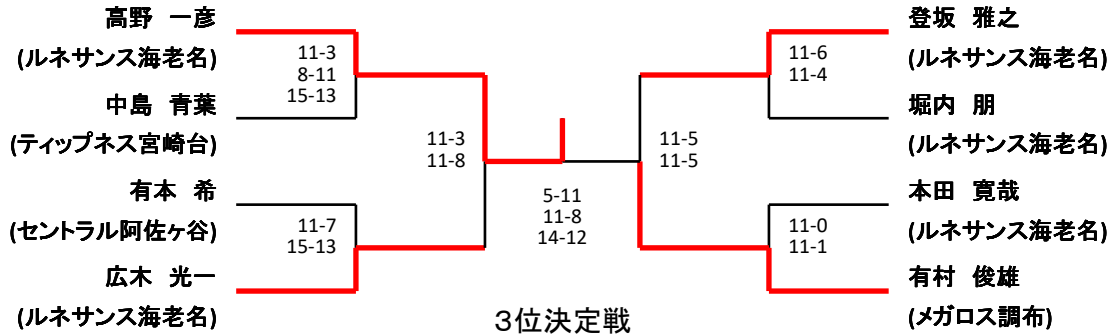

メンズA

3位決定戦

プレート戦

メンズB

プレート戦

メンズC

広木 光一

登坂 雅之