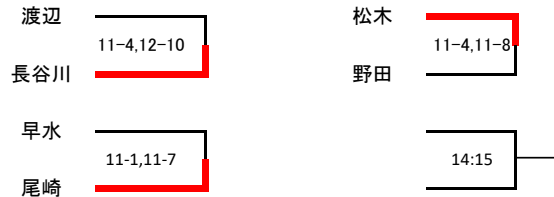

メンズA

3位決定戦

プレート戦

メンズB

プレート戦

メンズC

広木 光一

登坂 雅之