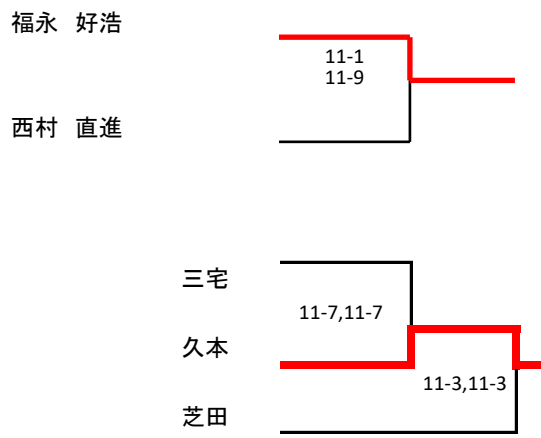

メンズB

	氏林 俊治 (ルネサンス住之江)	源内 慎一 (ルネサンス尼崎)	大塚 大介 (ルネサンス尼崎)	木村 義孝 (ゲンゼ川西)
氏林 俊治 (ルネサンス住之江)		8-11,11-5,11-9	6-11,12-10,11-6	11-2,11-2
準優勝 源内 慎一 (ルネサンス尼崎)	8-11,11-5,11-9		8-11,11-9,11-7,	11-5,11-7
大塚 大介 (ルネサンス尼崎)	6-11,12-10,11-6	8-11,11-9,11-7,		11-5,11-7
優勝 木村 義孝 (ゲンゼ川西)	11-2,11-2	11-5,11-7	11-5,11-7	

メンズC

3位決定戦

レディースA

3位決定戦

レディースB

レディースC

3位決定戦

長江 真知子