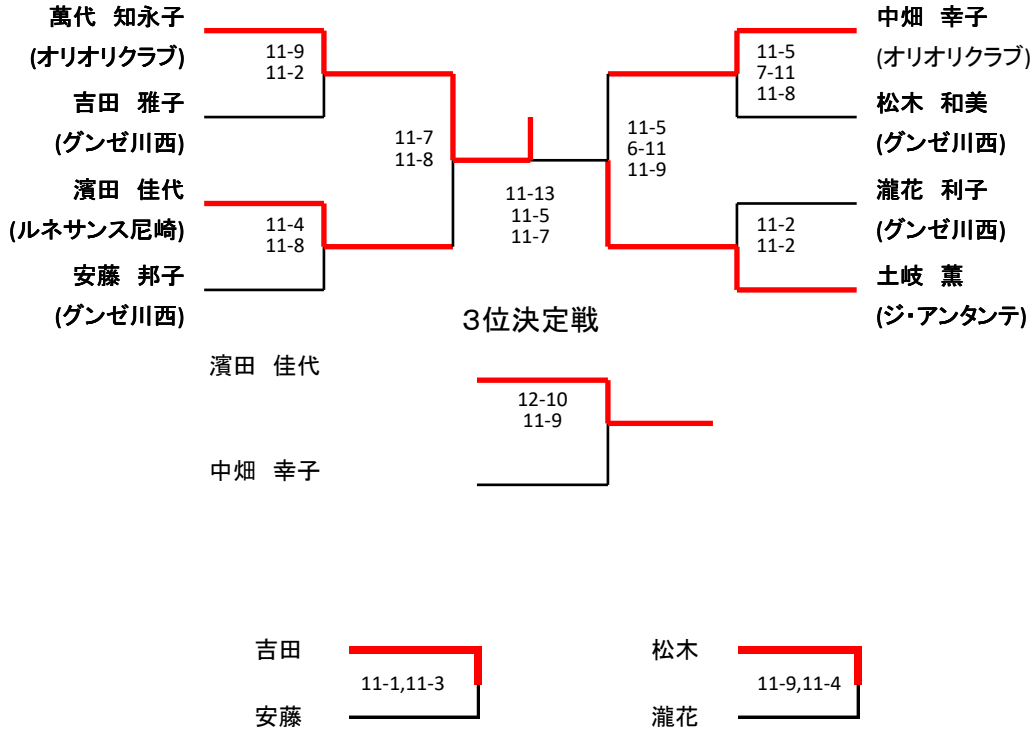

メンズB

	氏林 俊治 (ルネサンス住之江)	源内 慎一 (ルネサンス尼崎)	大塚 大介 (ルネサンス尼崎)	木村 義孝 (ゲンゼ川西)
氏林 俊治 (ルネサンス住之江)		8-11,11-5,11-9	6-11,12-10,11-6	11-2,11-2
準優勝 源内 慎一 (ルネサンス尼崎)	8-11,11-5,11-9		8-11,11-9,11-7,	11-5,11-7
大塚 大介 (ルネサンス尼崎)	6-11,12-10,11-6	8-11,11-9,11-7,		11-5,11-7
優勝 木村 義孝 (ゲンゼ川西)	11-2,11-2	11-5,11-7	11-5,11-7	

メンズC

3位決定戦

レディースA

3位決定戦

レディースB

レディースC

3位決定戦

長江 真知子