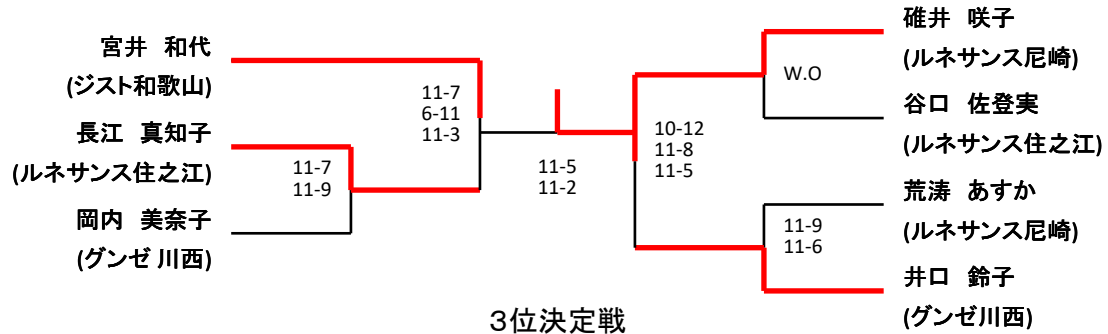

メンズC

3位決定戦

レディースA

3位決定戦

レディースB

レディースC

3位決定戦

長江 真知子