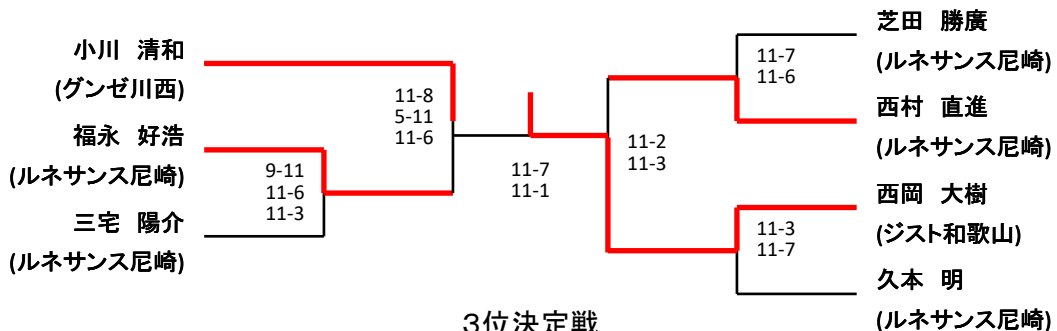

メンズB

	氏林 俊治 (ルネサンス住之江)	源内 慎一 (ルネサンス尼崎)	大塚 大介 (ルネサンス尼崎)	木村 義孝 (ゲンゼ川西)
氏林 俊治 (ルネサンス住之江)		8-11,11-5,11-9	6-11,12-10,11-6	11-2,11-2
準優勝 源内 慎一 (ルネサンス尼崎)	8-11,11-5,11-9		8-11,11-9,11-7,	11-5,11-7
大塚 大介 (ルネサンス尼崎)	6-11,12-10,11-6	8-11,11-9,11-7,		11-5,11-7
優勝 木村 義孝 (ゲンゼ川西)	11-2,11-2	11-5,11-7	11-5,11-7	

メンズC

3位決定戦

レディースA

3位決定戦

レディースB

レディースC

3位決定戦

長江 真知子