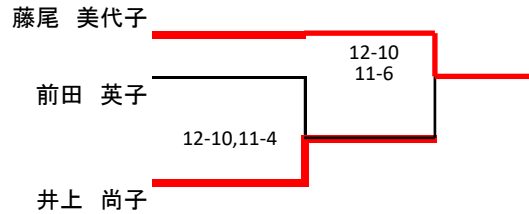

メンズC

3位決定戦

レディースA

3位決定戦

レディースB

レディースC

3位決定戦

長江 真知子