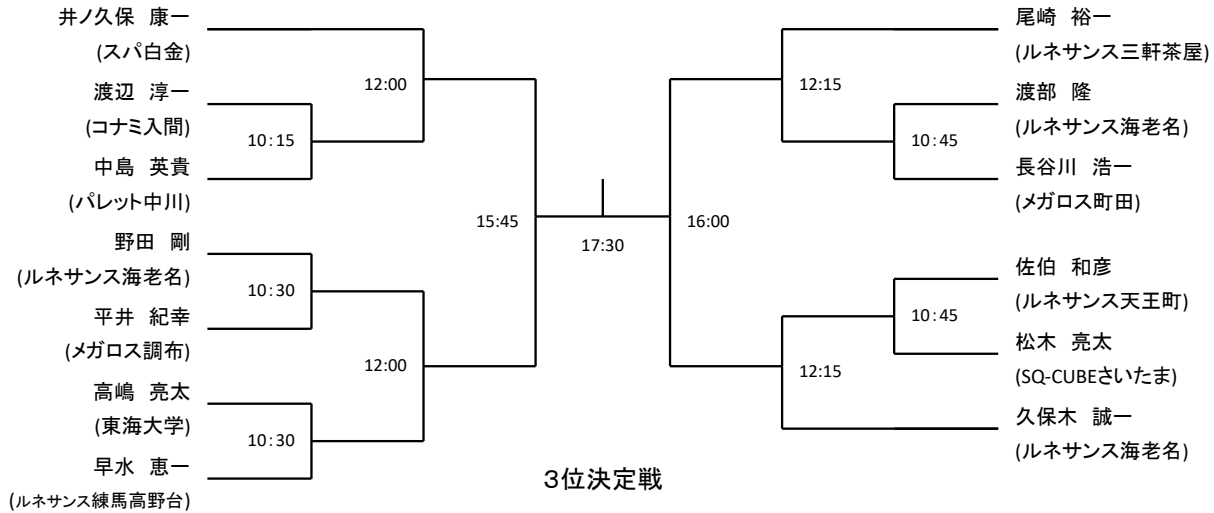

メンズA

3位決定戦

プレート戦

メンズB

3位決定戦

プレート戦

メンズC

3位決定戦

プレート戦

レディースA

プレート戦

15:00

15:15

レディースB

3位決定戦

プレート戦