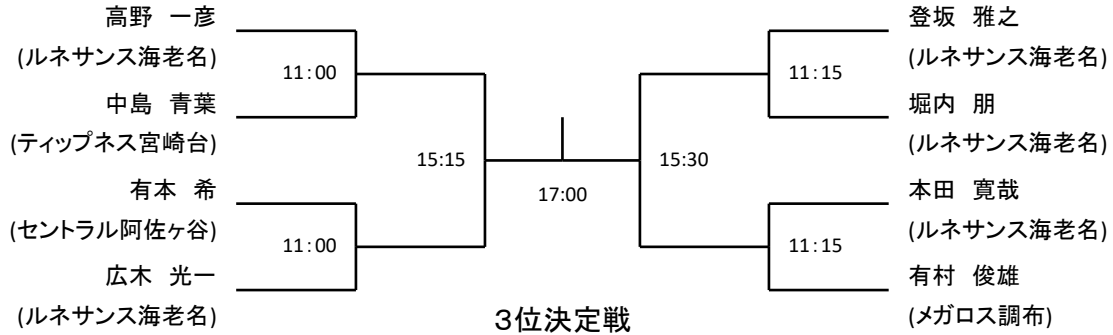

メンズA

3位決定戦

プレート戦

メンズB

3位決定戦

プレート戦

メンズC

3位決定戦

プレート戦

レディースA

プレート戦

15:00

15:15

レディースB

3位決定戦

プレート戦