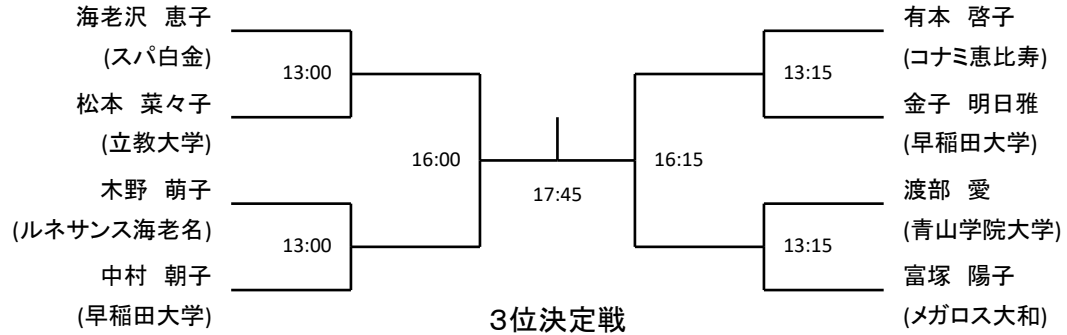

メンズA

3位決定戦

プレート戦

メンズB

3位決定戦

プレート戦

メンズC

3位決定戦

プレート戦

レディースA

プレート戦

15:00

15:15

レディースB

3位決定戦

プレート戦