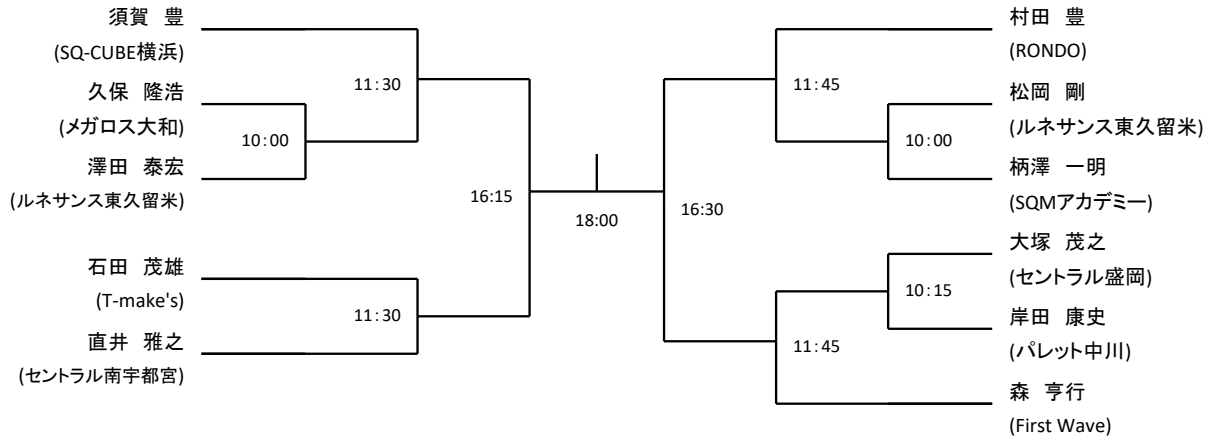

メンズA

3位決定戦

プレート戦

メンズB

3位決定戦

プレート戦

メンズC

3位決定戦

プレート戦

レディースA

プレート戦

15:00

15:15

レディースB

3位決定戦

プレート戦