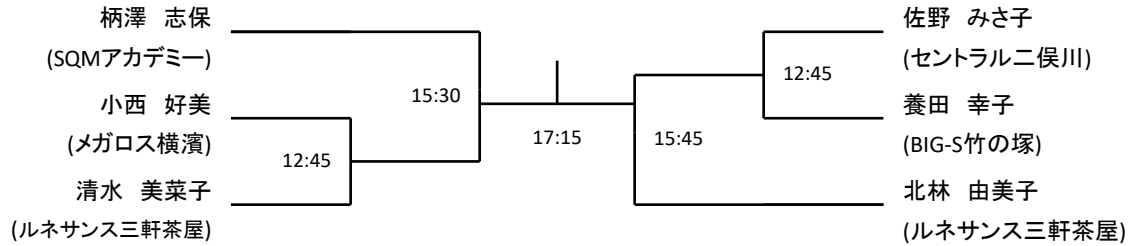

プレート戦

レディースA

プレート戦

15:00

15:15

レディースB

3位決定戦

プレート戦