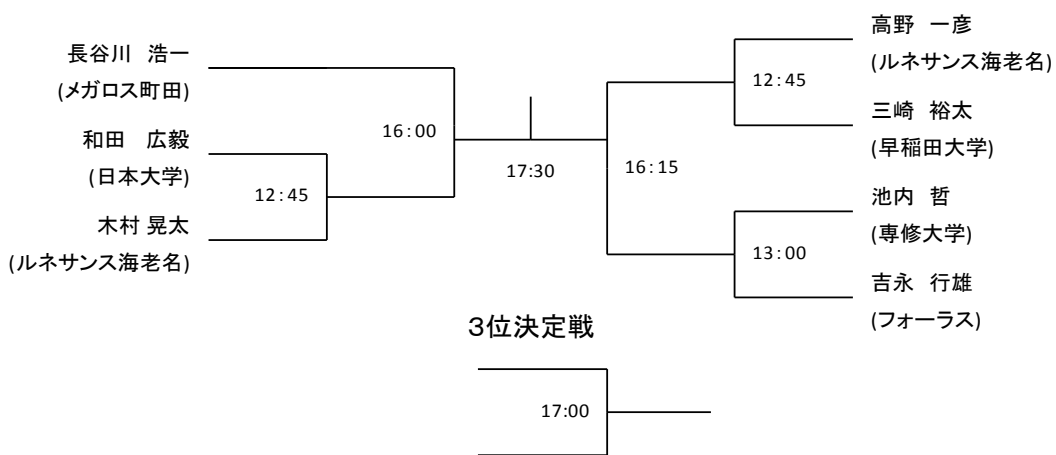

メンズマスター

() 13:00

() 13:30

() 13:15

() 13:45

() 13:15

() 13:45

() 13:30

() 14:00

レディースマスター

メンズライジング

	柄澤 亜妃 (日本女子大学附属高校)	毛頭 みゆき (フォーラス)	郷原 香織 (日本大学)	木下 茉音 (Vim Sports Avenue)
柄澤 亜妃 (日本女子大学附属高校)		14:00	16:15	17:15
毛頭 みゆき (フォーラス)			17:15	16:30
郷原 香織 (日本大学)				14:15
木下 茉音 (Vim Sports Avenue)				