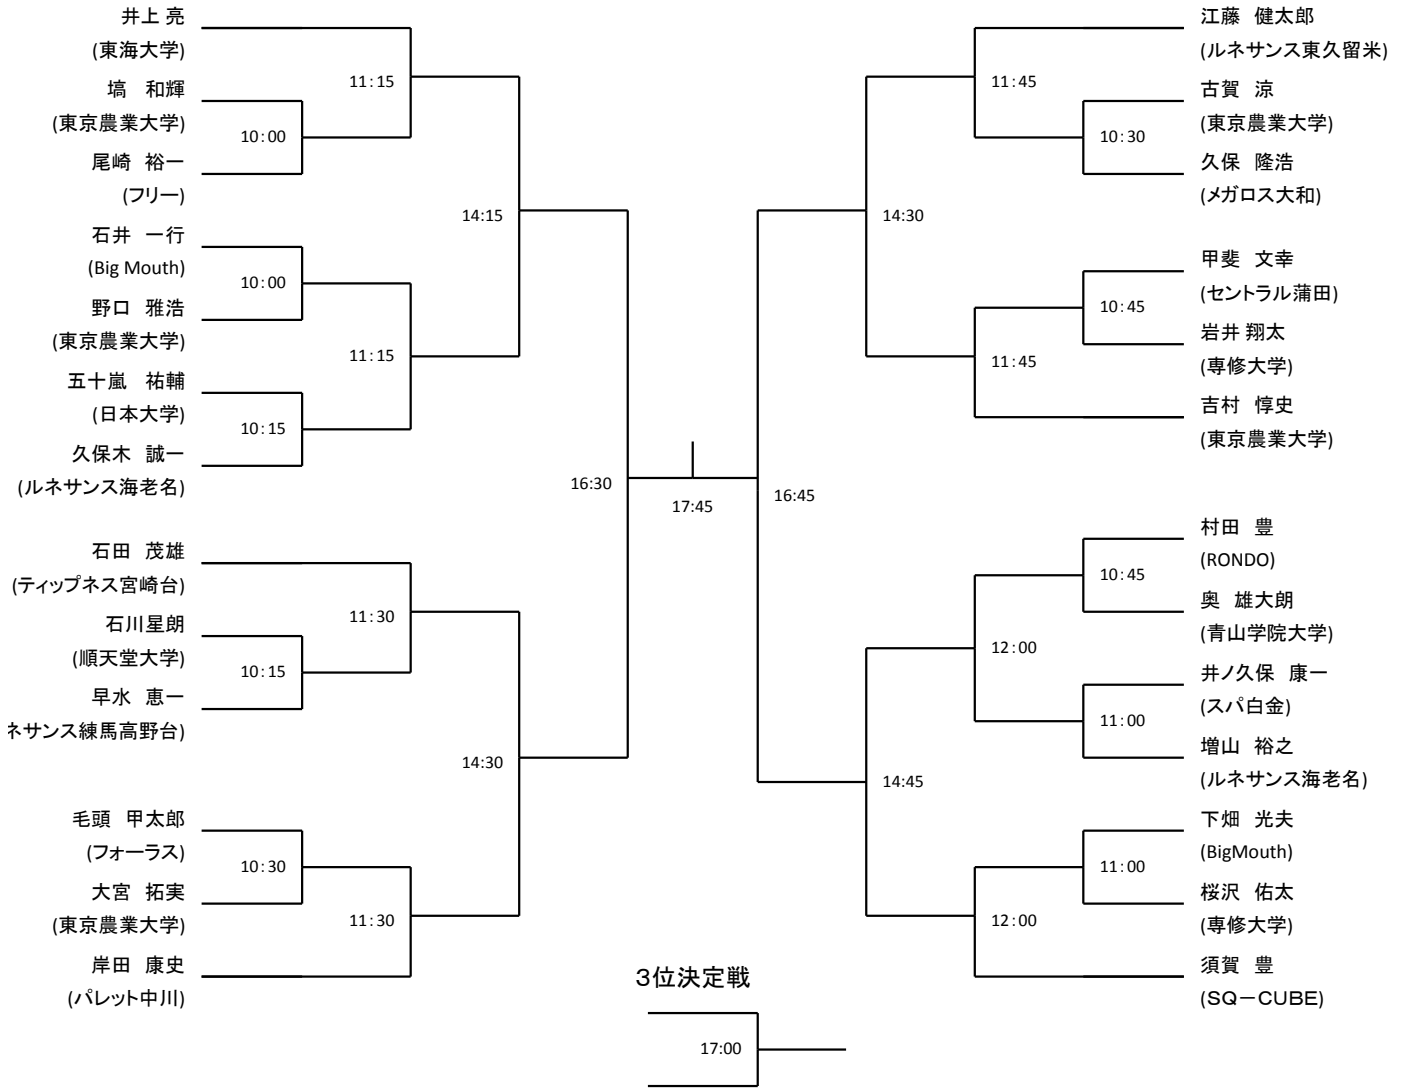

メンズマスター

() 13:00

() 13:30

() 13:15

() 13:45

() 13:15

() 13:45

() 13:30

() 14:00

レディースマスター

メンズライジング

	柄澤 亜妃 (日本女子大学附属高校)	毛頭 みゆき (フォーラス)	郷原 香織 (日本大学)	木下 茉音 (Vim Sports Avenue)
柄澤 亜妃 (日本女子大学附属高校)		14:00	16:15	17:15
毛頭 みゆき (フォーラス)			17:15	16:30
郷原 香織 (日本大学)				14:15
木下 茉音 (Vim Sports Avenue)				