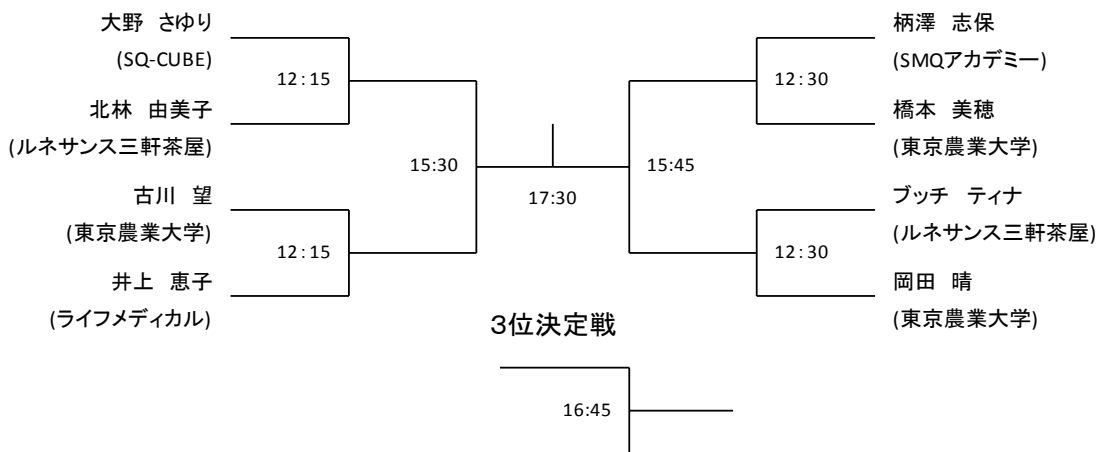

メンズマスター

() 13:00

() 13:30

() 13:15

() 13:45

() 13:15

() 13:45

() 13:30

() 14:00

レディースマスター

メンズライジング

	柄澤 亜妃 (日本女子大学附属高校)	毛頭 みゆき (フォーラス)	郷原 香織 (日本大学)	木下 茉音 (Vim Sports Avenue)
柄澤 亜妃 (日本女子大学附属高校)		14:00	16:15	17:15
毛頭 みゆき (フォーラス)			17:15	16:30
郷原 香織 (日本大学)				14:15
木下 茉音 (Vim Sports Avenue)				