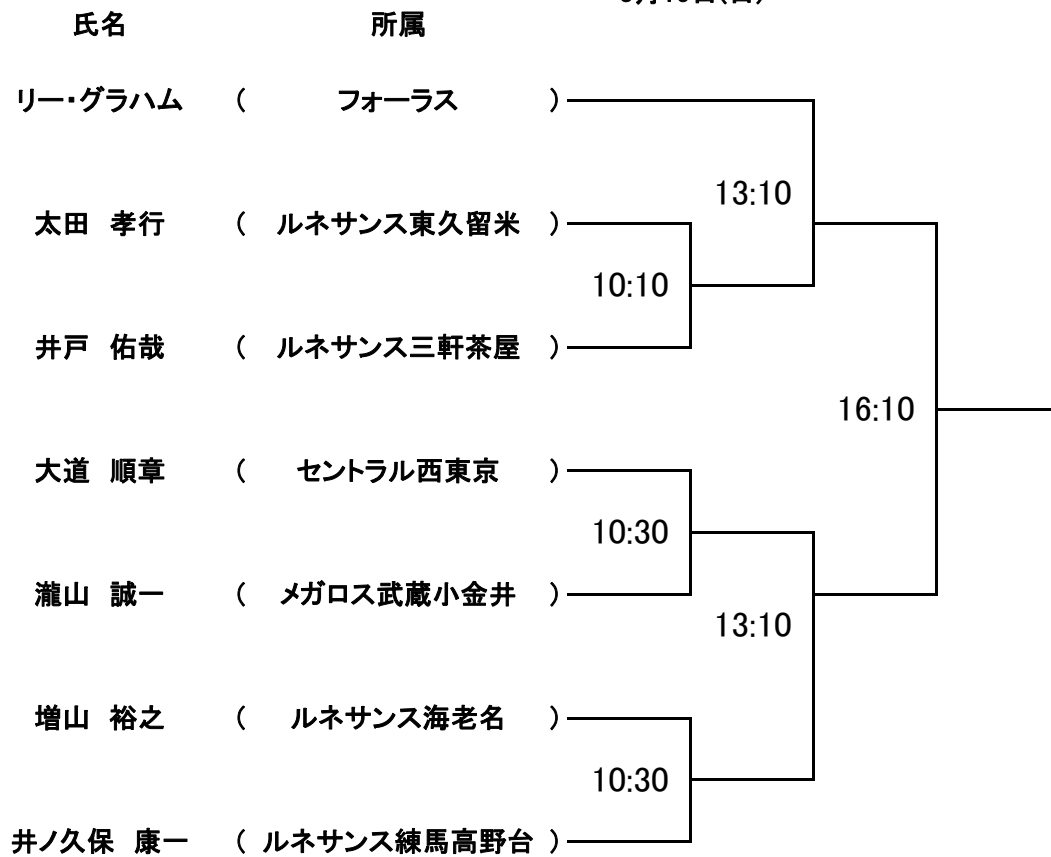

## リーグ戦の順位決定方法

- 1、勝敗による決定
  - 2、セット数の取得の多い順
  - 3、得失点差
  - 4、直接対決
- ※上位より優先いたします。

リーグ戦の順位決定方法

- 1、勝敗による決定 2、セット数の取得の多い順 3、得失点差 4、直接対決  
※上位より優先いたします。

リーグ戦の順位決定方法

- 1、勝敗による決定 2、セット数の取得の多い順 3、得失点差 4、直接対決  
※上位より優先いたします。

**【ホワイトデーオープン2015】**  
**メンズBグレード**

3月15日(日)

**3位決定戦**

**【ホワイトデーオープン2015】**  
**メンズBグレードコンソレ**

**【ホワイトデーオープン2015】**  
レディースBグレード

3月15日(日)