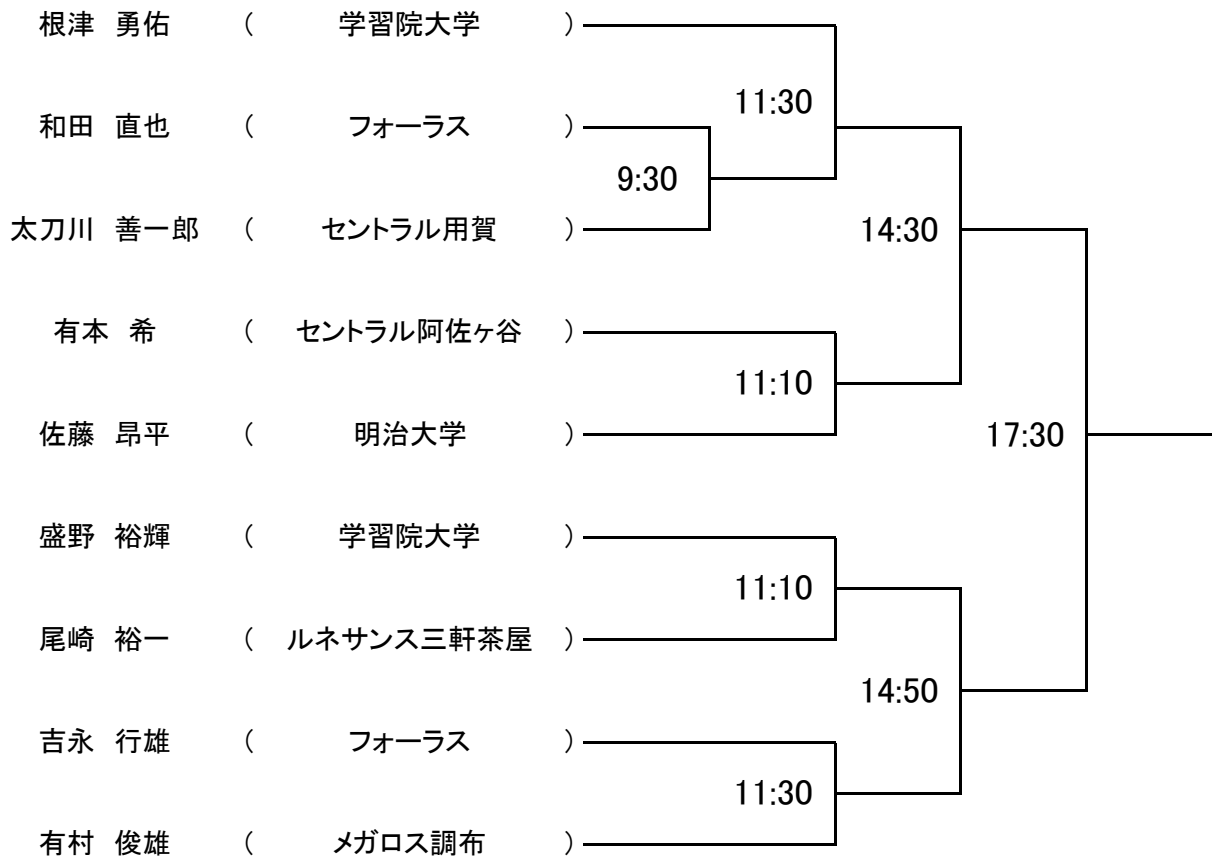

【ホワイトデーオープン2015】
メンズCグレード