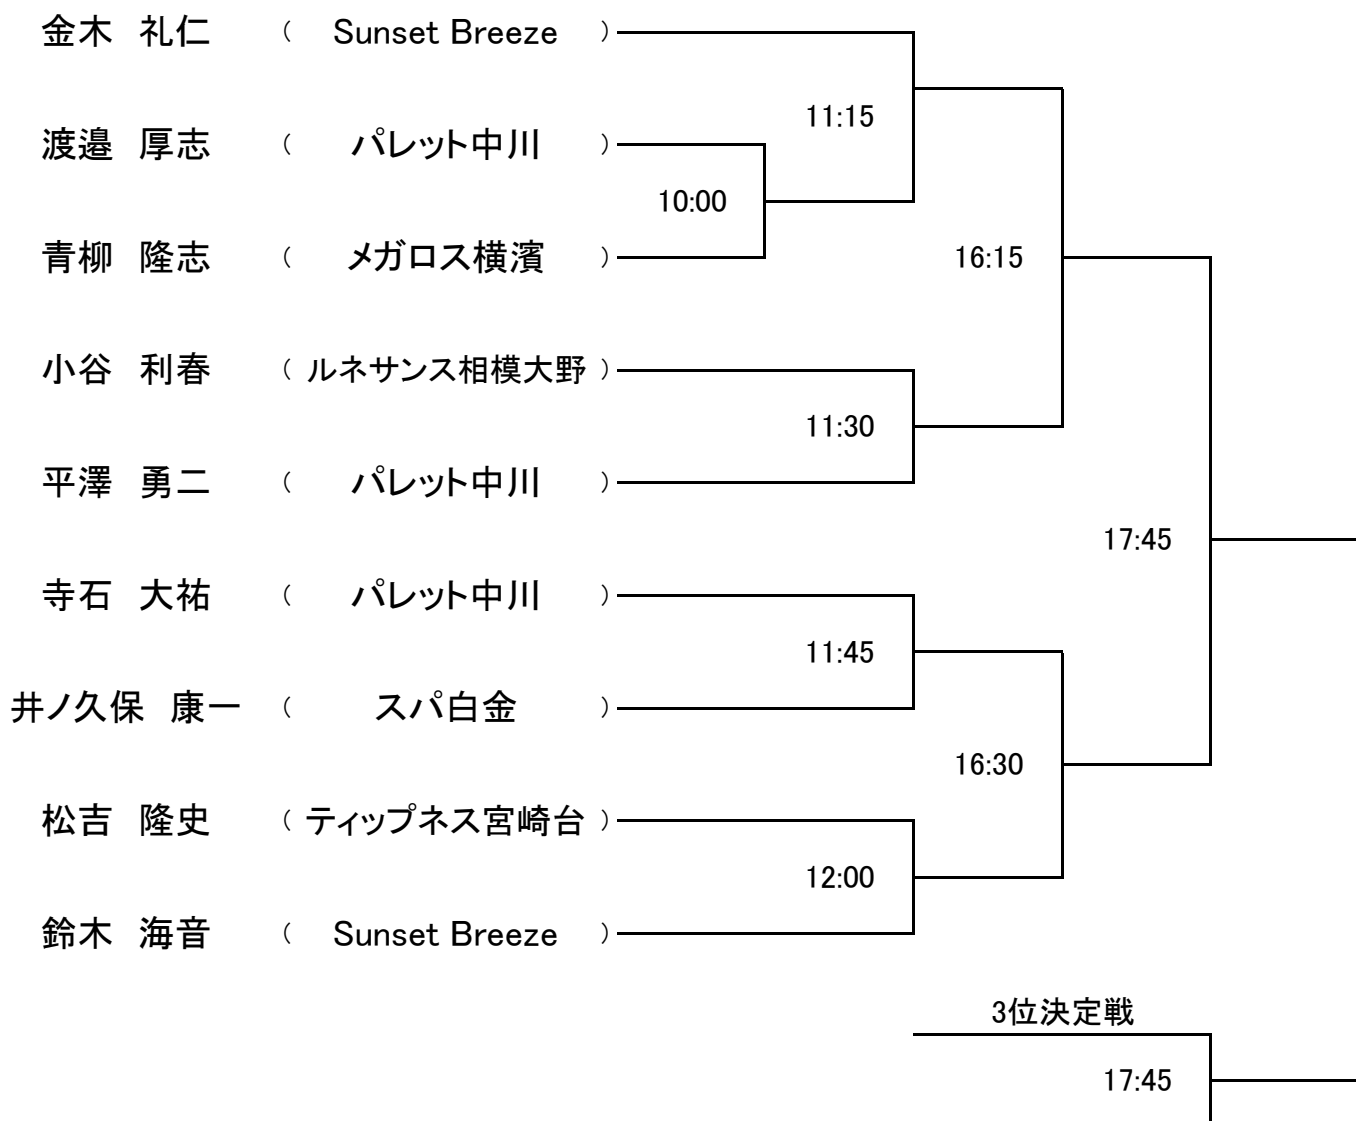

【メンズBグレード】バレンタインオープン2015

2月14日(土)