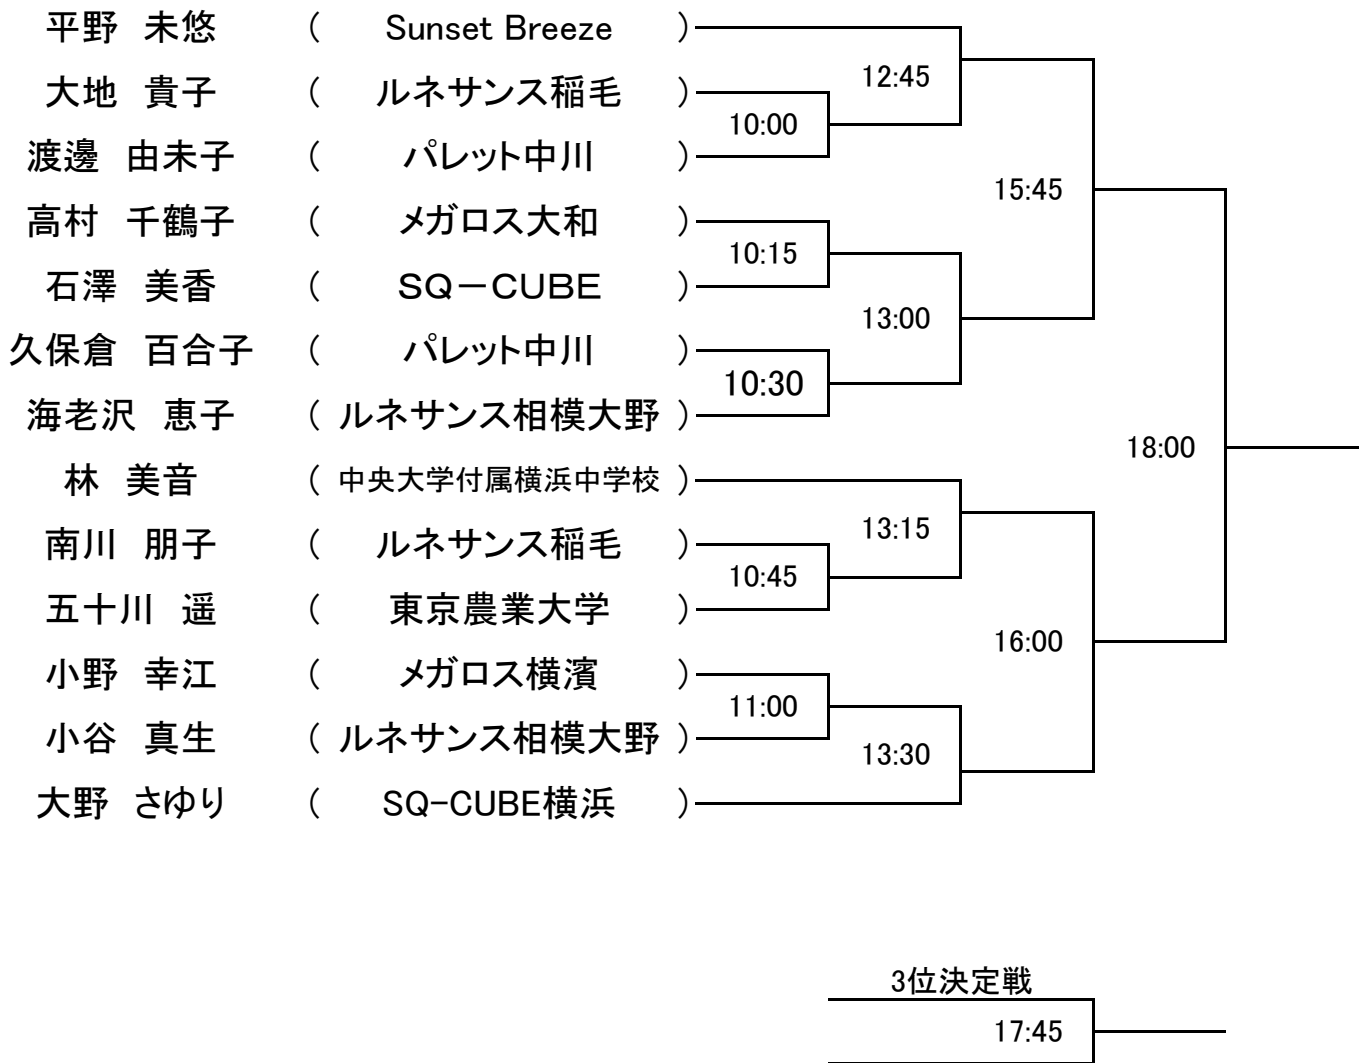

【レディースAグレード】バレンタインオープン2015

2月15日(日)