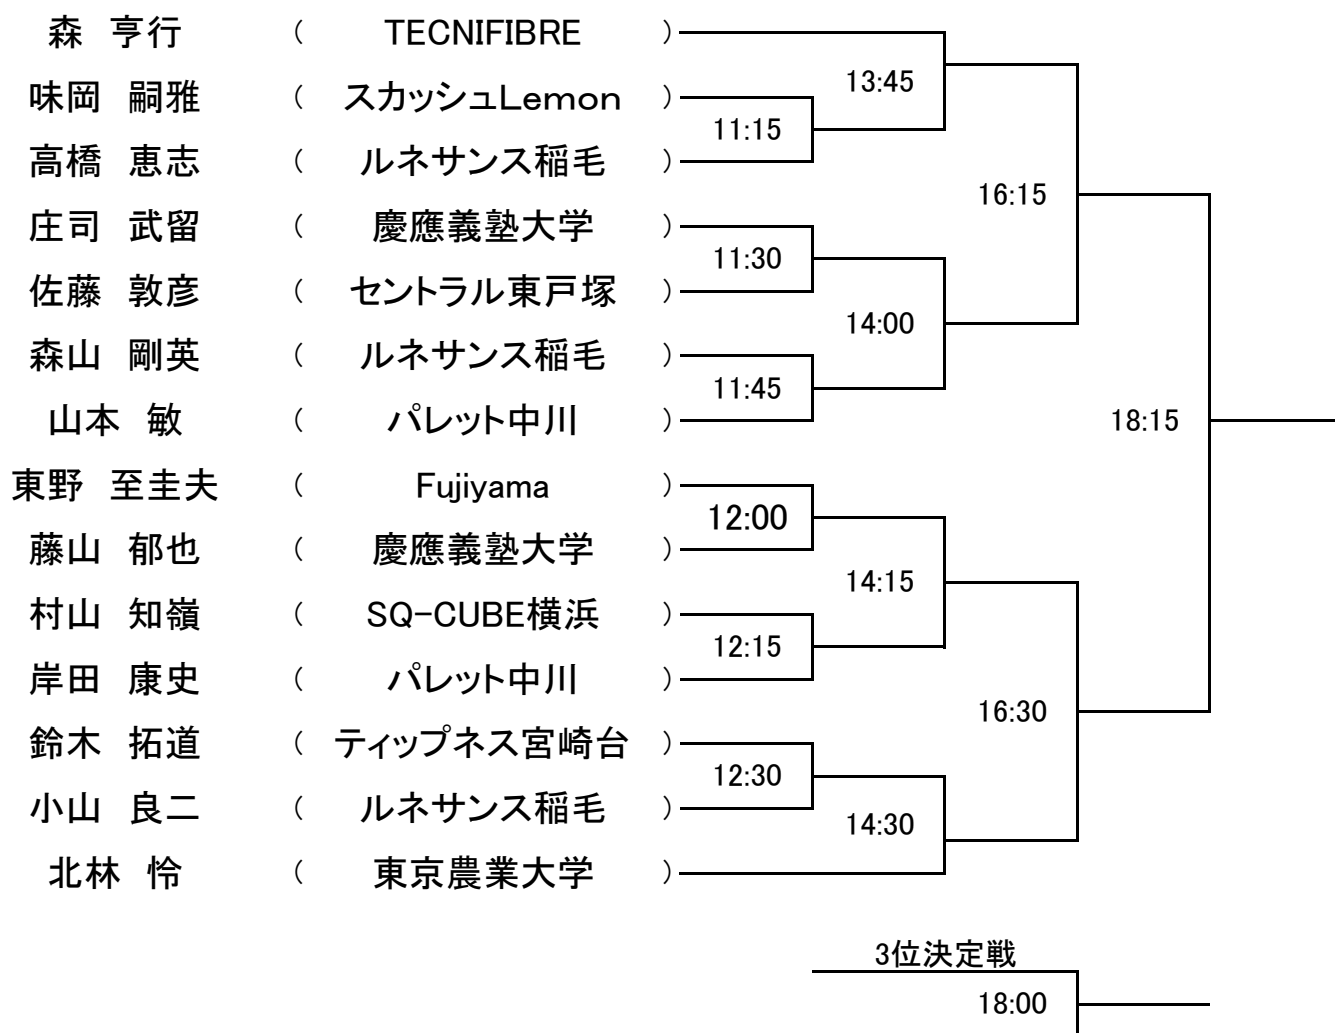

【メンズAグレード】バレンタインオープン2015

2月15日(日)