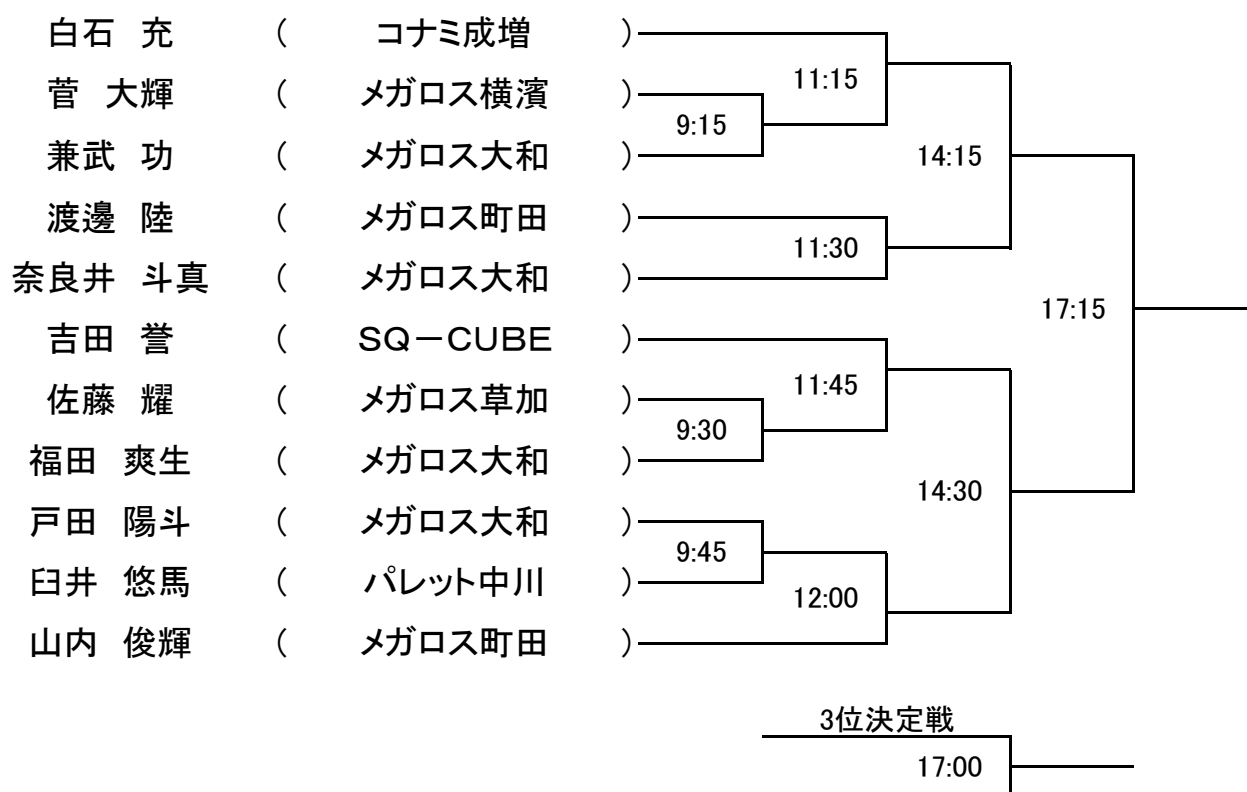

【ハッスルグレード】バレンタインオープン2015

2月15日(日)