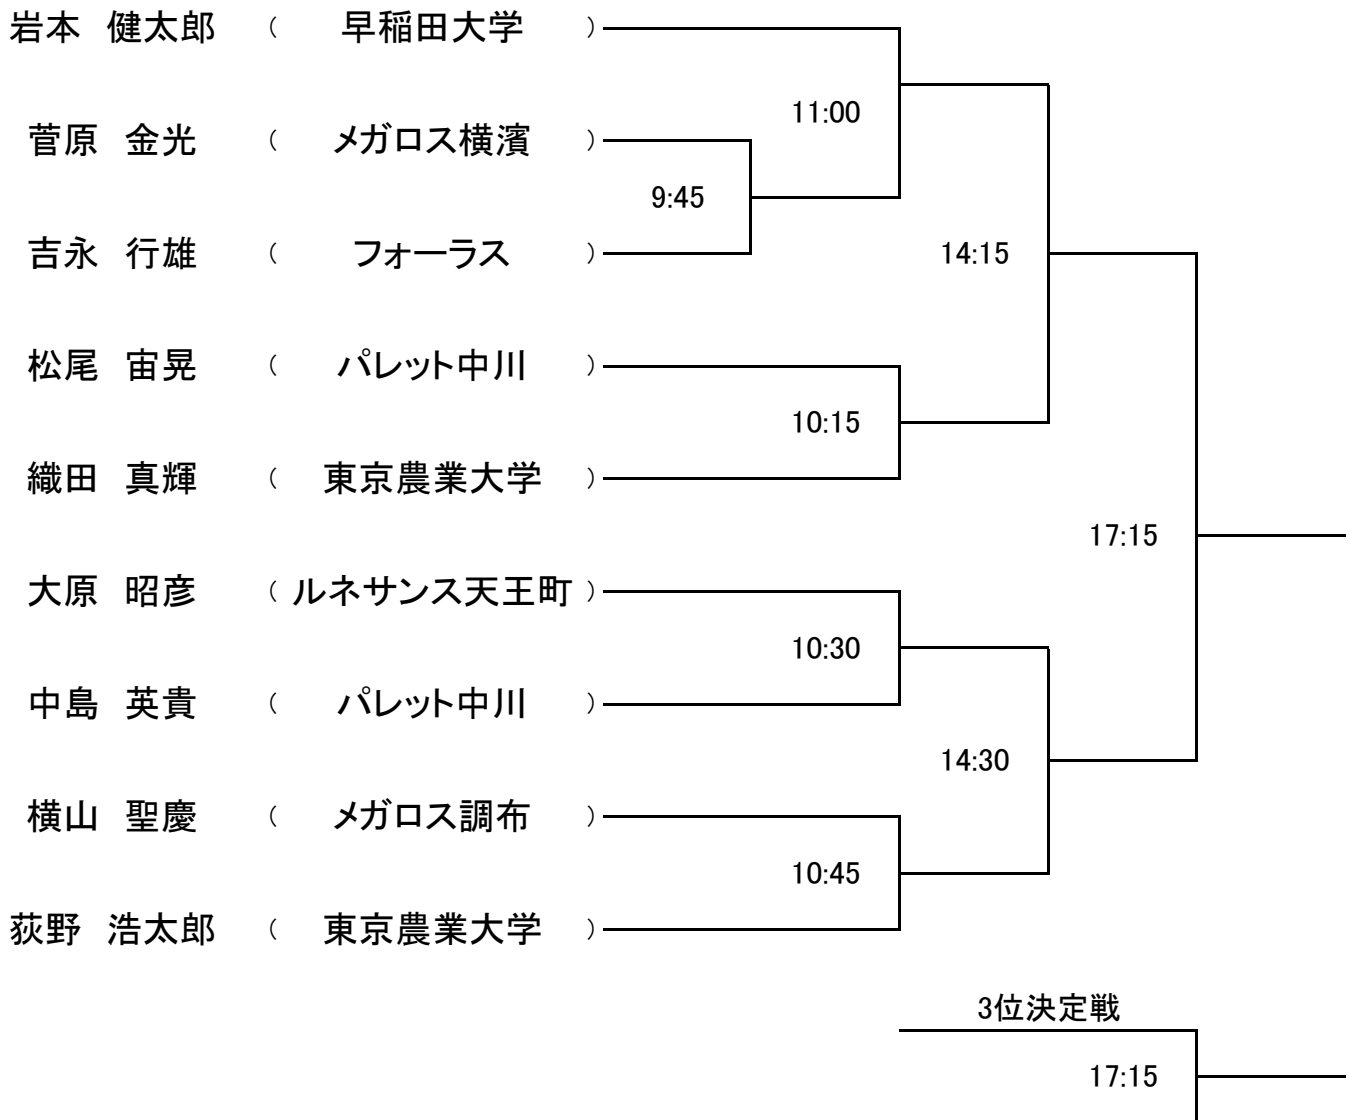

【メンズBグレード】バレンタインオープン2015

2月14日(土)

【メンズBグレード】バレンタインオープン2015 コンソレ

2月14日(土)

【レディースBグレード】バレンタインオープン2015

2月14日(土)

	黒田 幸恵 (ルネサンス蕨)	板井 一枝 (SQ-CUBE横浜)	田中 泉澄 (東京農業大学)	高麗 澄枝 (フォーラス)
黒田 幸恵 (ルネサンス蕨)		12:45	15:15	17:30
板井 一枝 (SQ-CUBE横浜)			17:30	15:30
田中 泉澄 (東京農業大学)				13:00
高麗 澄枝 (フォーラス)				

【メンズCグレード】バレンタインオープン2015

2月14日(土)

【メンズCグレード】バレンタインオープン2015 コンソレ

2月14日(土)

【レディースCグレード】バレンタインオープン2015

2月14日(土)

	二方 そのお (セントラル自由が丘)	中村 聡見 (明治大学)	森 彩花 (東京農業大学)	小西 好美 (メガロス横濱)	結城 真菜 (メガロス横濱)
二方 そのお (セントラル自由が丘)		10:15	16:45	13:45	12:15
中村 聡見 (明治大学)			12:30	18:00	14:00
森 彩花 (東京農業大学)				10:30	18:00
小西 好美 (メガロス横濱)					17:00
結城 真菜 (メガロス横濱)					