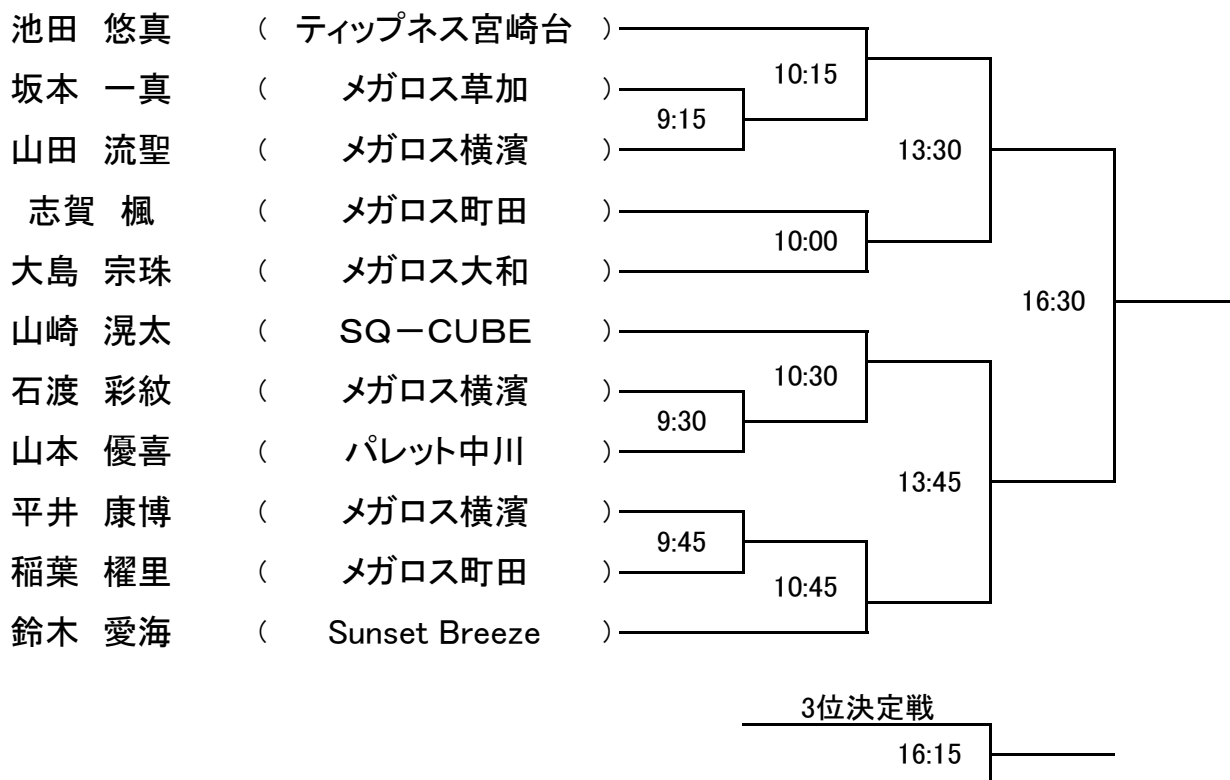

【メンズCグレード】バレンタインオープン2015

2月14日(土)

【メンズCグレード】バレンタインオープン2015 コンソレ

2月14日(土)

【レディースCグレード】バレンタインオープン2015

2月14日(土)

	二方 そのお (セントラル自由が丘)	中村 聡見 (明治大学)	森 彩花 (東京農業大学)	小西 好美 (メガロス横濱)	結城 真菜 (メガロス横濱)
二方 そのお (セントラル自由が丘)		10:15	16:45	13:45	12:15
中村 聡見 (明治大学)			12:30	18:00	14:00
森 彩花 (東京農業大学)				10:30	18:00
小西 好美 (メガロス横濱)					17:00
結城 真菜 (メガロス横濱)					

【ハッスルグレード】バレンタインオープン2015

2月15日(日)

【ハッスルグレード】バレンタインオープン2015 初戦敗退コンソレ 総当たり

2月15日(日)

【ハッスルグレード】バレンタインオープン2015 2回戦敗退コンソレ

2月15日(日)

【チャレンジグレード】バレンタインオープン2015

2月15日(日)