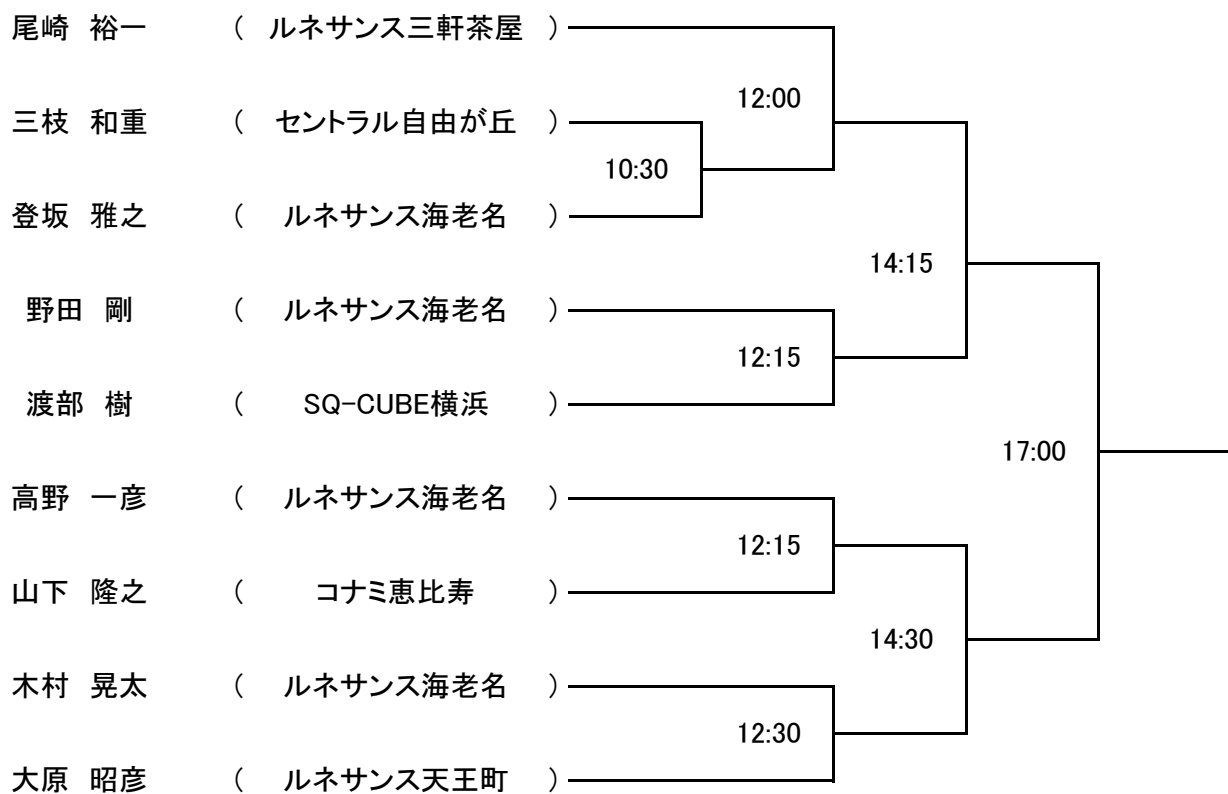

【メンズライジンググレード】 ブルーラインスカッシュフェスタ2015

6月14日(日)