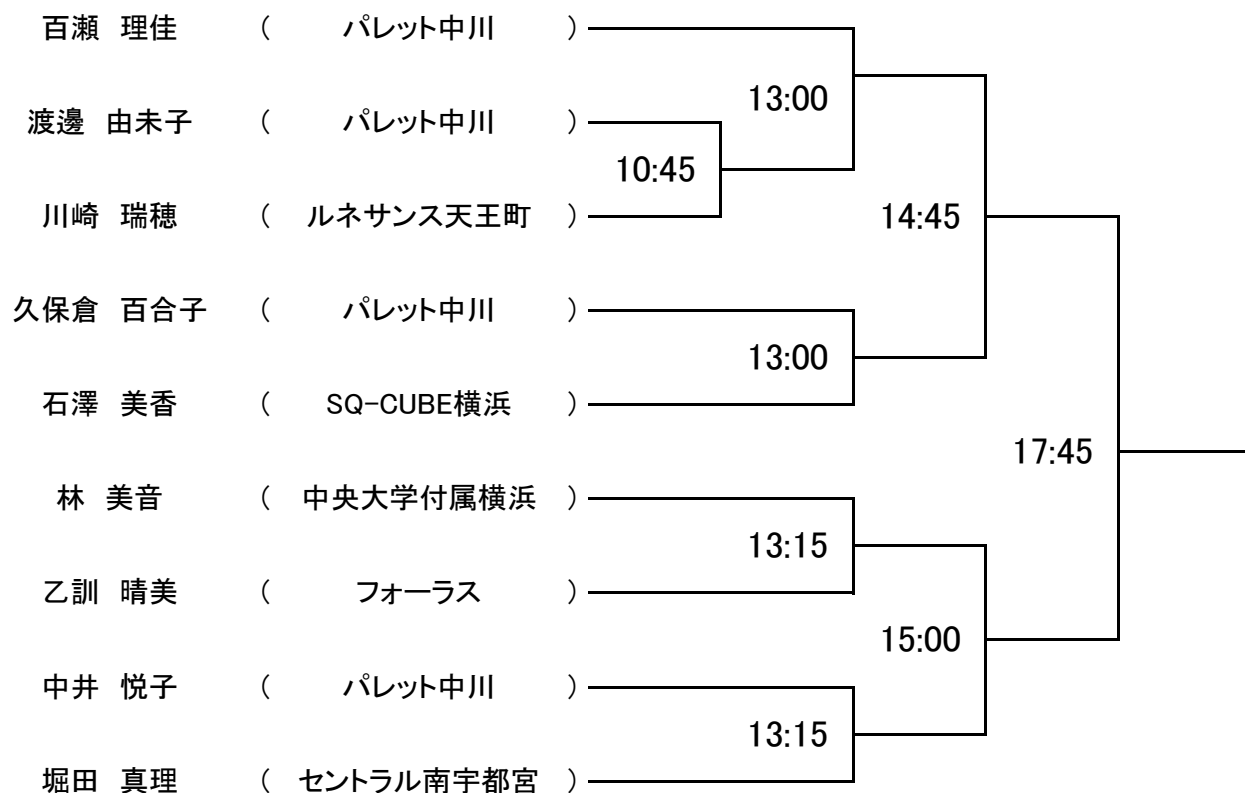

**【メンズマスターグレード】 ブルーラインスカッシュフェスタ2015**

6月14日(日)

3位決定戦

**【メンズマスターグレードコンソレ】 ブルーラインスカッシュフェスタ2015**

6月14日(日)

## 【レディースマスターグレード】 ブルーラインスカッシュフェスタ2015

6月14日(日)

3位決定戦