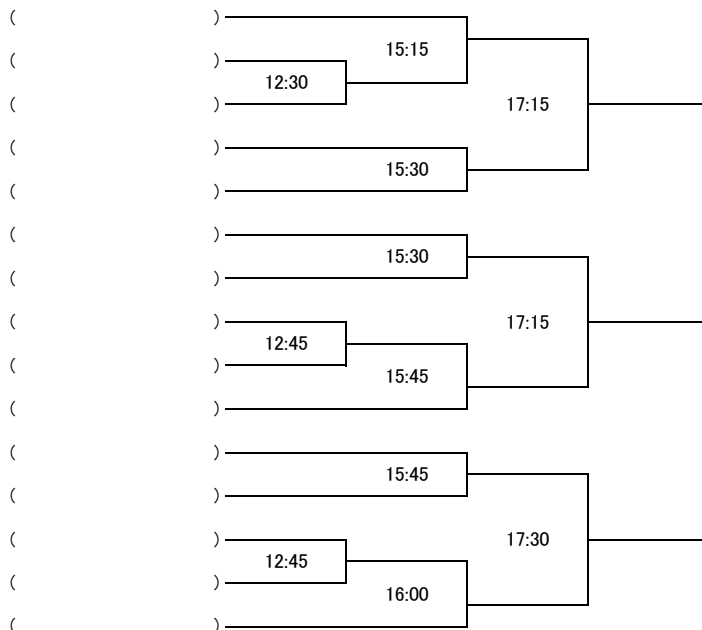

**【メンズマスターグレード】 ブルーラインスカッシュフェスタ2015**

6月14日(日)

3位決定戦

**【メンズマスターグレードコンソレ】 ブルーラインスカッシュフェスタ2015**

6月14日(日)

## 【レディースマスターグレード】 ブルーラインスカッシュフェスタ2015

6月14日(日)

3位決定戦