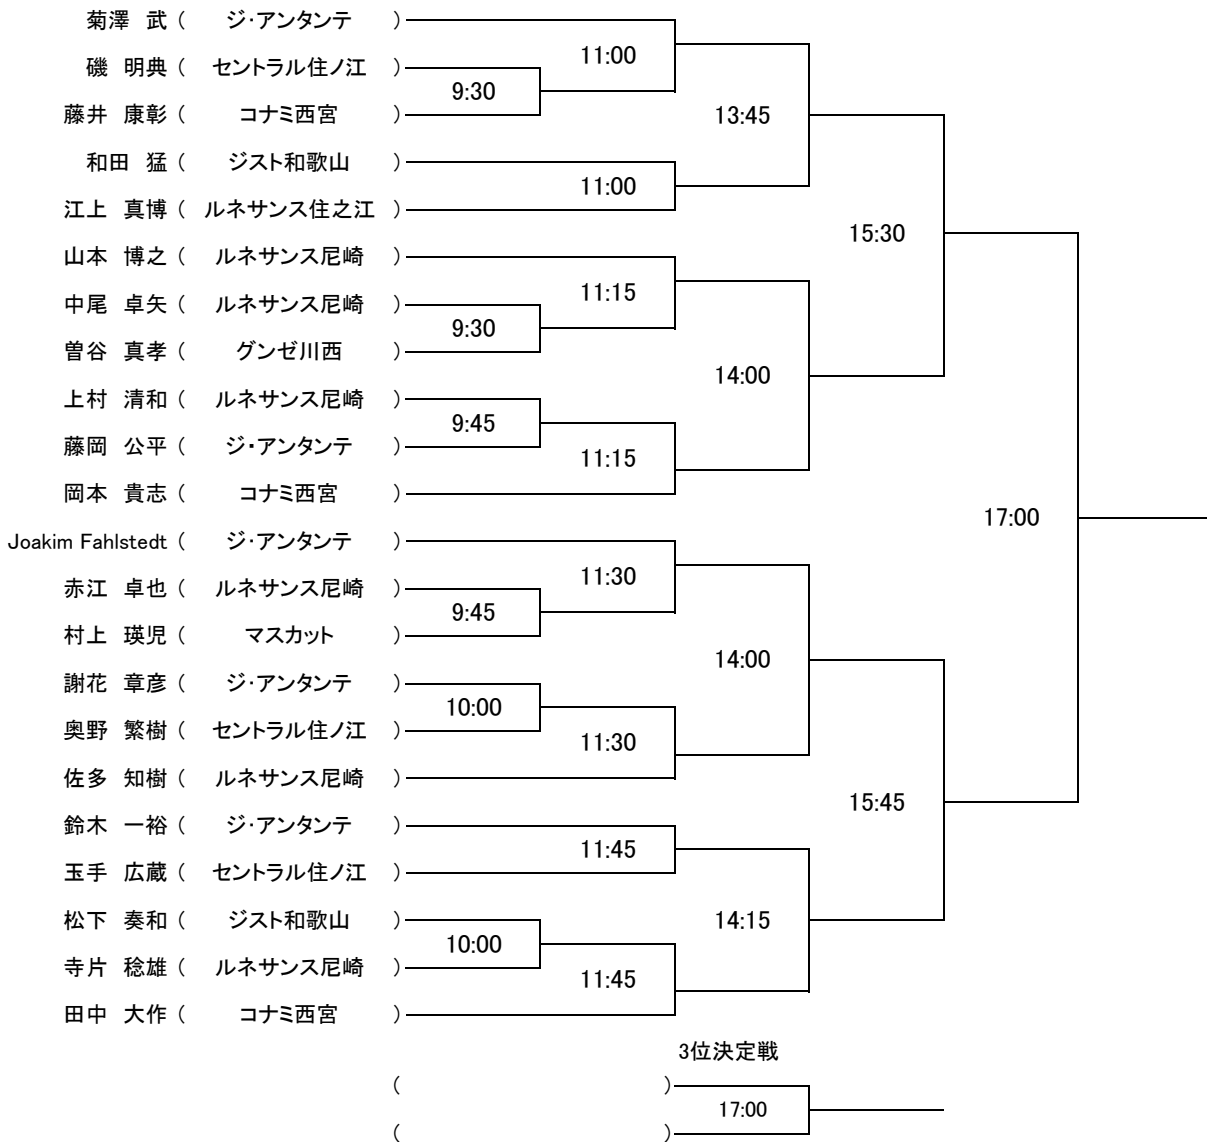

【メンズAグレード】SQUASH BURNING 2015

6月21日(日)