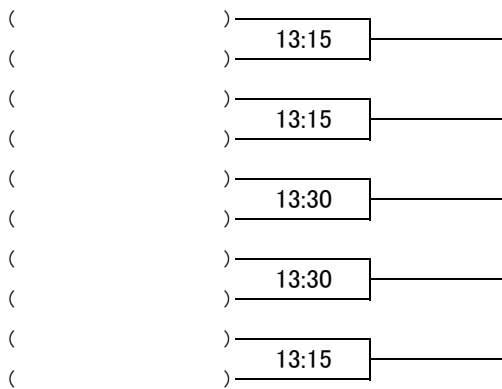

【メンズAグレード】SQUASH BURNING 2015

6月21日(日)

【メンズAグレードコンソレ】SQUASH BURNING 2015

【レディースAグレード】SQUASH BURNING 2015

6月21日(日)

【レディースAグレードコンソレ】SQUASH BURNING 2015

【レディースBグレード】SQUASH BURNING 2015

6月21日(日)