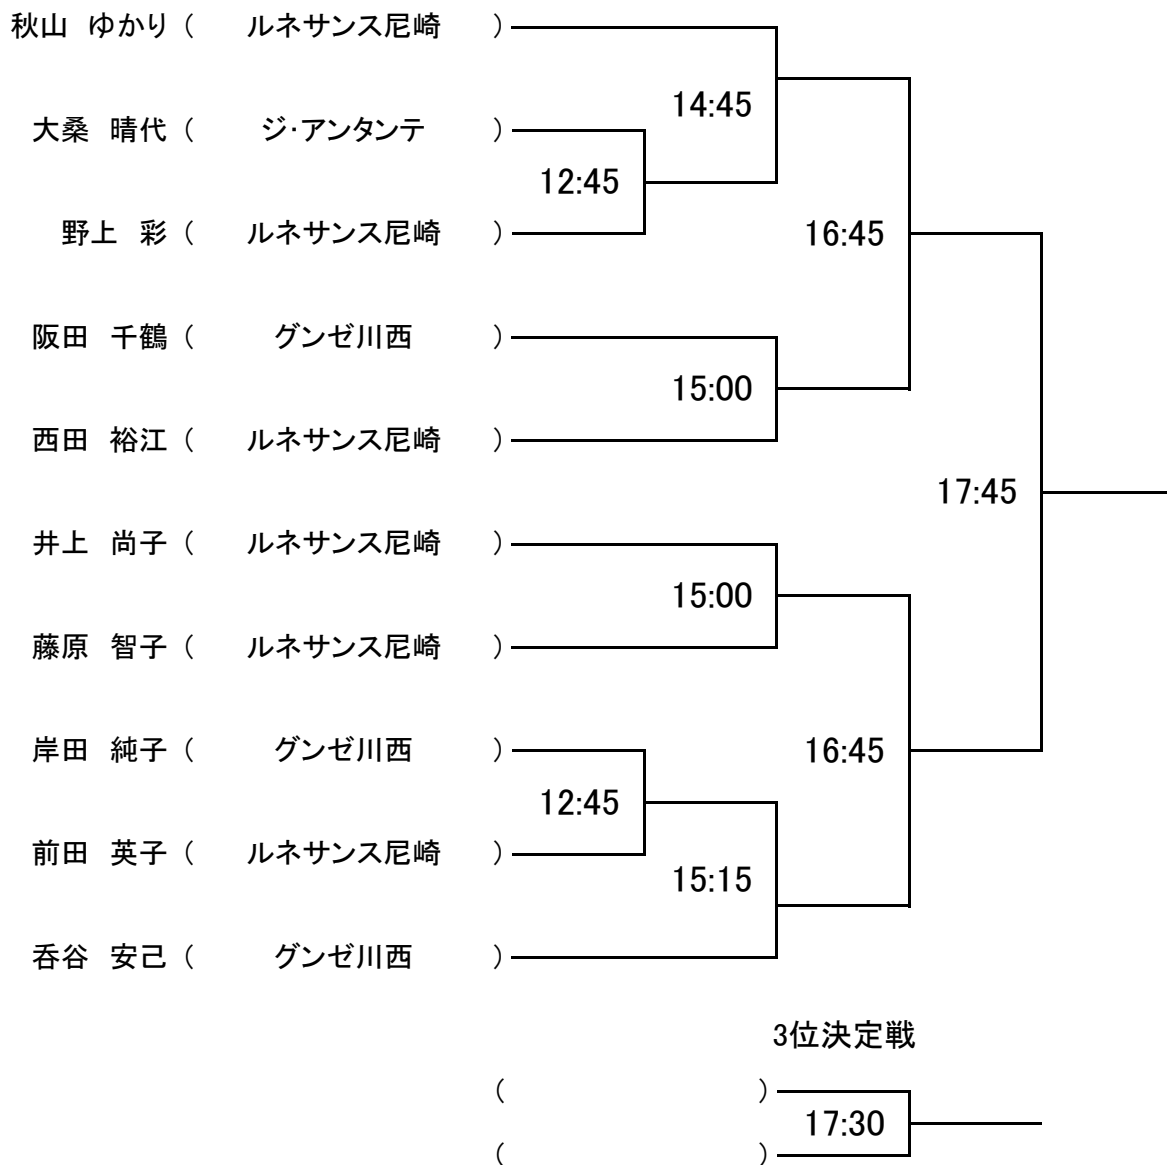

【レディースAグレード】SQUASH BURNING 2015

6月21日(日)